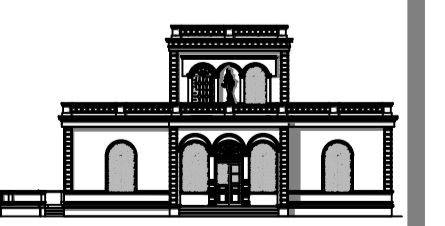

ESTACIONAMIENTO

E.N.E.F

- MURO EXISTENTE
- DEMOLICIÓN
- MURO NUEVO

"Valorización de la Antigua Villa Iduna: Proyecto de intervención arquitectónica para su refuncionalización como Museo del Deporte Paraguayo"

PROPUESTA

DEMOLICIÓN PLANTA BAJA

ESC. 1_100

PLANO N°
8