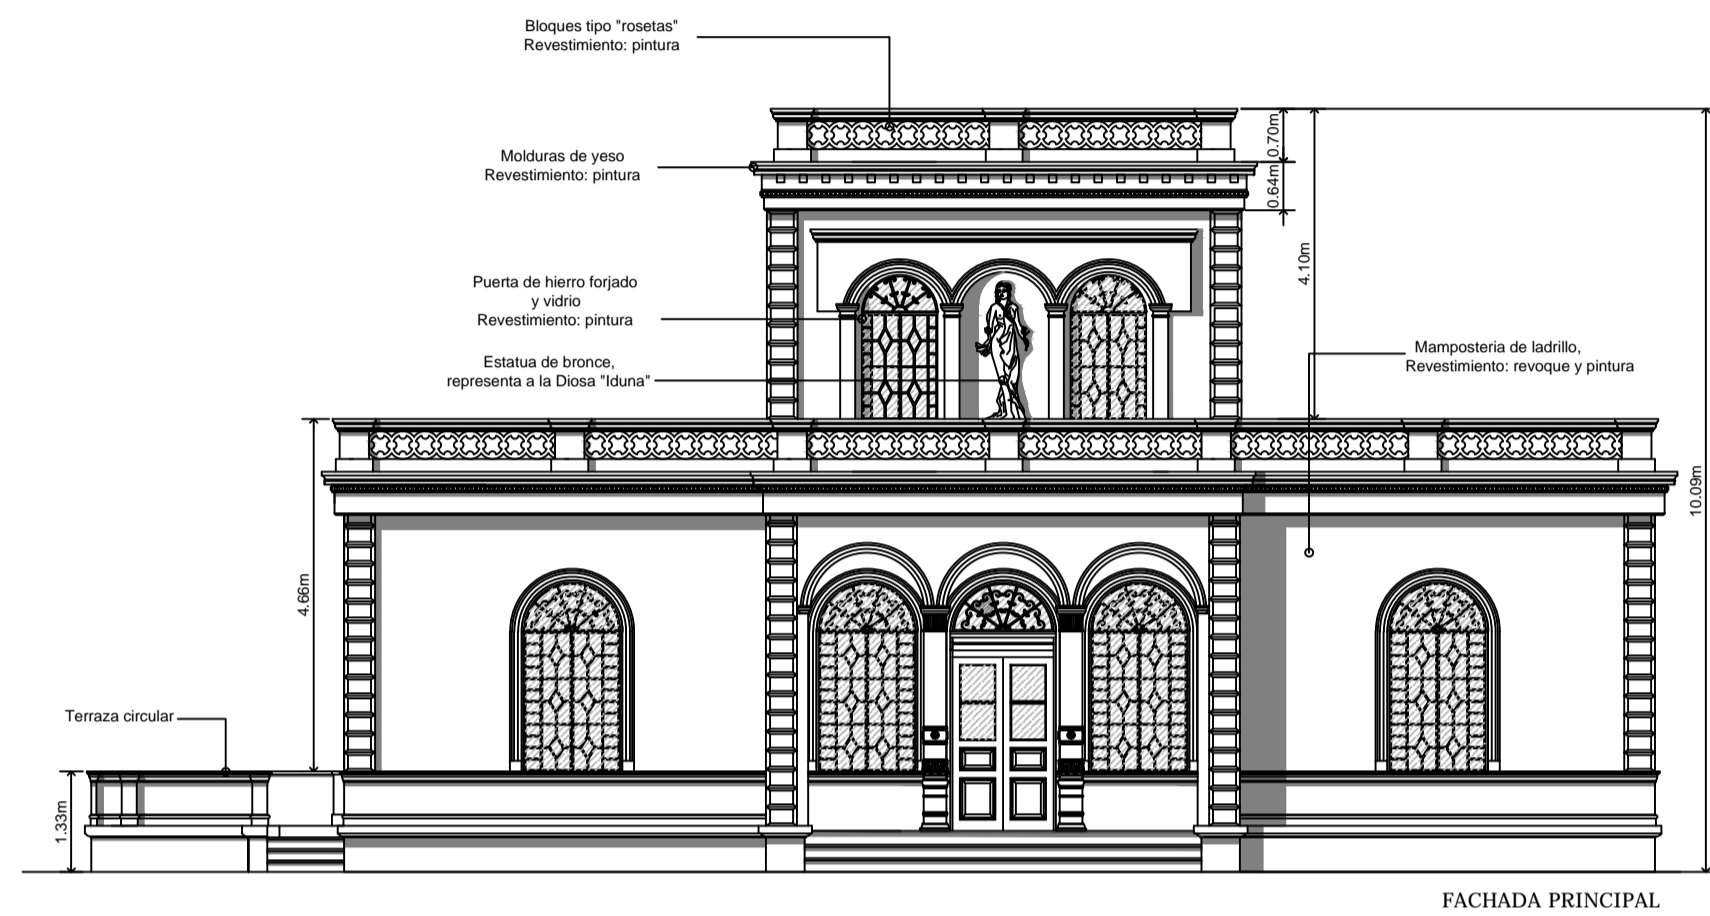

"Valorización de la Antigua Villa Iduna: Proyecto de intervención arquitectónica para su refuncionalización como Museo del Deporte Paraguayo"

RELEVAMIENTO SITUACIÓN ACTUAL
"VILLA IDUNA"

CORTES

ESC. 1_100

PLANO N°
6

*Fuente:
Plano Secretaría Nacional de
Deportes - Dpto. Obras
+ Relevamiento Propio

FACHADA PRINCIPAL

FACHADA LATERAL DERECHA

FACHADA POSTERIOR

FACHADA LATERAL IZQUIERDA

"Valorización de la Antigua Villa Iduna: Proyecto de intervención arquitectónica para su refuncionalización como Museo del Deporte Paraguayo"