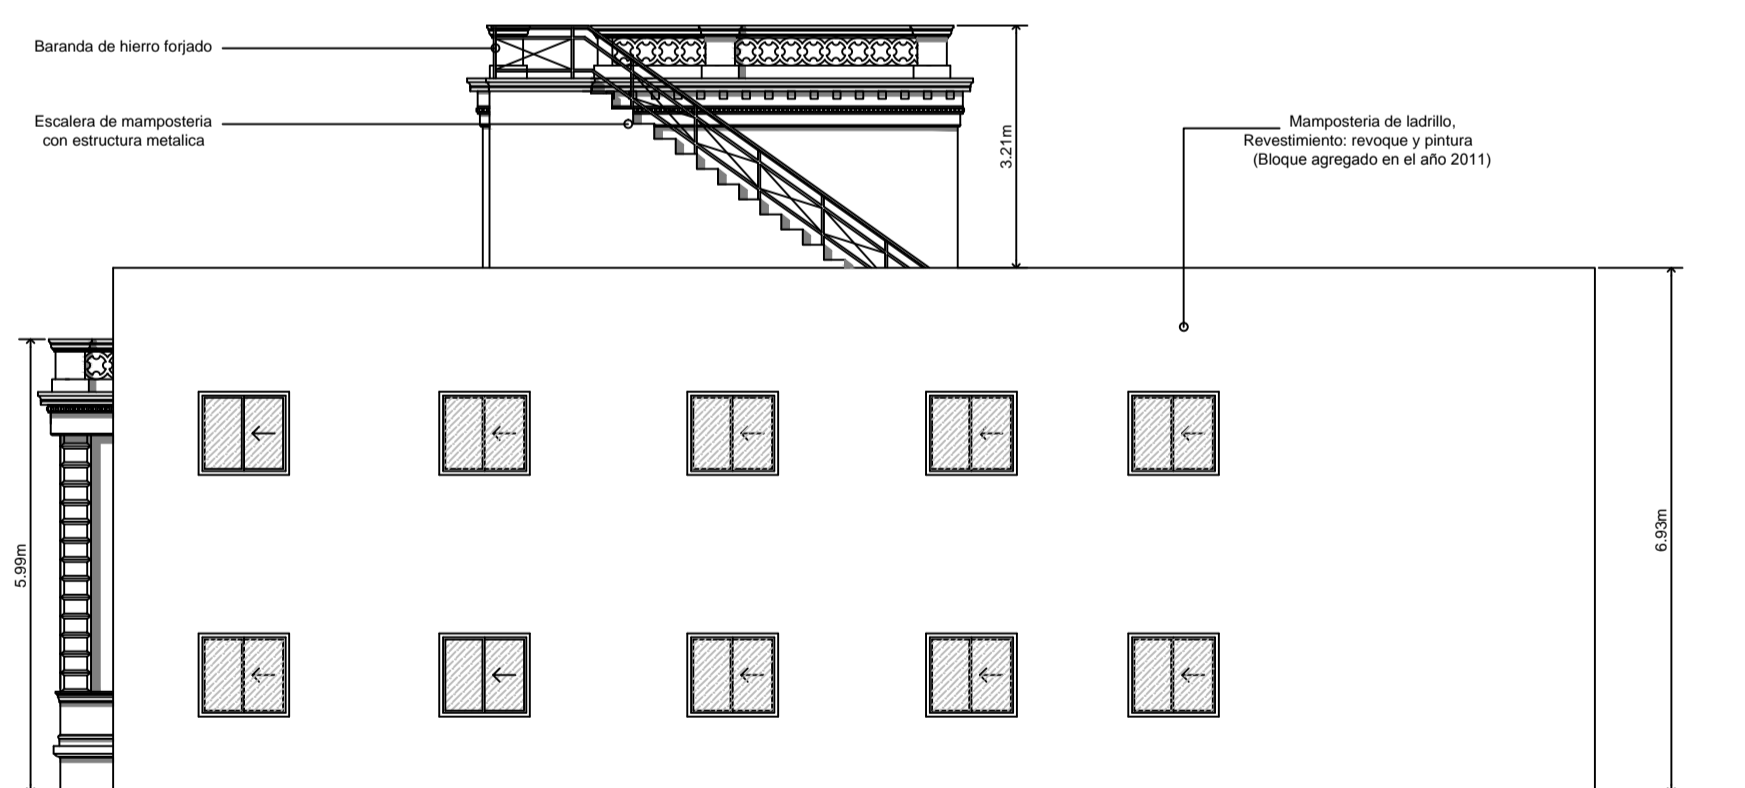

PLANO N°
6

*Fuente:
Plano Secretaría Nacional de
Deportes - Dpto. Obras
+ Relevamiento Propio

FACHADA PRINCIPAL

FACHADA LATERAL DERECHA

FACHADA POSTERIOR

FACHADA LATERAL IZQUIERDA

"Valorización de la Antigua Villa Iduna: Proyecto de intervención arquitectónica para su refuncionalización como Museo del Deporte Paraguayo"