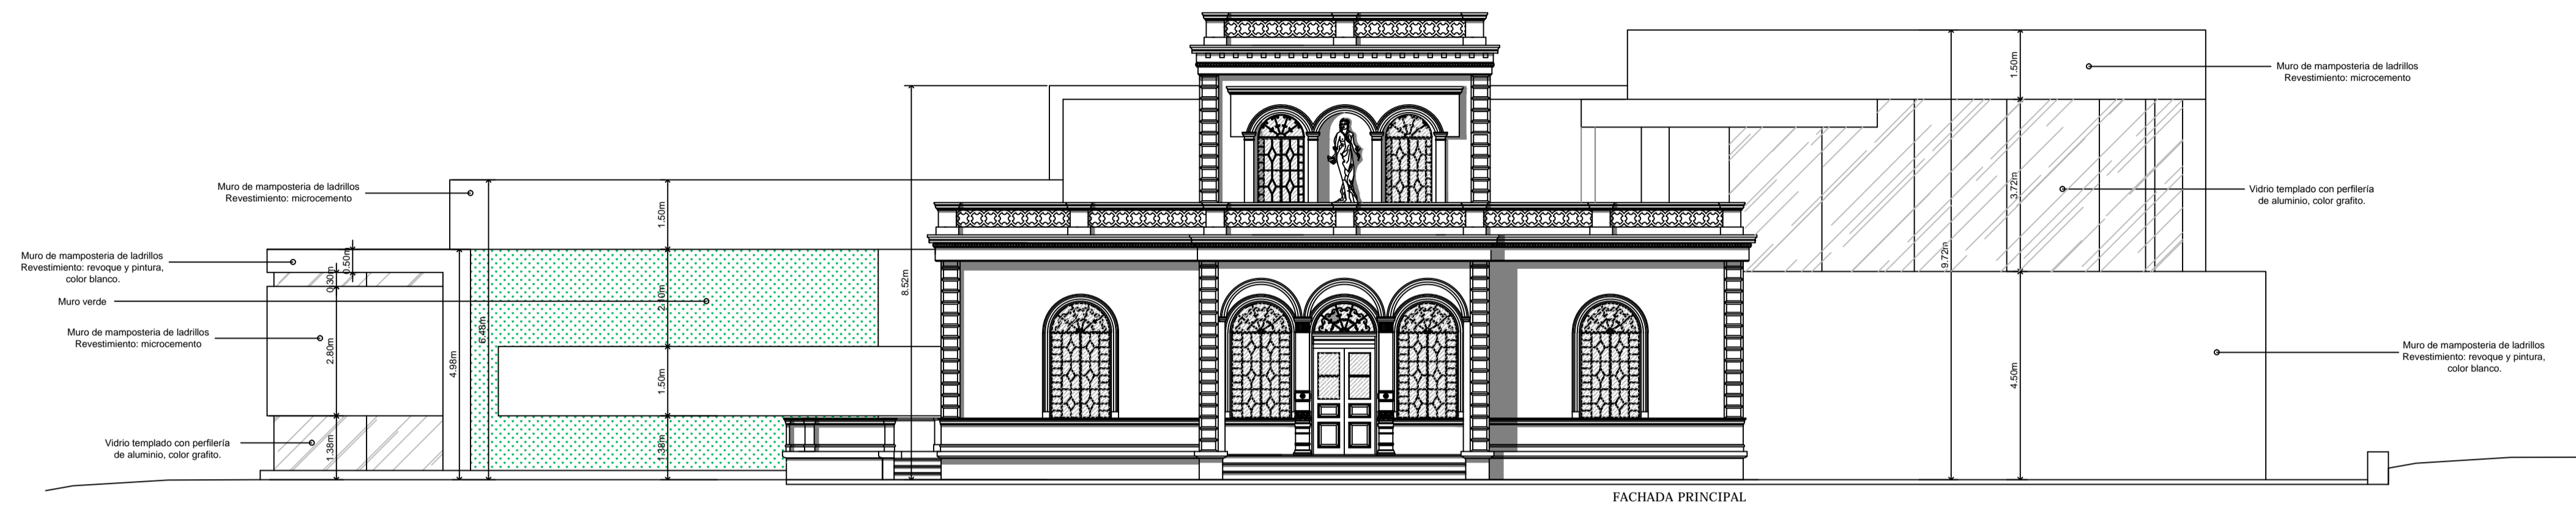

FACHADA PRINCIPAL

FACHADA PRINCIPAL