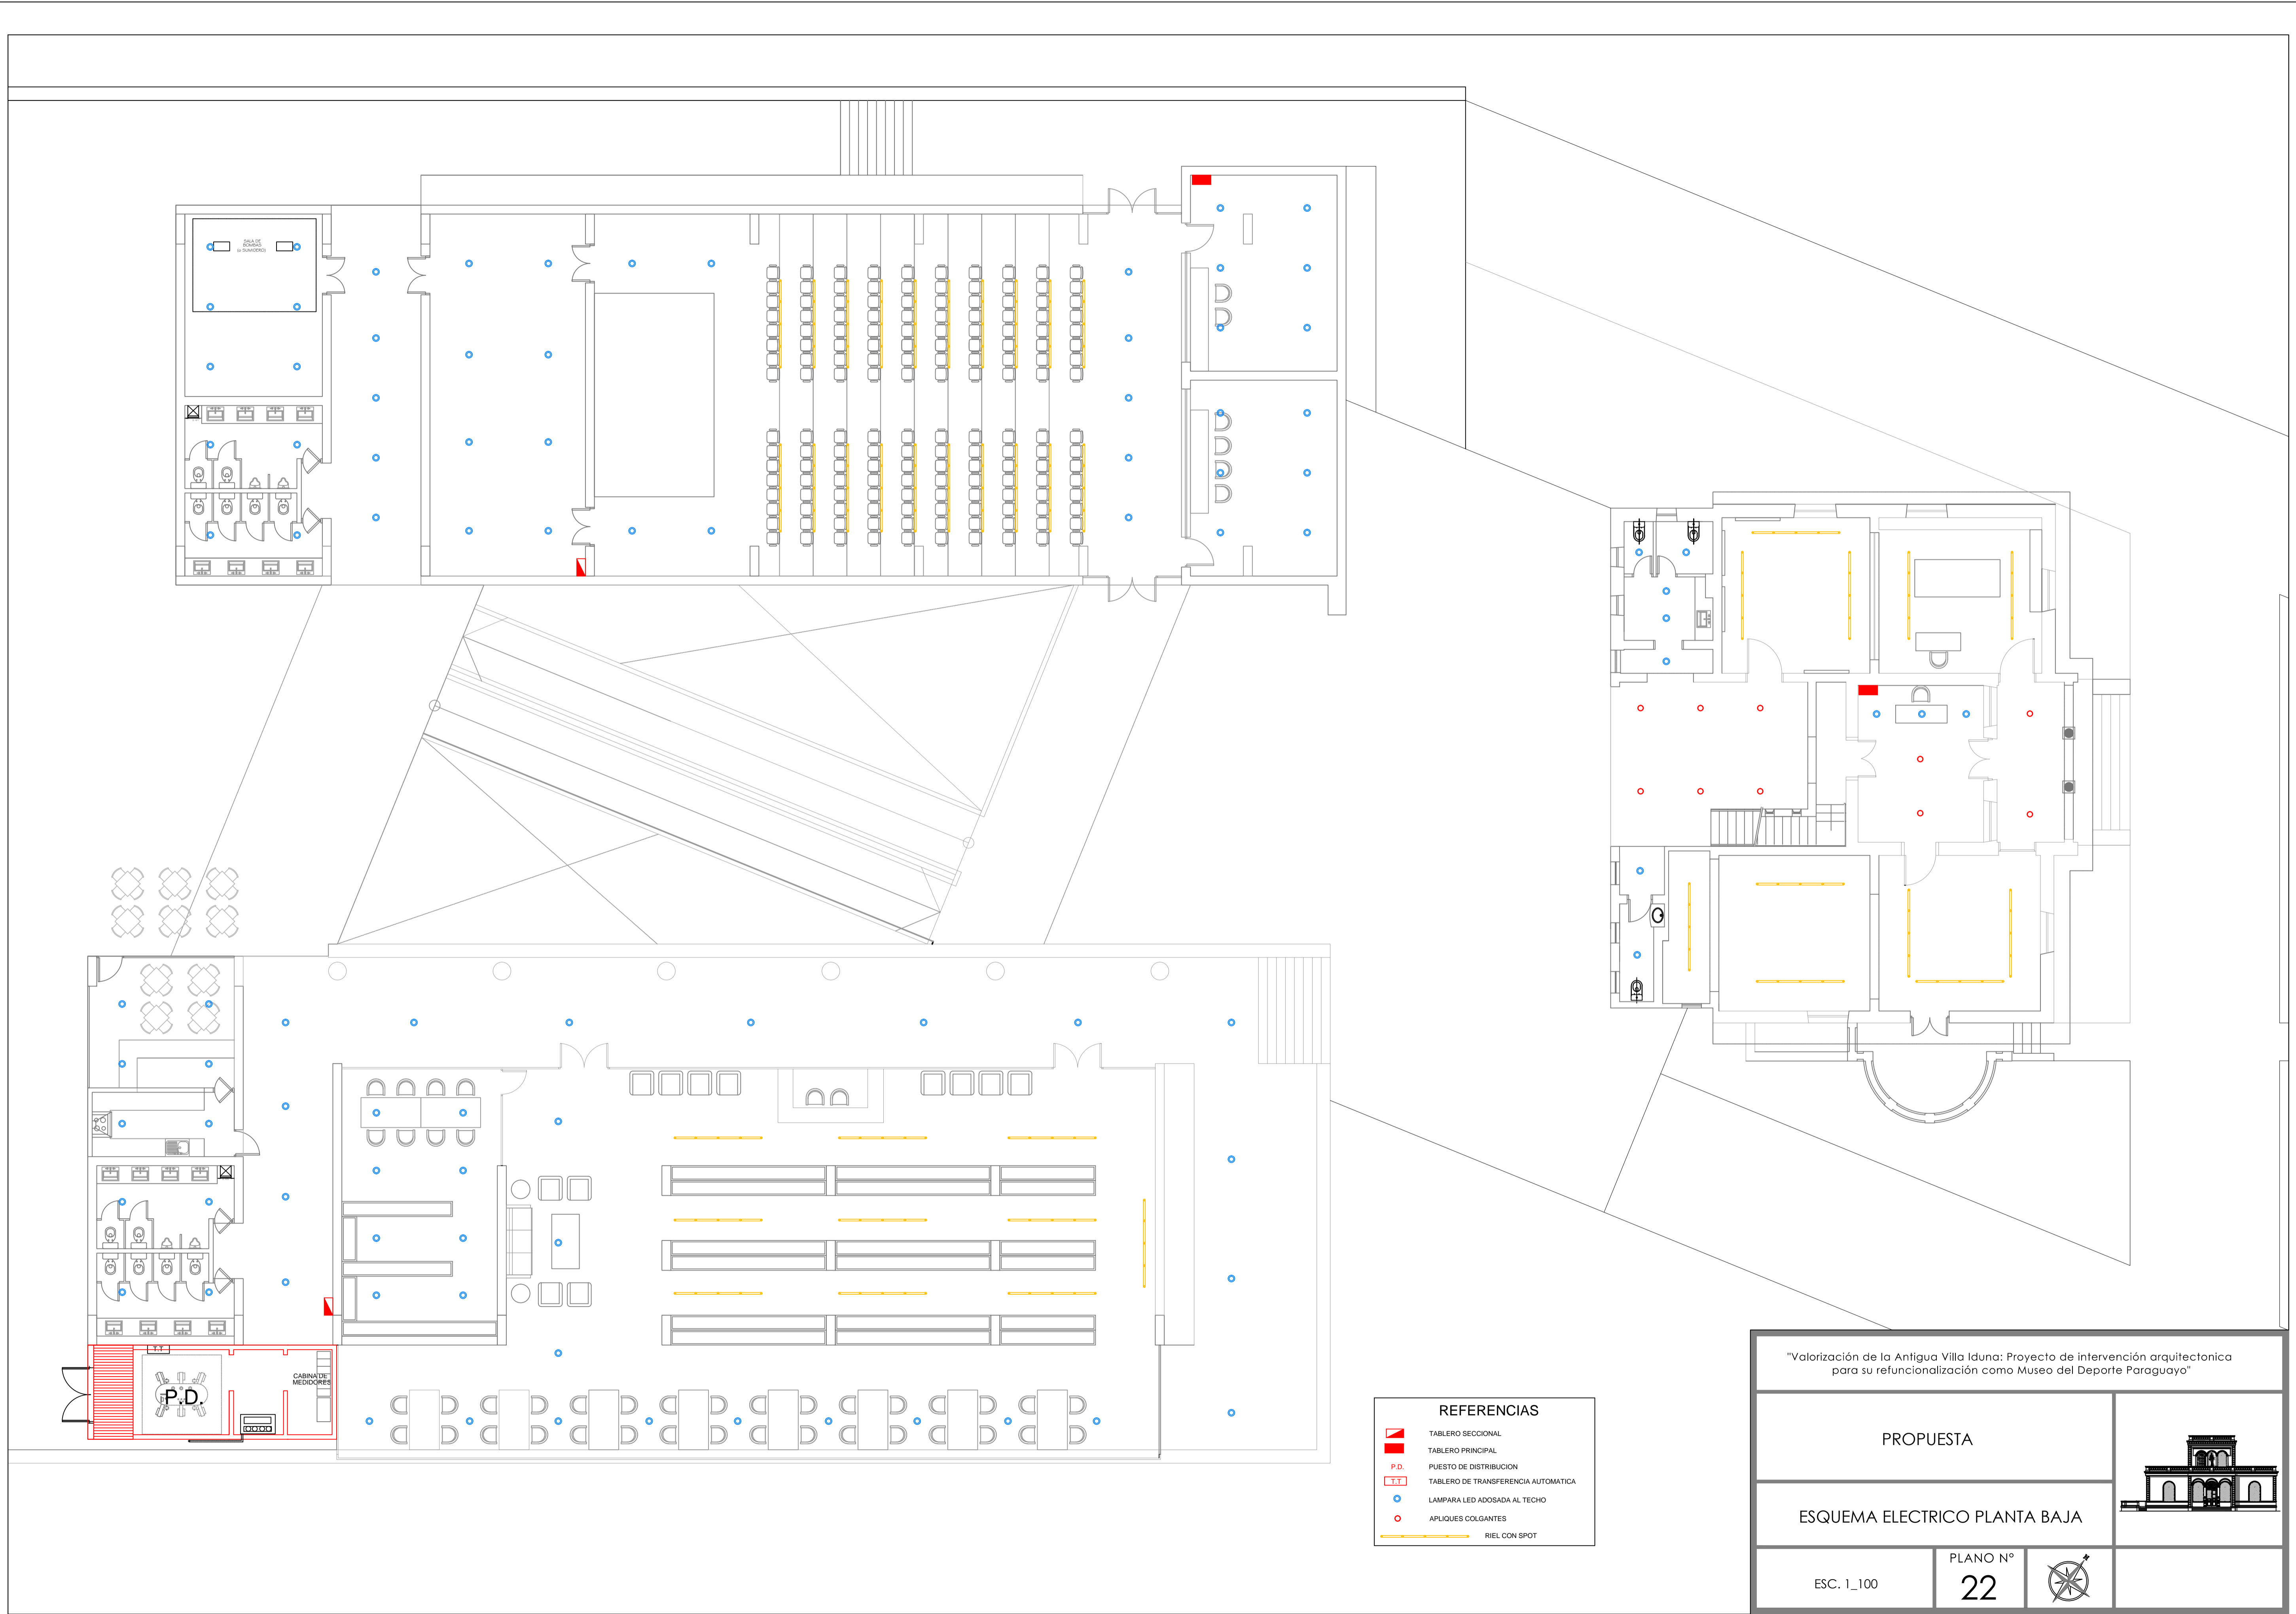

"Valorización de la Antigua Villa Iduna: Proyecto de intervención arquitectónica para su refuncionalización como Museo del Deporte Paraguayo"

PROPUESTA

ESQUEMA DE ENCOFRADO

ESC. 1_100

PLANO Nº
21

- REFERENCIAS**
-  TABLERO SECCIONAL
 -  TABLERO PRINCIPAL
 -  PUESTO DE DISTRIBUCION
 -  TABLERO DE TRANSFERENCIA AUTOMATICA
 -  LAMPARA LED ADOSADA AL TECHO
 -  APLIQUES COLGANTES
 -  RIEL CON SPOT

- REFERENCIAS**
-  TABLERO SECCIONAL
 -  TABLERO PRINCIPAL
 -  PUESTO DE DISTRIBUCION
 -  TABLERO DE TRANSFERENCIA AUTOMATICA
 -  LAMPARA LED ADOSDADA AL TECHO
 -  APLIQUES COLGANTES
 -  RIEL CON SPOT