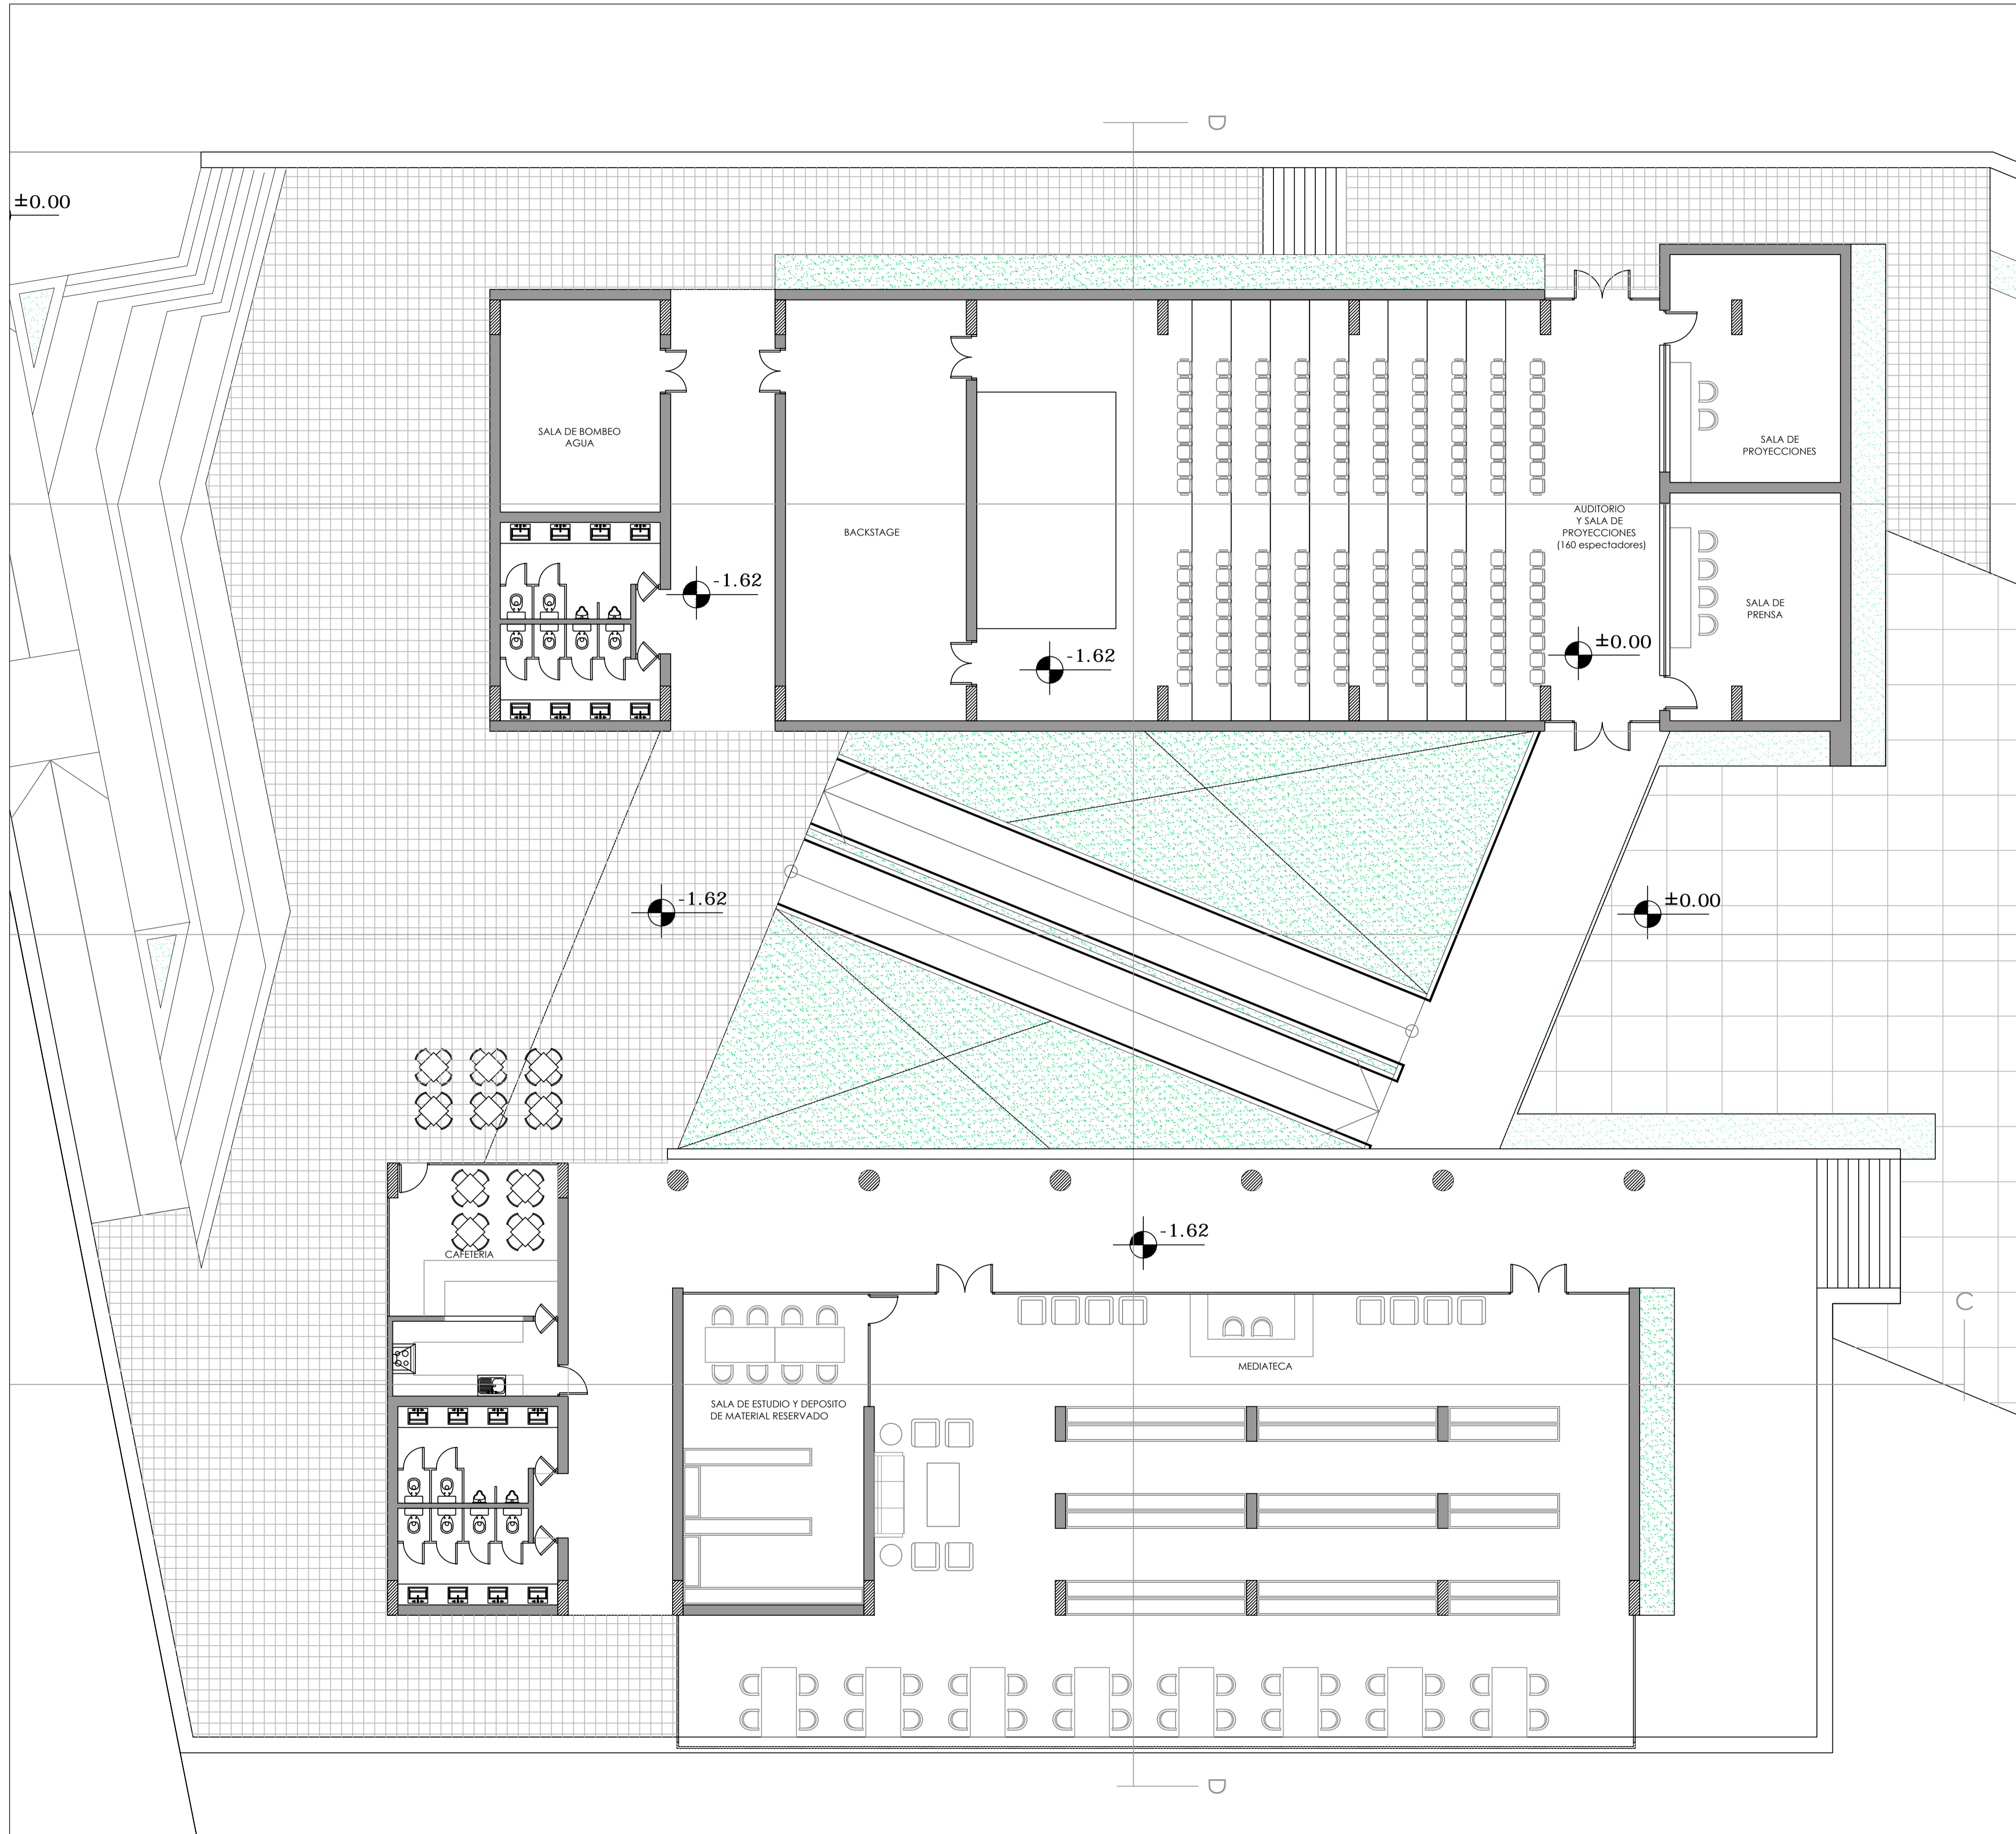

"Valorización de la Antigua Villa Iduna: Proyecto de intervención arquitectónica para su refuncionalización como Museo del Deporte Paraguayo"

PROPUESTA	
PLANTA BAJA OBRA NUEVA	
ESC. 1_100	PLANO N° 14