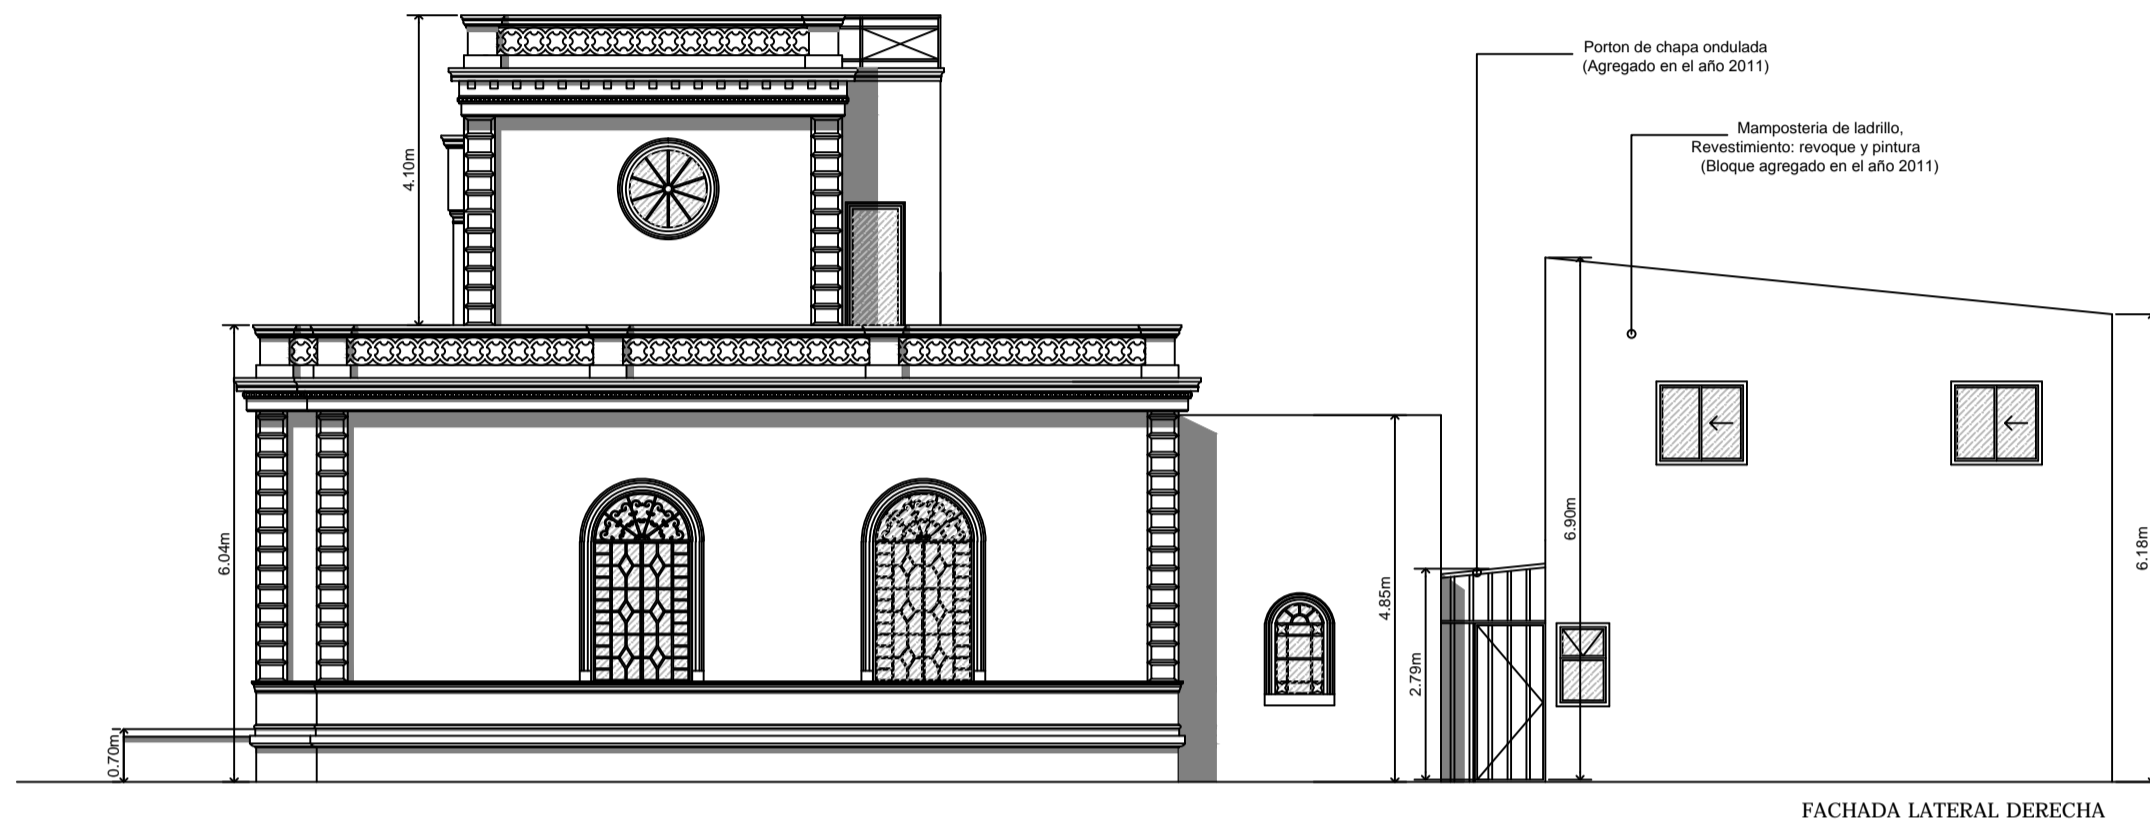

RELEVAMIENTO SITUACIÓN ACTUAL "VILLA IDUNA"		
PLANTA ALTA Y TERRAZA		
ESC. 1_100	PLANO N° 4	*Fuente: Plano Secretaría Nacional de Deportes - Dpto. Obras + Relevamiento Propio

"Valorización de la Antigua Villa Iduna: Proyecto de intervención arquitectónica para su refuncionalización como Museo del Deporte Paraguayo"			
RELEVAMIENTO SITUACIÓN ACTUAL "VILLA IDUNA"			
PLANTA DE TECHO			
ESC. 1_100	PLANO N° 5		*Fuente: Plano Secretaría Nacional de Deportes - Dpto. Obras + Relevamiento Propio

PLANO N°
6

*Fuente:
Plano Secretaría Nacional de
Deportes - Dpto. Obras
+ Relevamiento Propio

FACHADA PRINCIPAL

FACHADA LATERAL DERECHA

FACHADA POSTERIOR

FACHADA LATERAL IZQUIERDA

"Valorización de la Antigua Villa Iduna: Proyecto de intervención arquitectónica para su refuncionalización como Museo del Deporte Paraguayo"