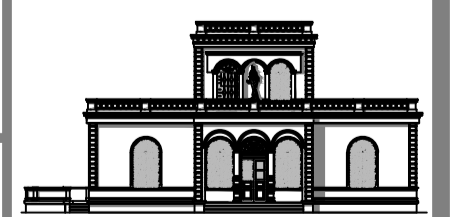

RELEVAMIENTO SITUACIÓN ACTUAL "VILLA IDUNA"		
PLANTA DE UBICACIÓN		
ESC. 1_500	PLANO N° 2	 <p>*Fuente: Plano de Urbanización - Secretaría Nacional de Deportes - Dpto. Obras</p>

ESTACIONAMIENTO

E.N.E.F

"Valorización de la Antigua Villa Iduna: Proyecto de intervención arquitectónica para su refuncionalización como Museo del Deporte Paraguayo"

RELEVAMIENTO SITUACIÓN ACTUAL
"VILLA IDUNA"

PLANTA BAJA Y SUBSUELO

ESC. 1_100

PLANO N°
3

*Fuente:
Plano Secretaría Nacional de
Deportes - Dpto. Obras
+ Relevamiento Propio

"Valorización de la Antigua Villa Iduna: Proyecto de intervención arquitectónica para su refuncionalización como Museo del Deporte Paraguayo"