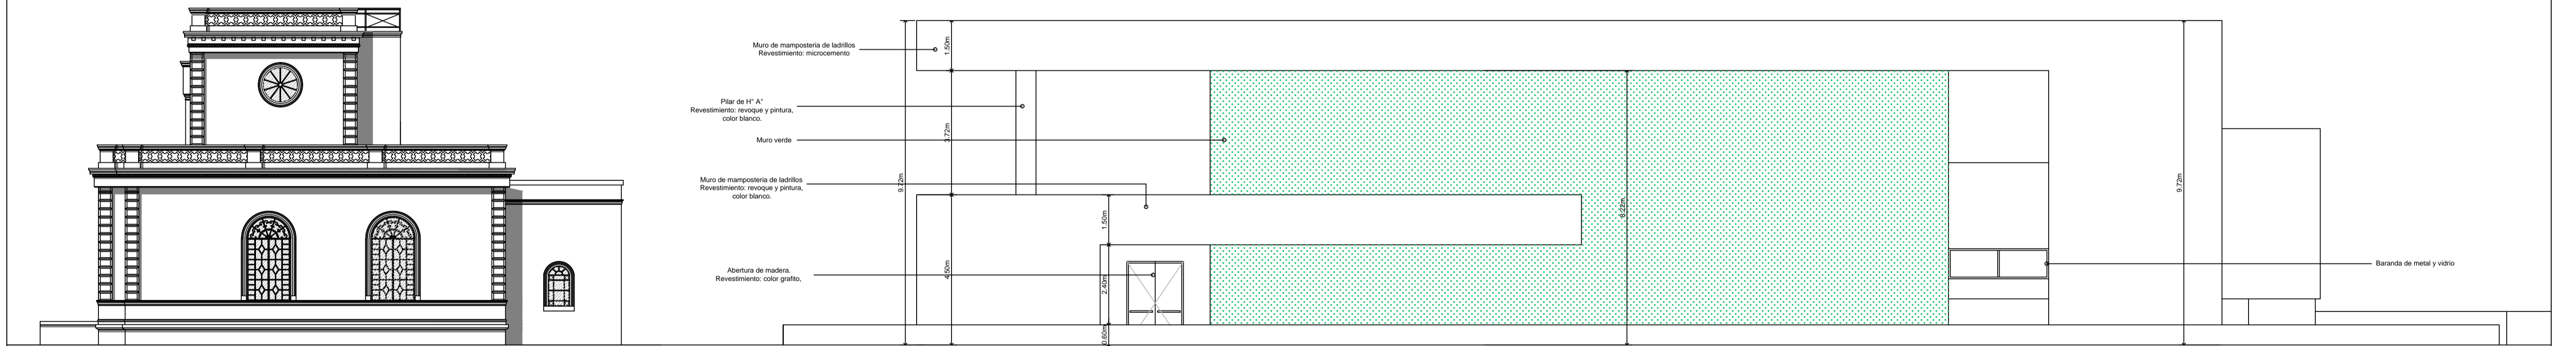

FACHADA LATERAL DERECHA

"Valorización de la Antigua Villa Iduna: Proyecto de intervención arquitectónica para su refuncionalización como Museo del Deporte Paraguayo"		
PROPUESTA		
FACHADAS		
ESC. 1_100	PLANO N° 18