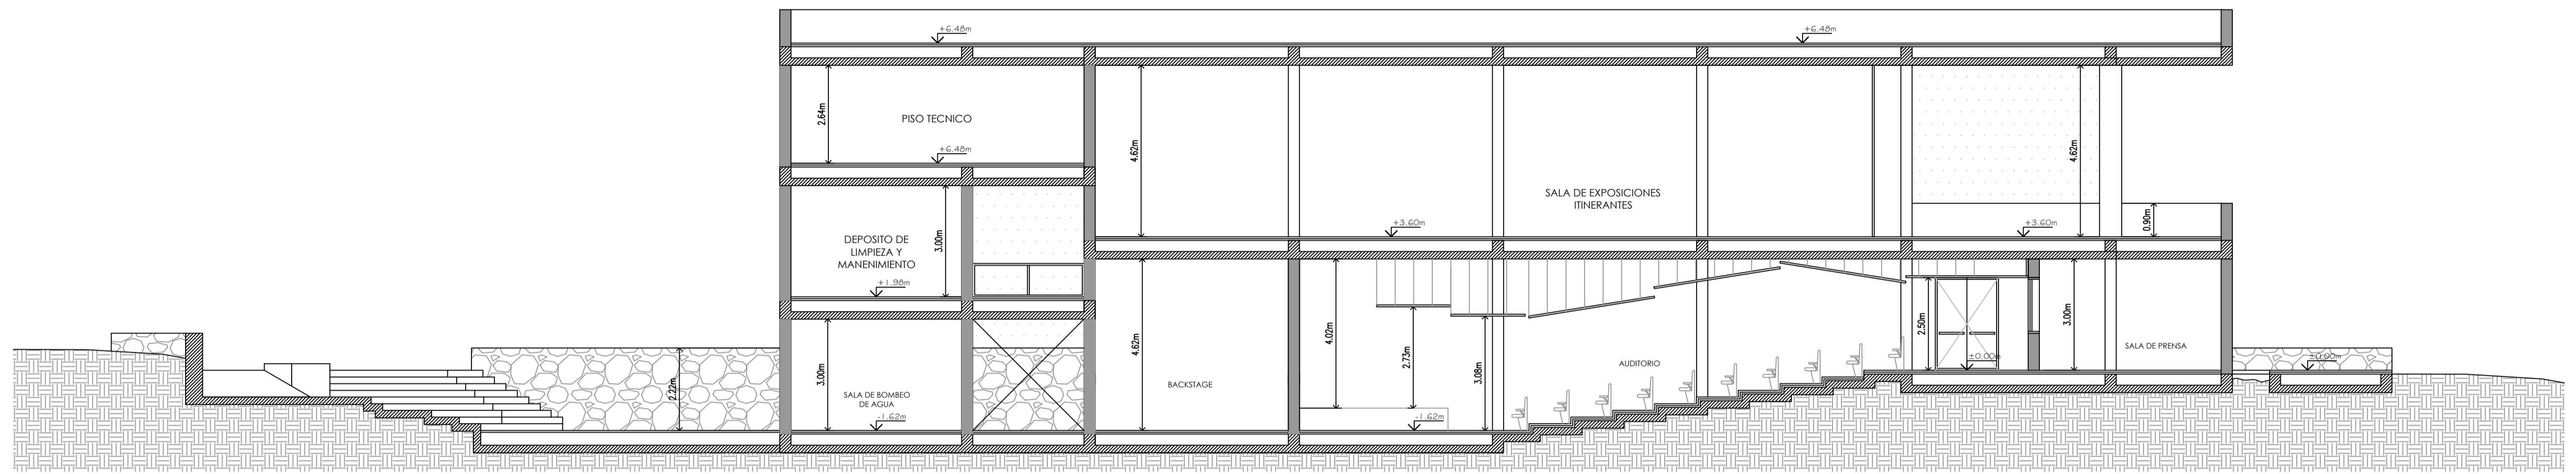

CORTE AA

"Valorización de la Antigua Villa Iduna: Proyecto de intervención arquitectónica para su refuncionalización como Museo del Deporte Paraguayo"		
PROPUESTA		
CORTES		
ESC. 1_100	PLANO N° 19