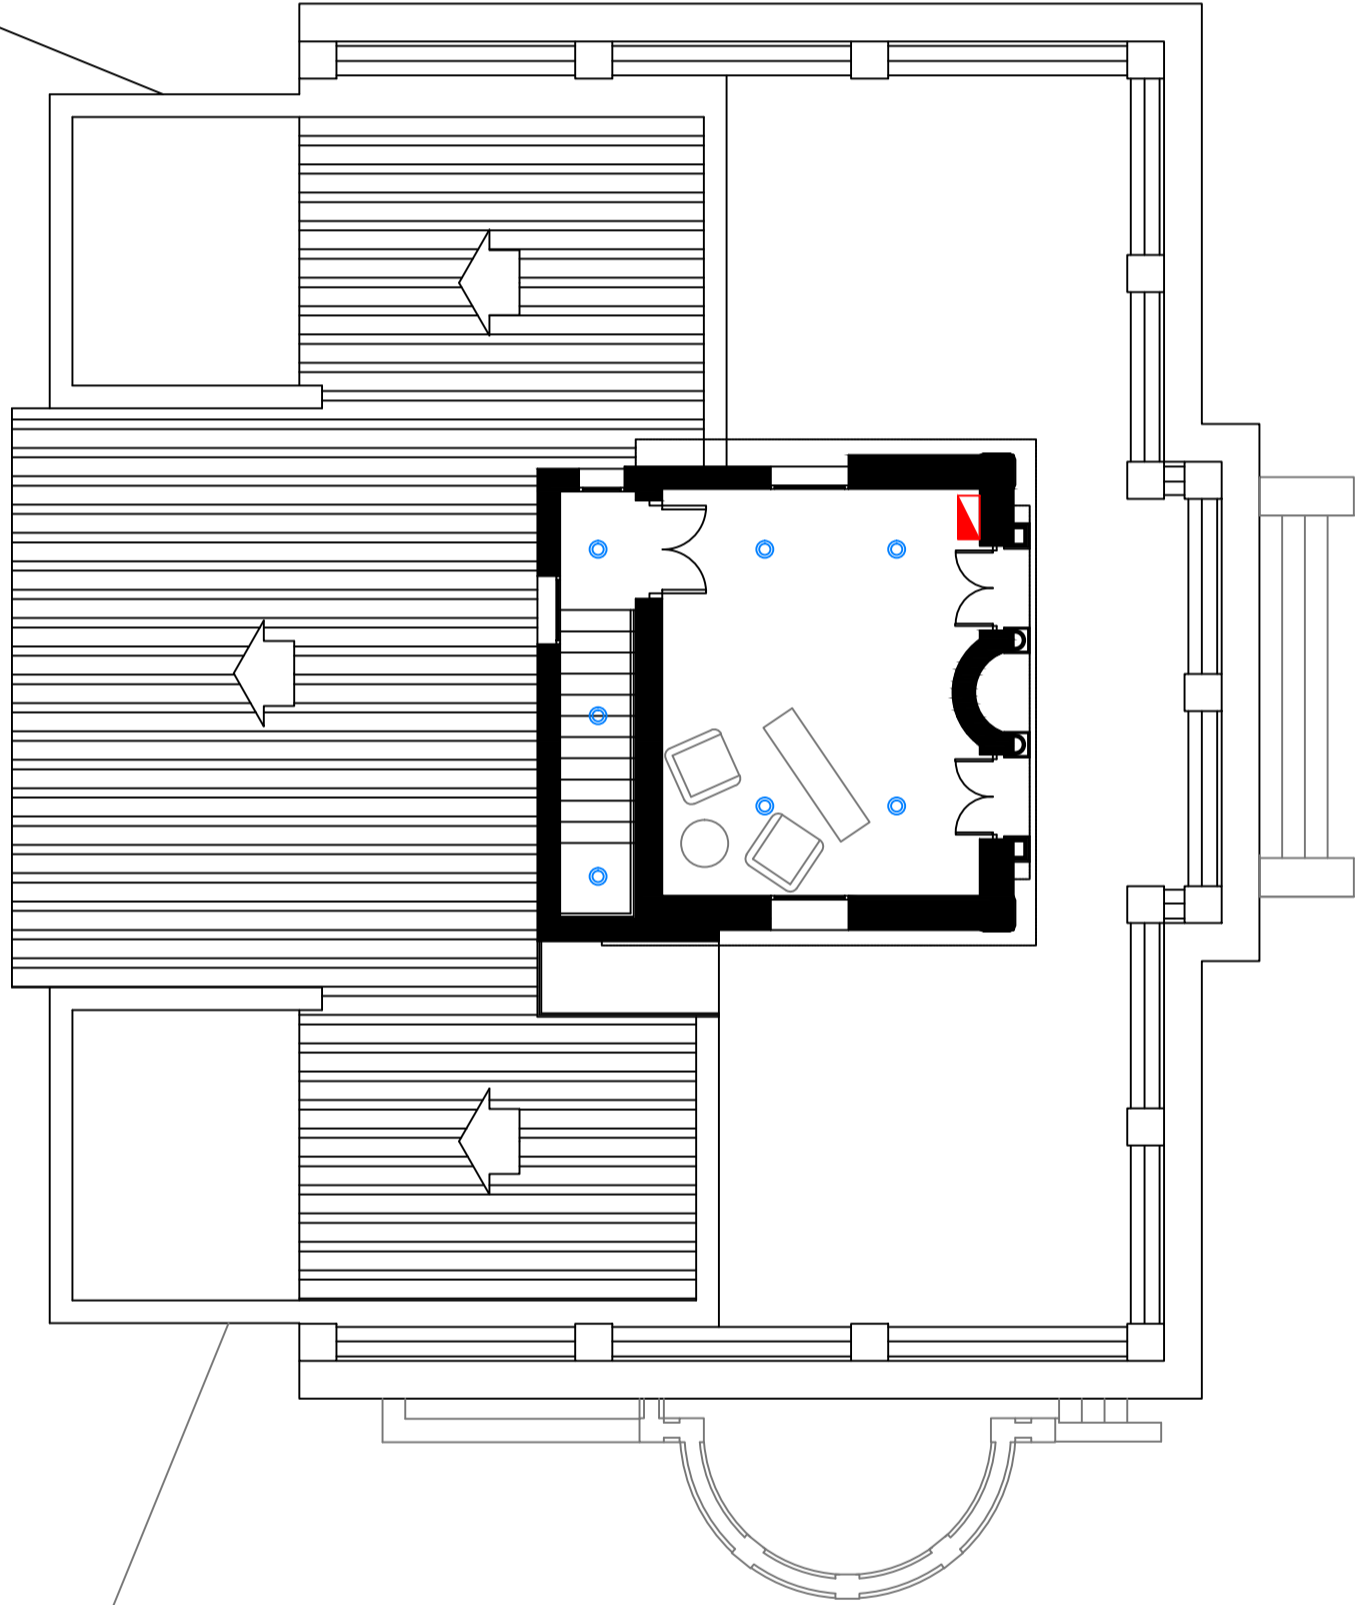

1. **REFERENCIAS**
2. TABLERO SECCIONAL
   - TABLERO PRINCIPAL
   - PUESTO DE DISTRIBUCION
   - TABLERO DE TRANSFERENCIA AUTOMATICA
   - LAMPARA LED ADOSDADA AL TECHO
   - APLIQUES COLGANTES
   - RIEL CON SPOT

"Valorización de la Antigua Villa Iduna: Proyecto de intervención arquitectonica para su refuncionalización como Museo del Deporte Paraguayo"

PROPUESTA	
ESQUEMA ELECTRICO PLANTA ALTA	
ESC. 1_100	PLANO N° 23