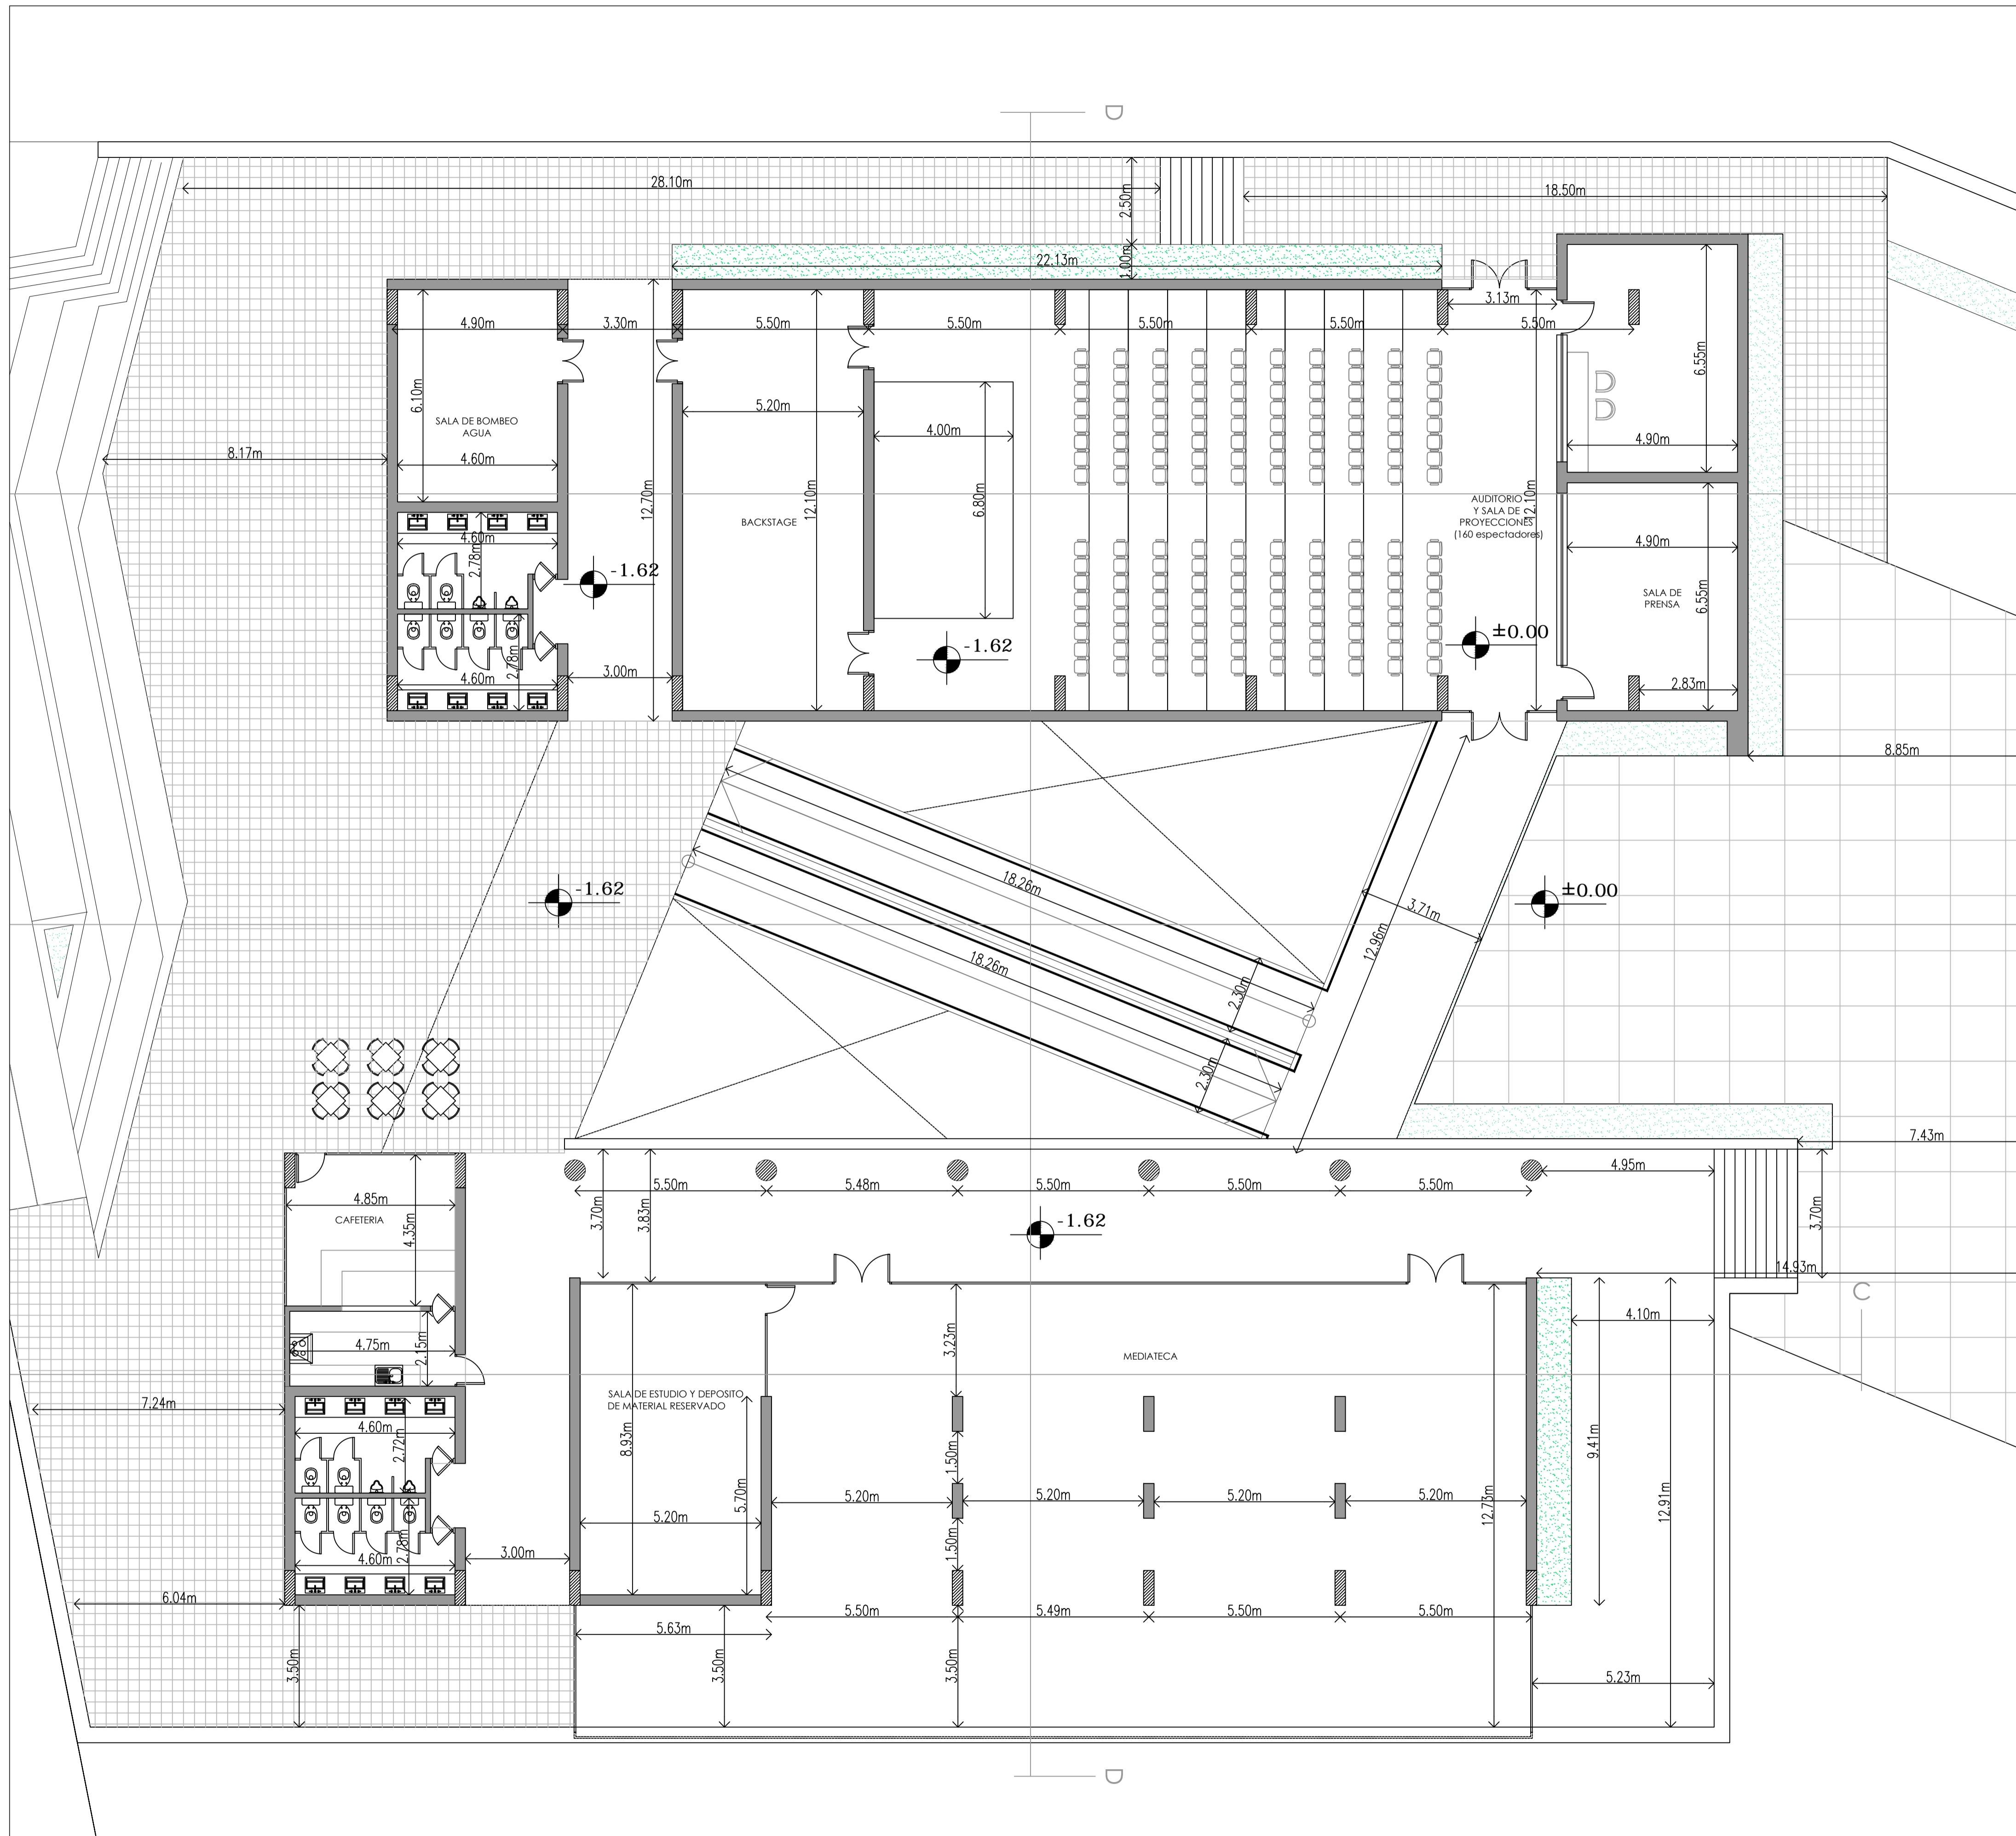

"Valorización de la Antigua Villa Iduna: Proyecto de intervención arquitectonica para su refuncionalización como Museo del Deporte Paraguayo"

PROPUESTA		
PLANTA BAJA OBRA NUEVA ACOTADA		
ESC. 1_100	PLANO Nº 15