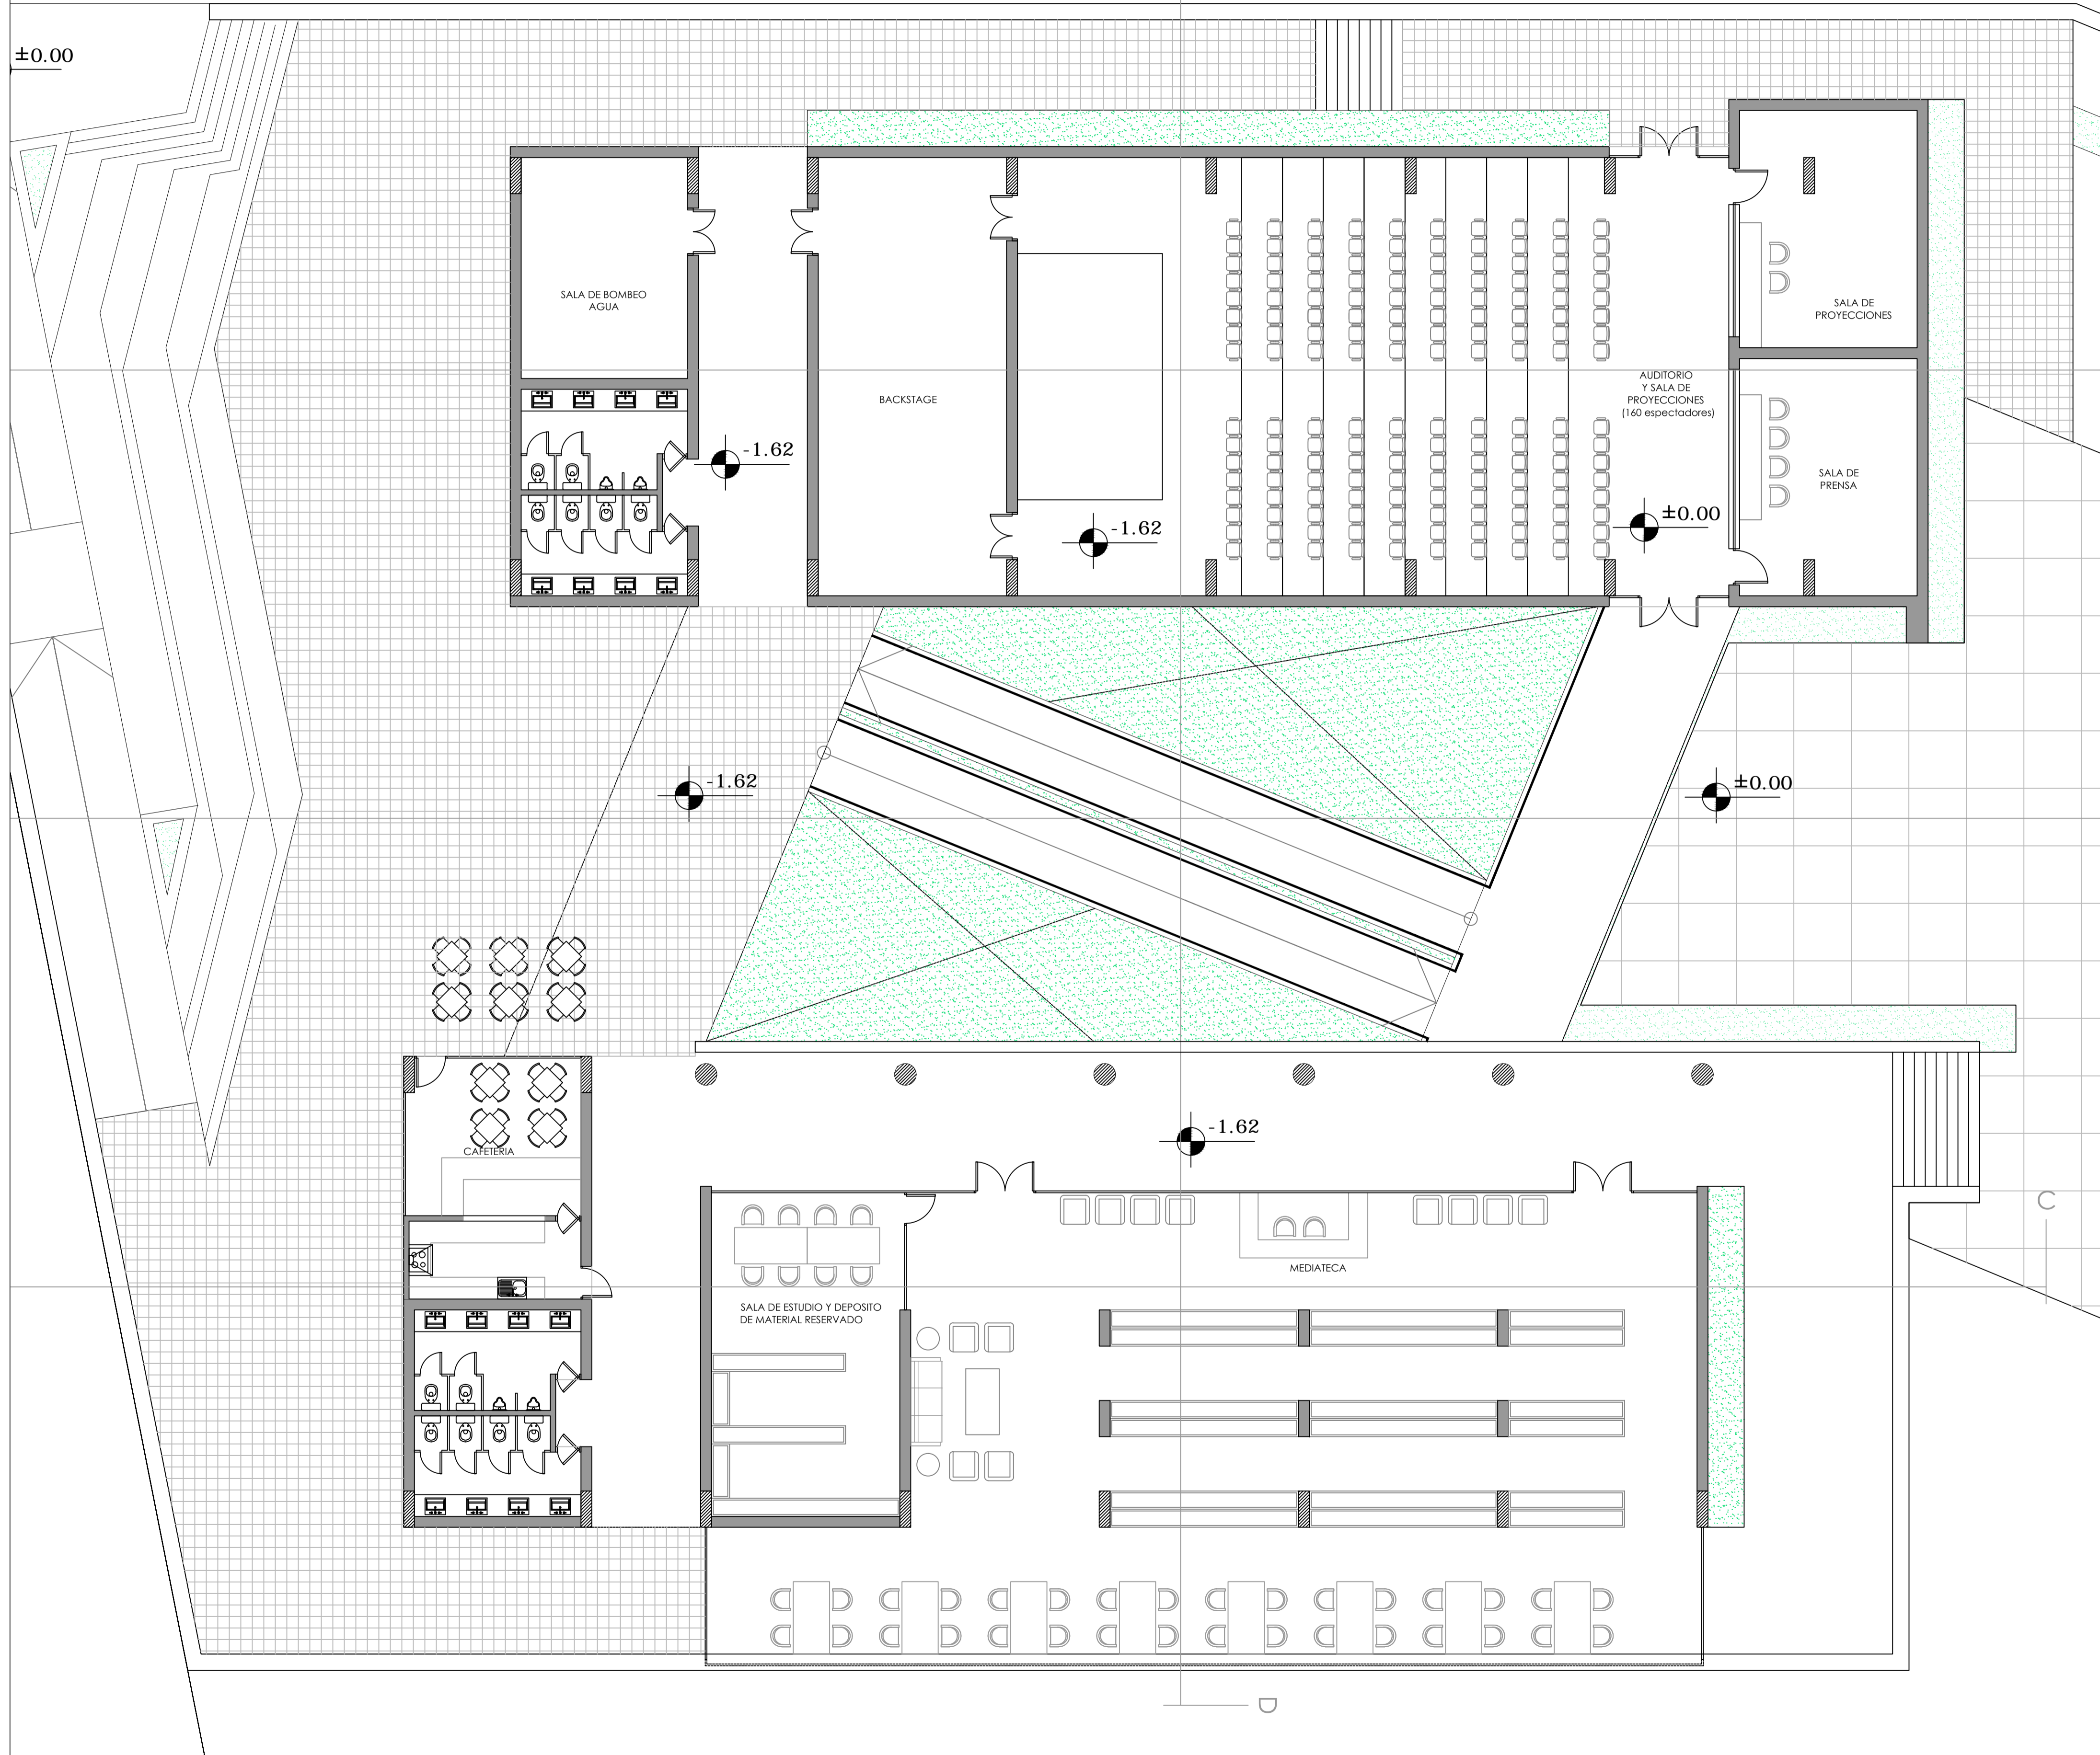

±0.00

"Valorización de la Antigua Villa Iduna: Proyecto de intervención arquitectónica para su refuncionalización como Museo del Deporte Paraguayo"

PROPUESTA	
PLANTA BAJA OBRA NUEVA	
ESC. 1_100	PLANO Nº 13