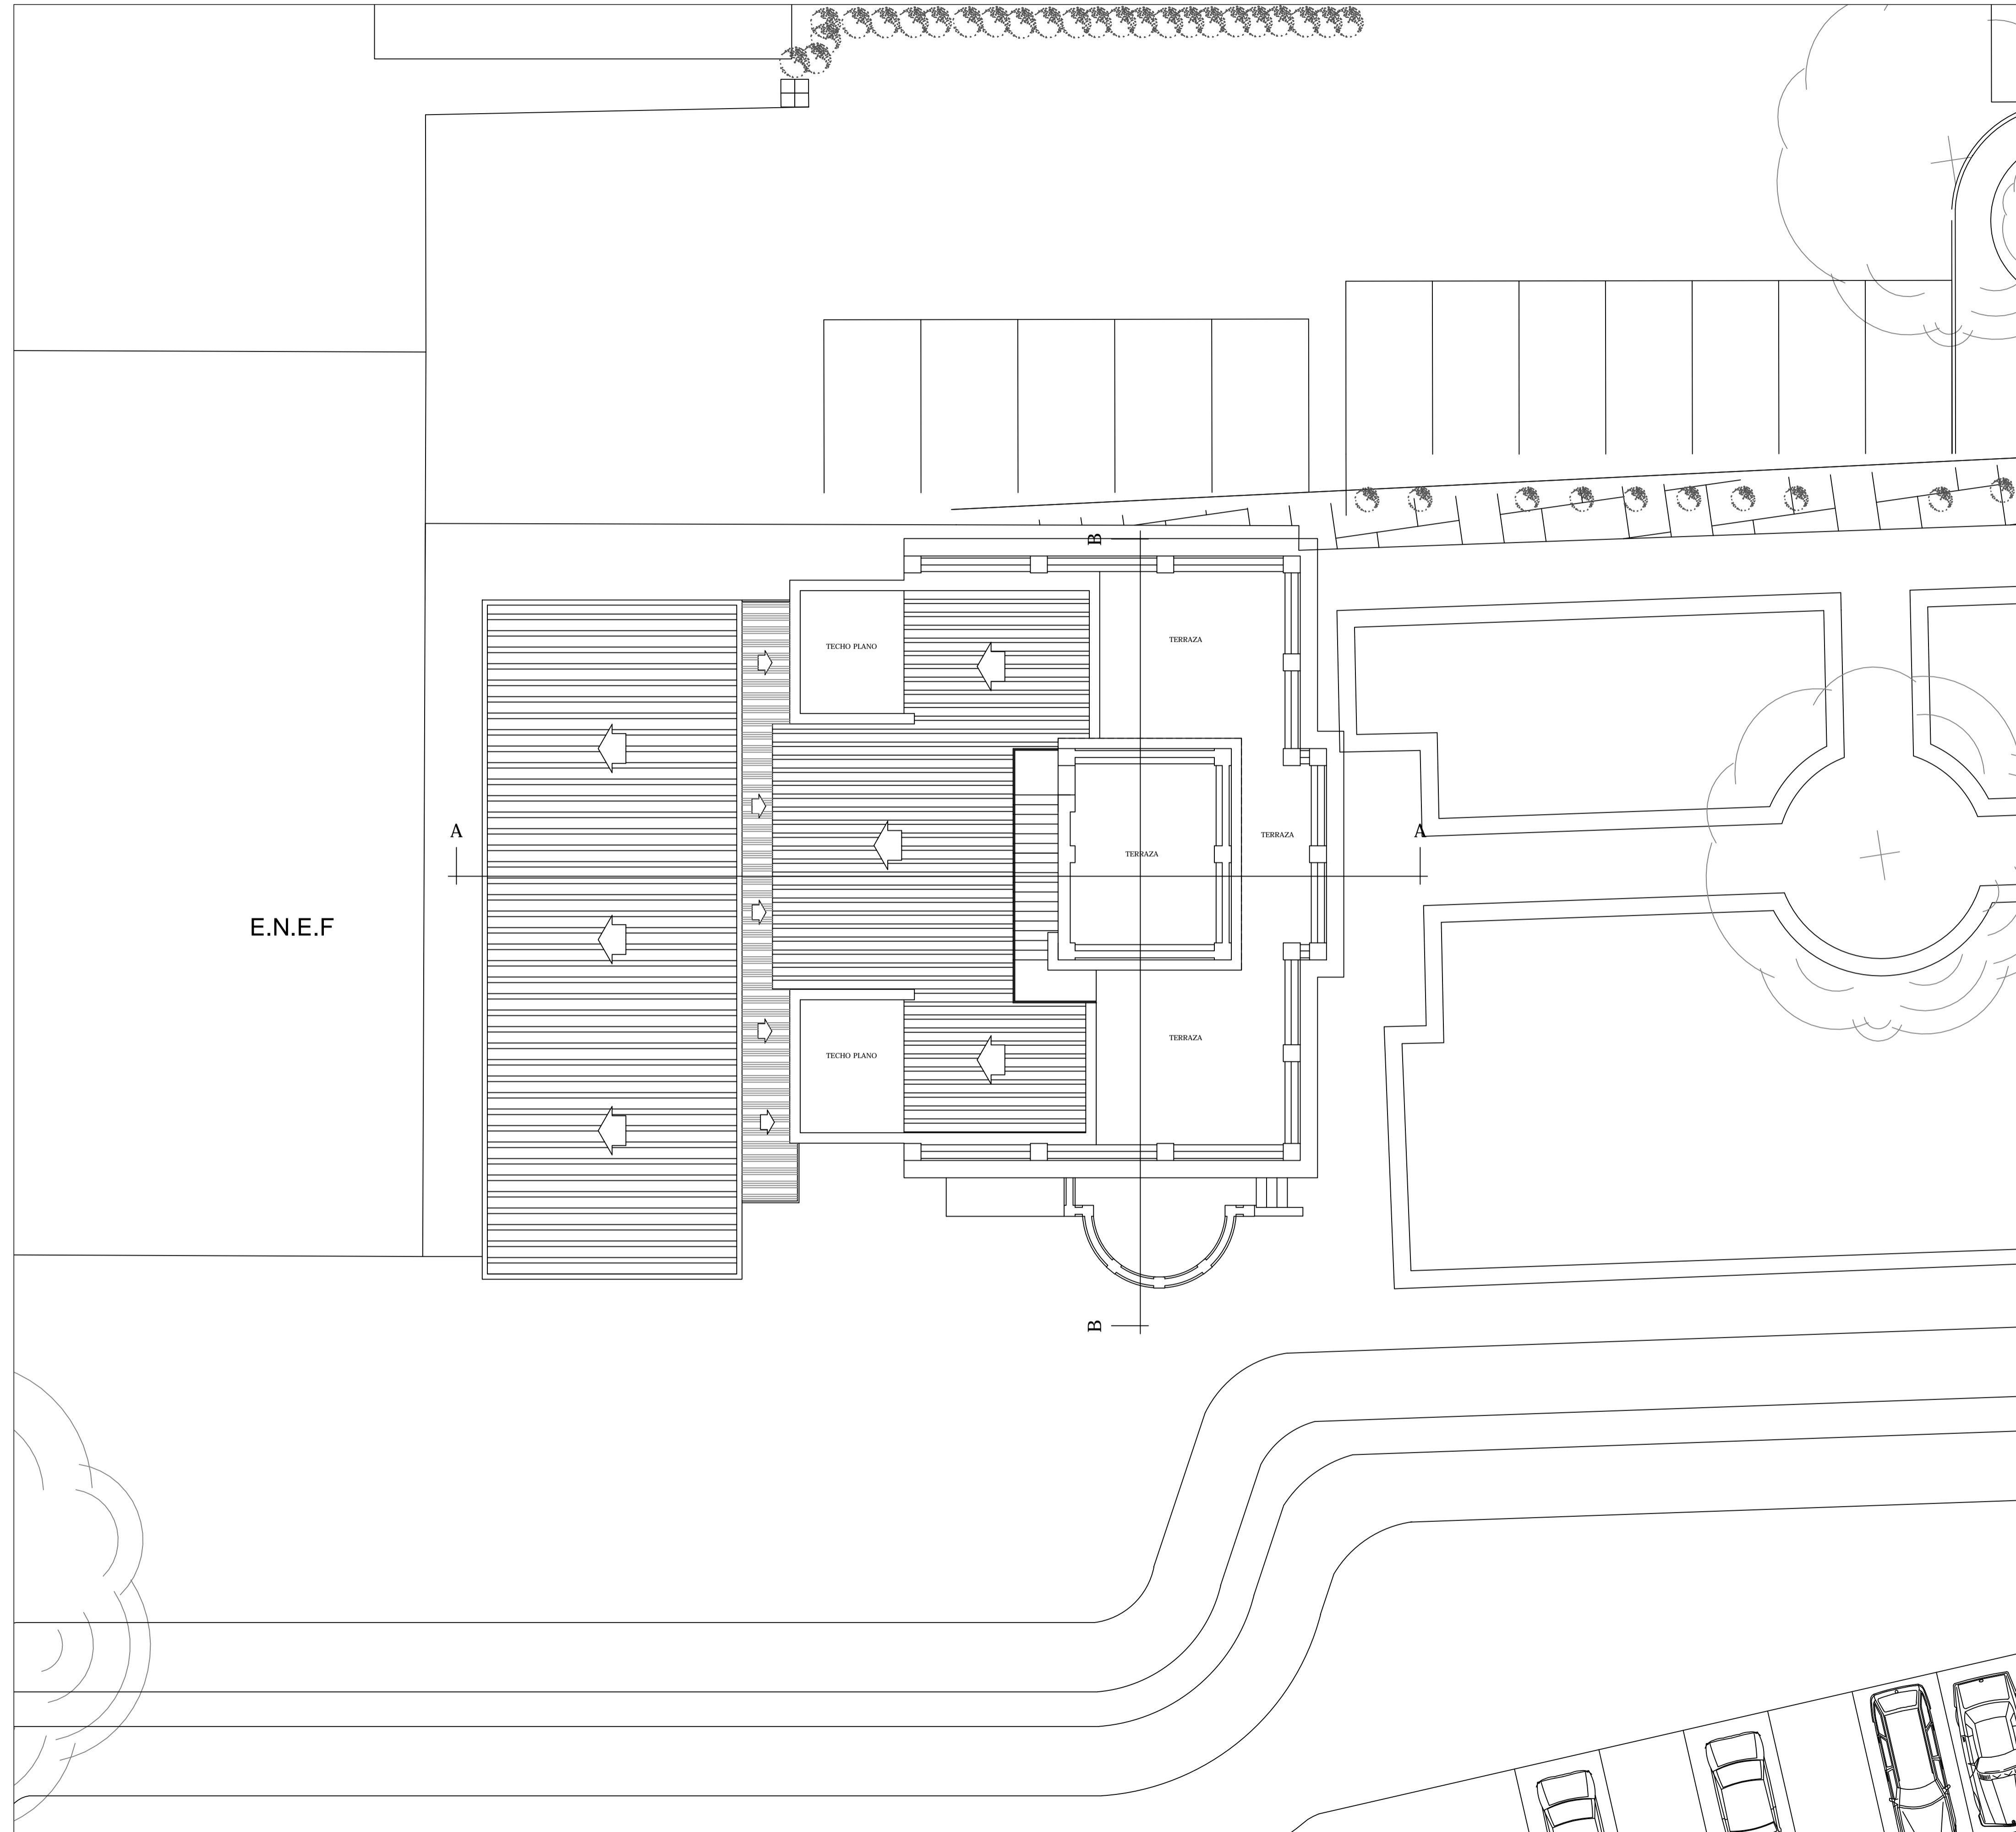

RELEVAMIENTO SITUACIÓN ACTUAL
"VILLA IDUNA"

PLANTA BAJA Y SUBSUELO

ESC. 1_100

PLANO N°
3

*Fuente:
Plano Secretaría Nacional de
Deportes - Dpto. Obras
+ Relevamiento Propio

"Valorización de la Antigua Villa Iduna: Proyecto de intervención arquitectónica para su refuncionalización como Museo del Deporte Paraguayo"

RELEVAMIENTO SITUACIÓN ACTUAL "VILLA IDUNA"		
PLANTA ALTA Y TERRAZA		
ESC. 1_100	PLANO N° 4	*Fuente: Plano Secretaría Nacional de Deportes - Dpto. Obras + Relevamiento Propio

"Valorización de la Antigua Villa Iduna: Proyecto de intervención arquitectónica para su refuncionalización como Museo del Deporte Paraguayo"			
RELEVAMIENTO SITUACIÓN ACTUAL "VILLA IDUNA"			
PLANTA DE TECHO			
ESC. 1_100	PLANO N° 5		*Fuente: Plano Secretaría Nacional de Deportes - Dpto. Obras + Relevamiento Propio