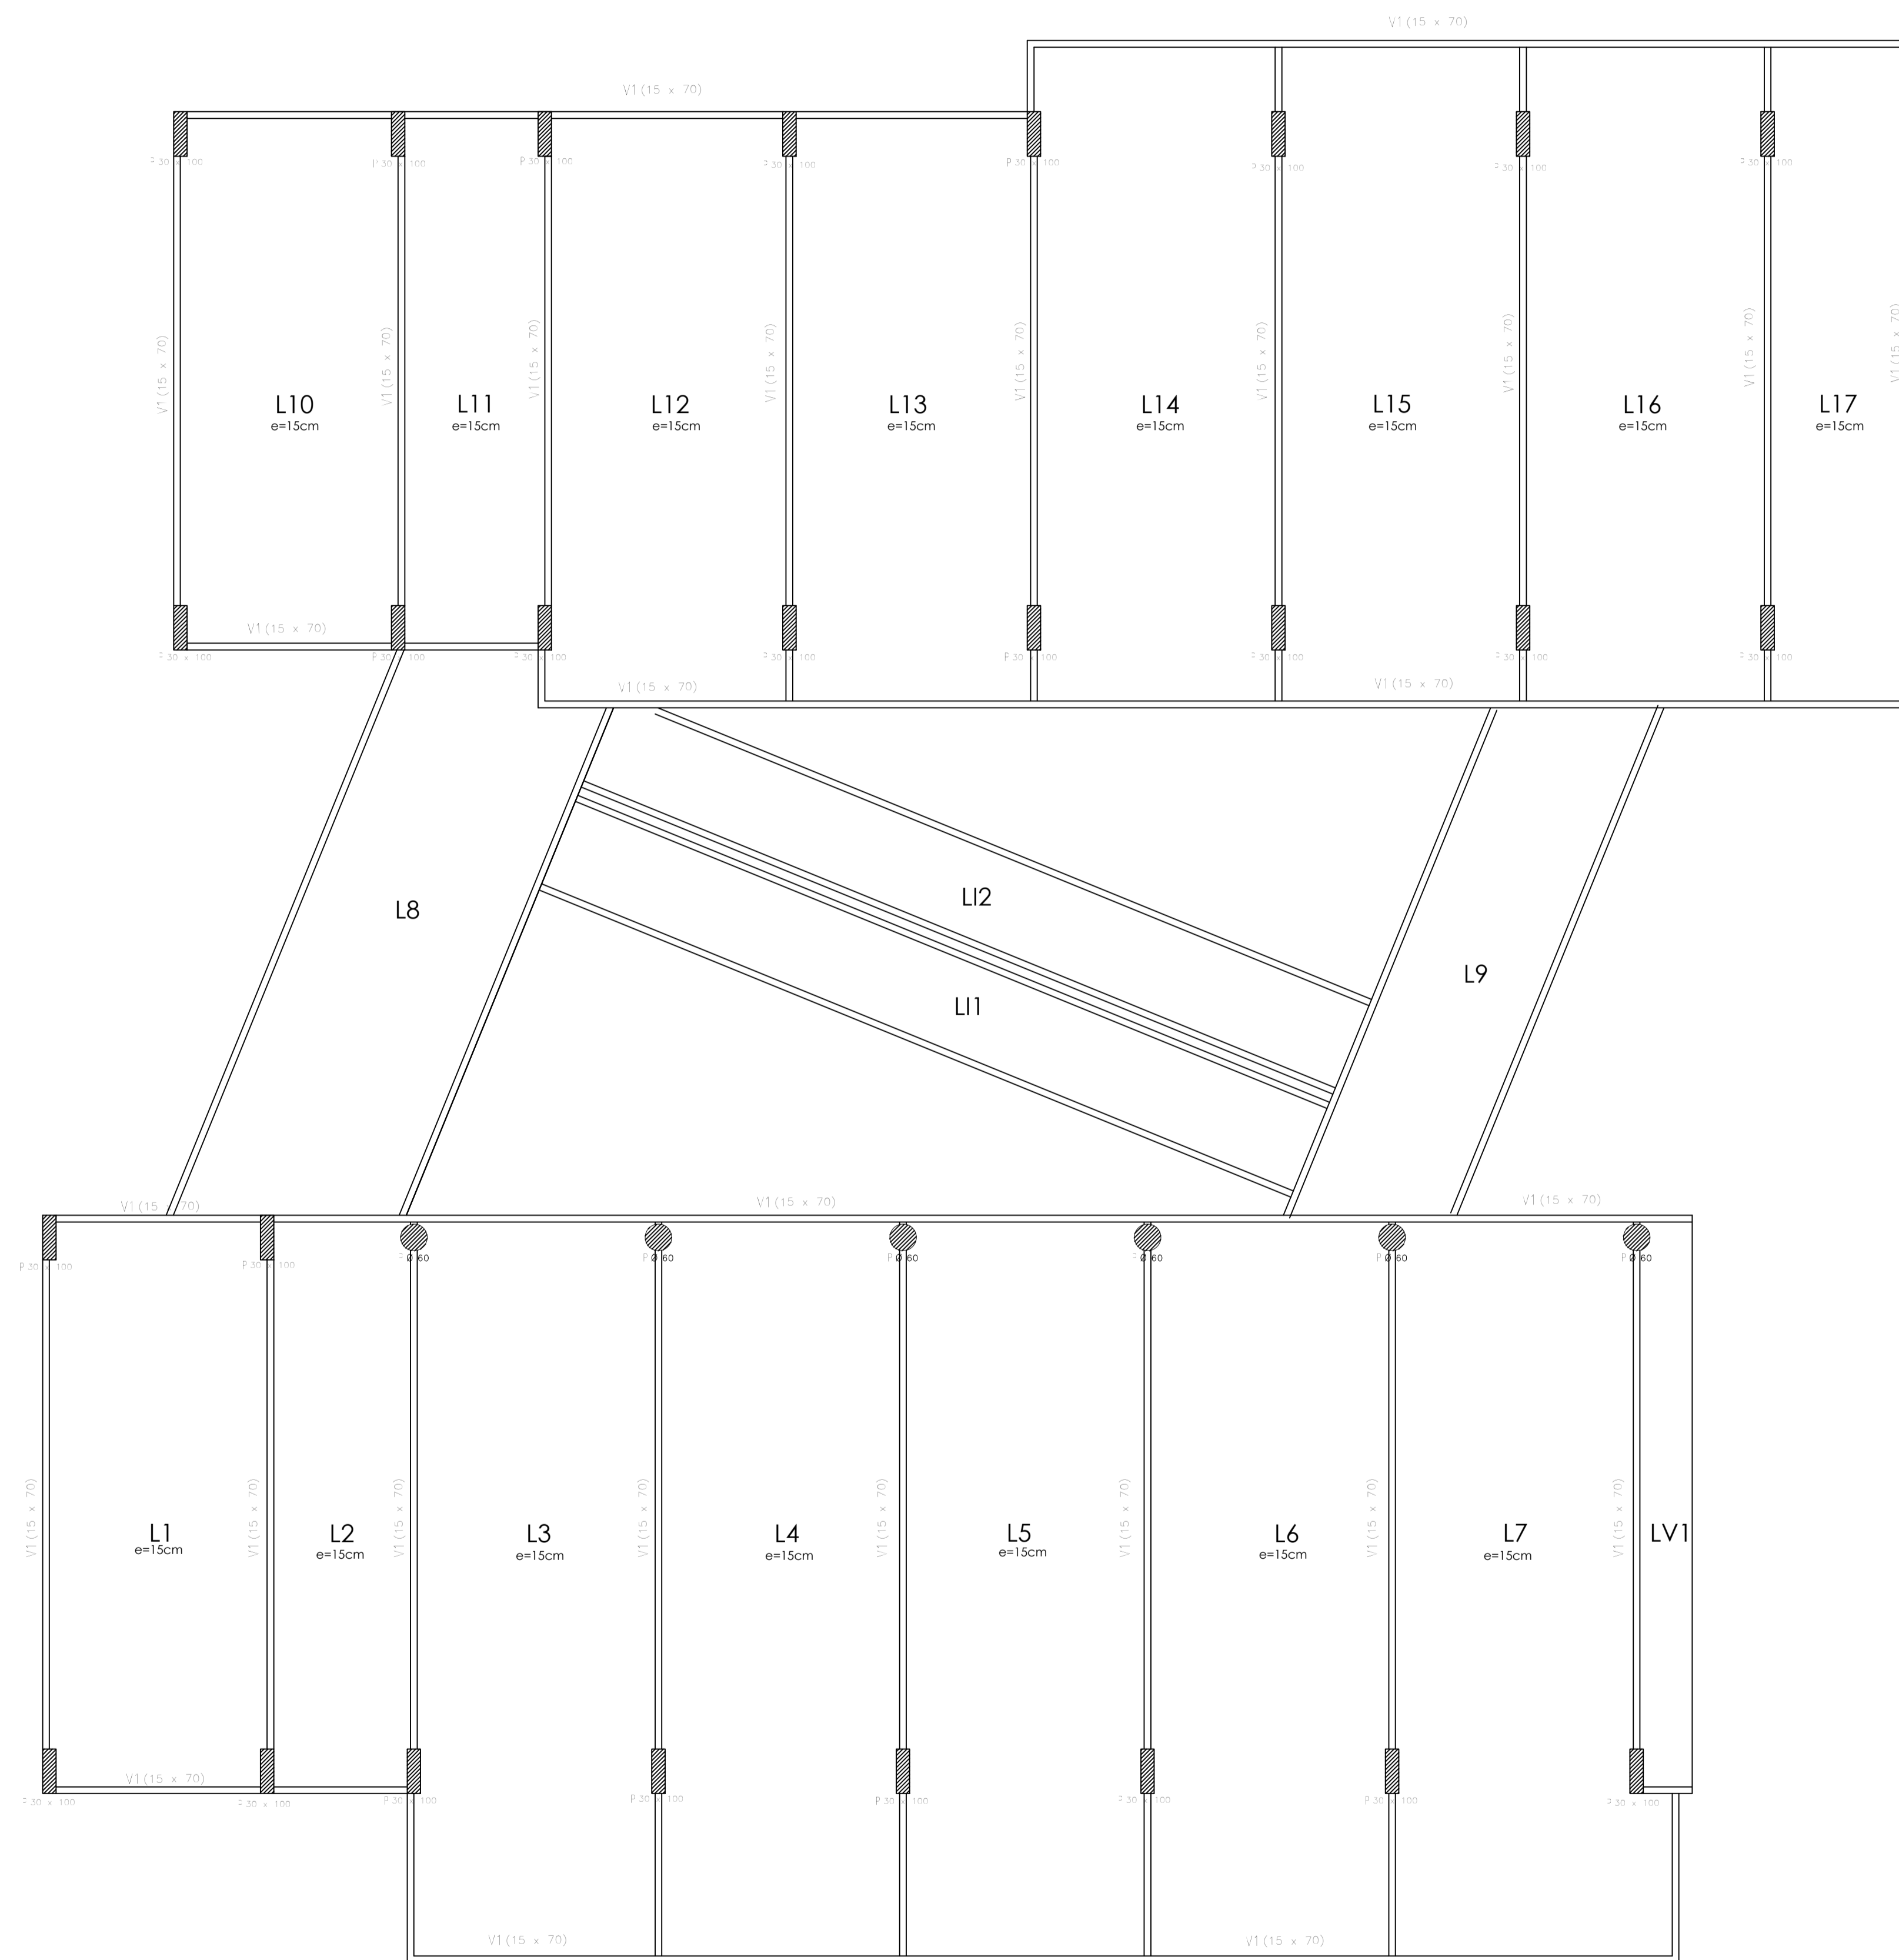

"Valorización de la Antigua Villa Iduna: Proyecto de intervención arquitectónica para su refuncionalización como Museo del Deporte Paraguayo"

PROPUESTA

ESQUEMA DE ENCOFRADO

ESC. 1_100

PLANO Nº
21