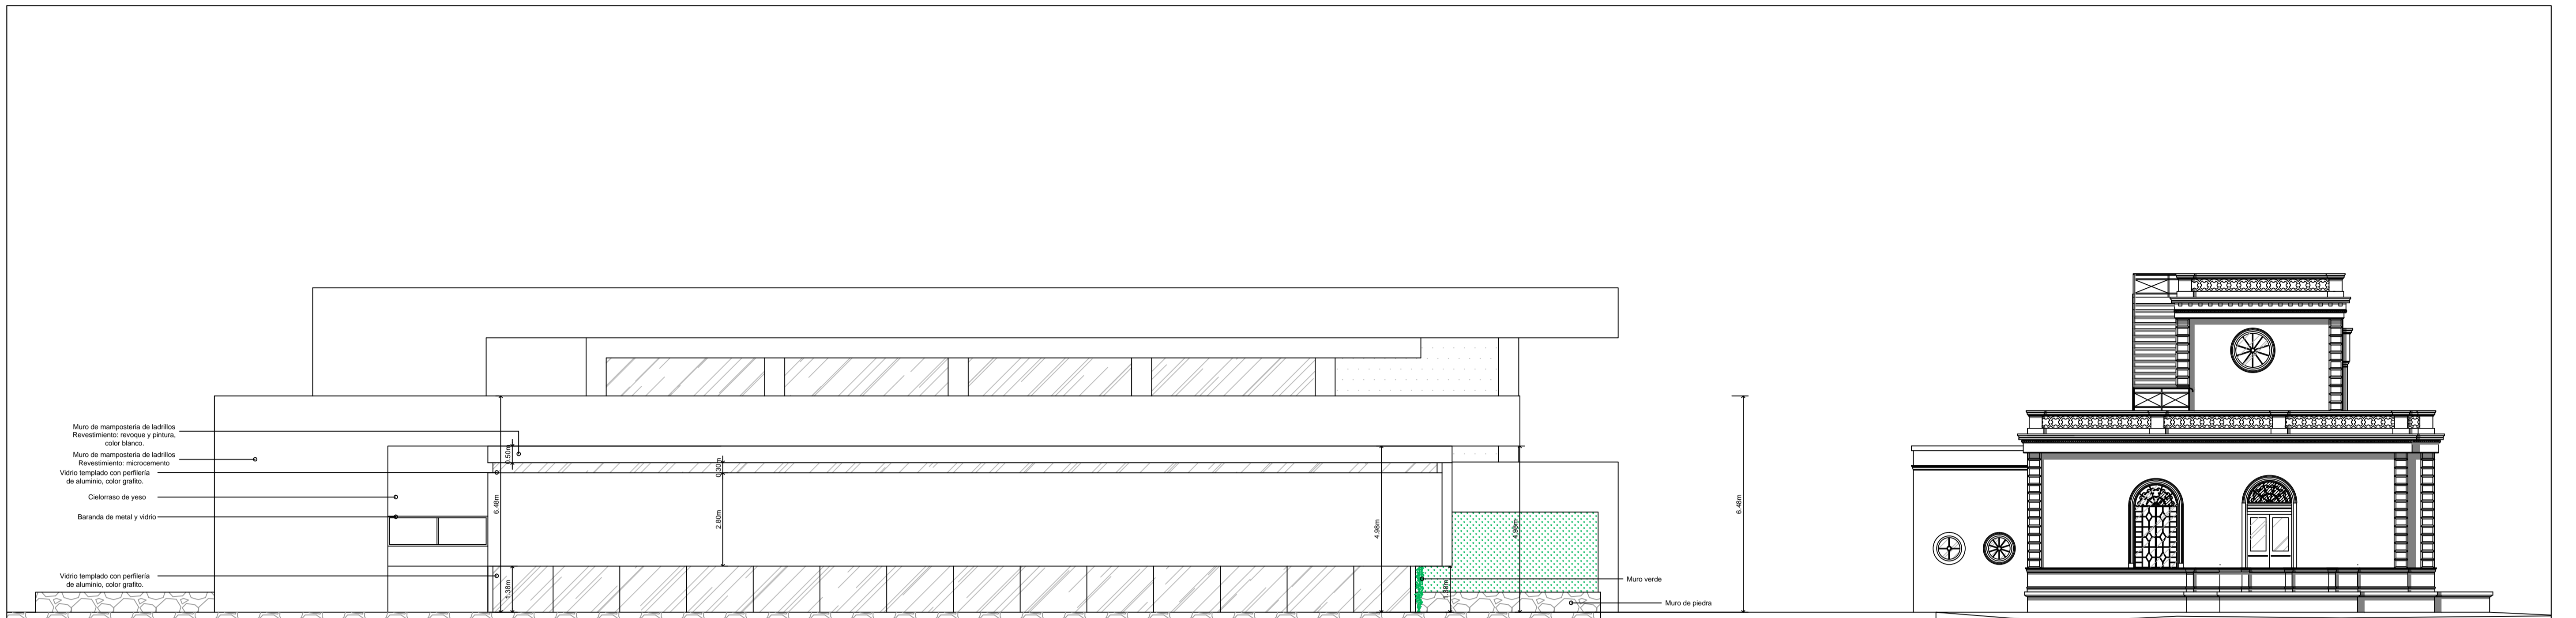

PROPUESTA

PLANTA ALTA OBRA NUEVA ACOTADA

ESC. 1_100

PLANO Nº 16

FACHADA PRINCIPAL

FACHADA PRINCIPAL

FACHADA POSTERIOR

"Valorización de la Antigua Villa Iduna: Proyecto de intervención arquitectónica para su refuncionalización como Museo del Deporte Paraguayo"		
PROPUESTA		
FACHADAS		
ESC. 1_100	PLANO N° 17	