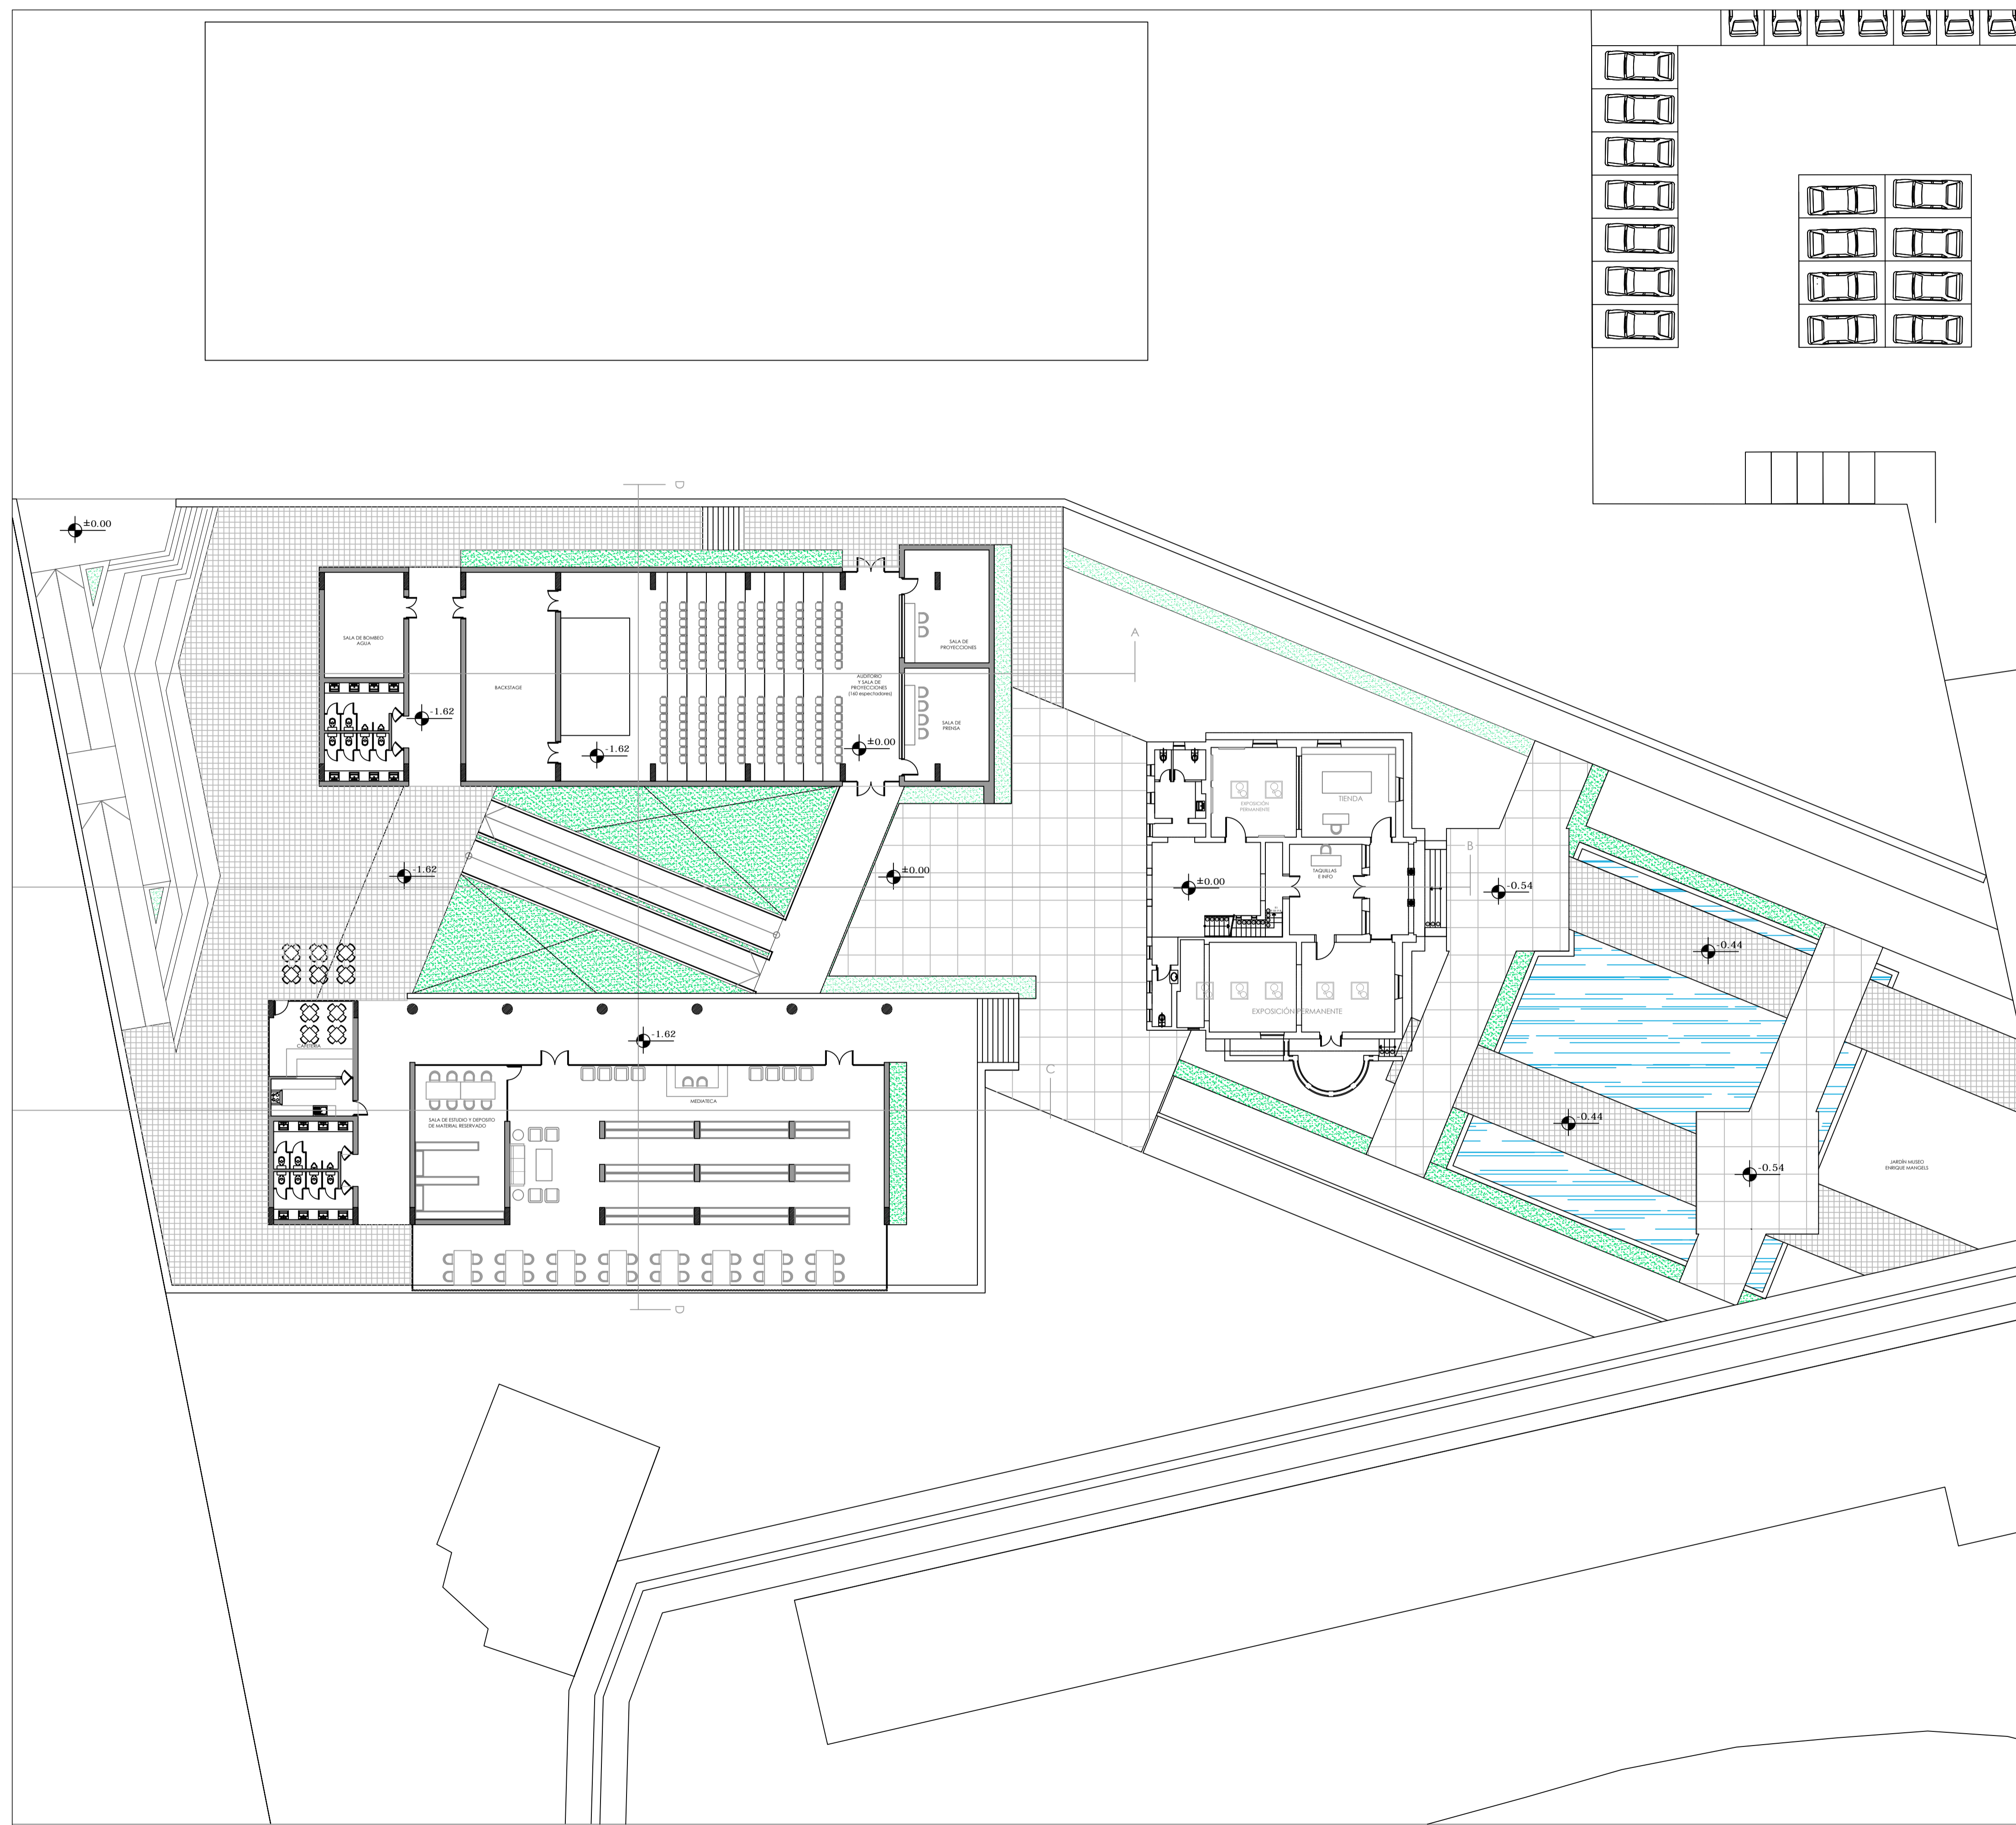

B

A

B

- MURO EXISTENTE
- DEMOLICIÓN
- MURO NUEVO

"Valorización de la Antigua Villa Iduna: Proyecto de intervención arquitectónica para su refuncionalización como Museo del Deporte Paraguayo"

PROPUESTA	
DEMOLICIÓN PLANTA ALTA	
ESC. 1_100	PLANO N° 9
	