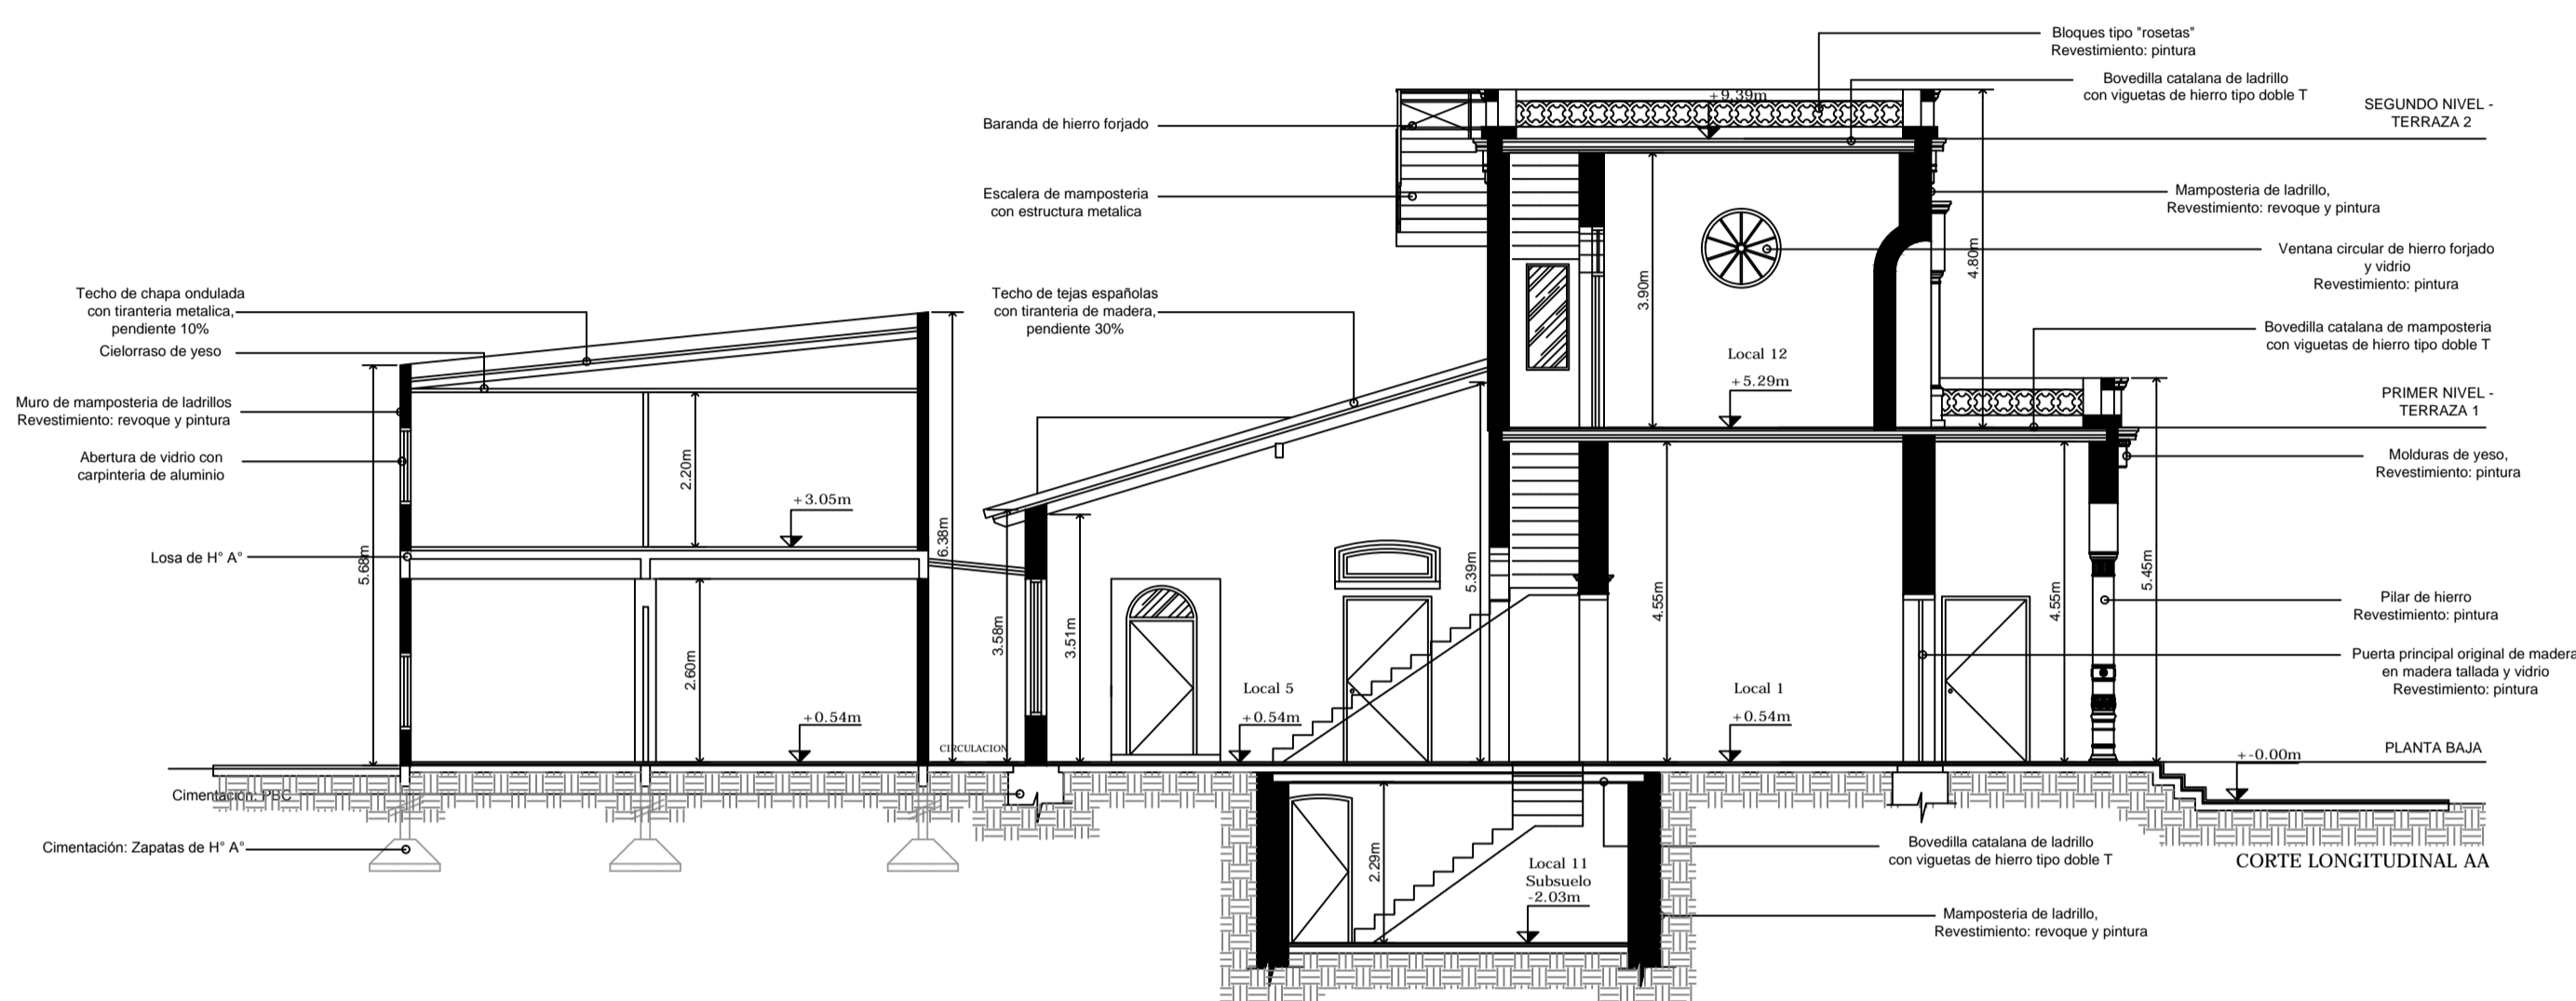

RELEVAMIENTO SITUACIÓN ACTUAL
"VILLA IDUNA"

PLANTA BAJA Y SUBSUELO

ESC. 1_100

PLANO N°
3

*Fuente:
Plano Secretaría Nacional de
Deportes - Dpto. Obras
+ Relevamiento Propio

"Valorización de la Antigua Villa Iduna: Proyecto de intervención arquitectónica para su refuncionalización como Museo del Deporte Paraguayo"

RELEVAMIENTO SITUACIÓN ACTUAL "VILLA IDUNA"		
PLANTA ALTA Y TERRAZA		
ESC. 1_100	PLANO N° 4	*Fuente: Plano Secretaría Nacional de Deportes - Dpto. Obras + Relevamiento Propio

"Valorización de la Antigua Villa Iduna: Proyecto de intervención arquitectónica para su refuncionalización como Museo del Deporte Paraguayo"			
RELEVAMIENTO SITUACIÓN ACTUAL "VILLA IDUNA"			
PLANTA DE TECHO			
ESC. 1_100	PLANO N° 5		*Fuente: Plano Secretaría Nacional de Deportes - Dpto. Obras + Relevamiento Propio