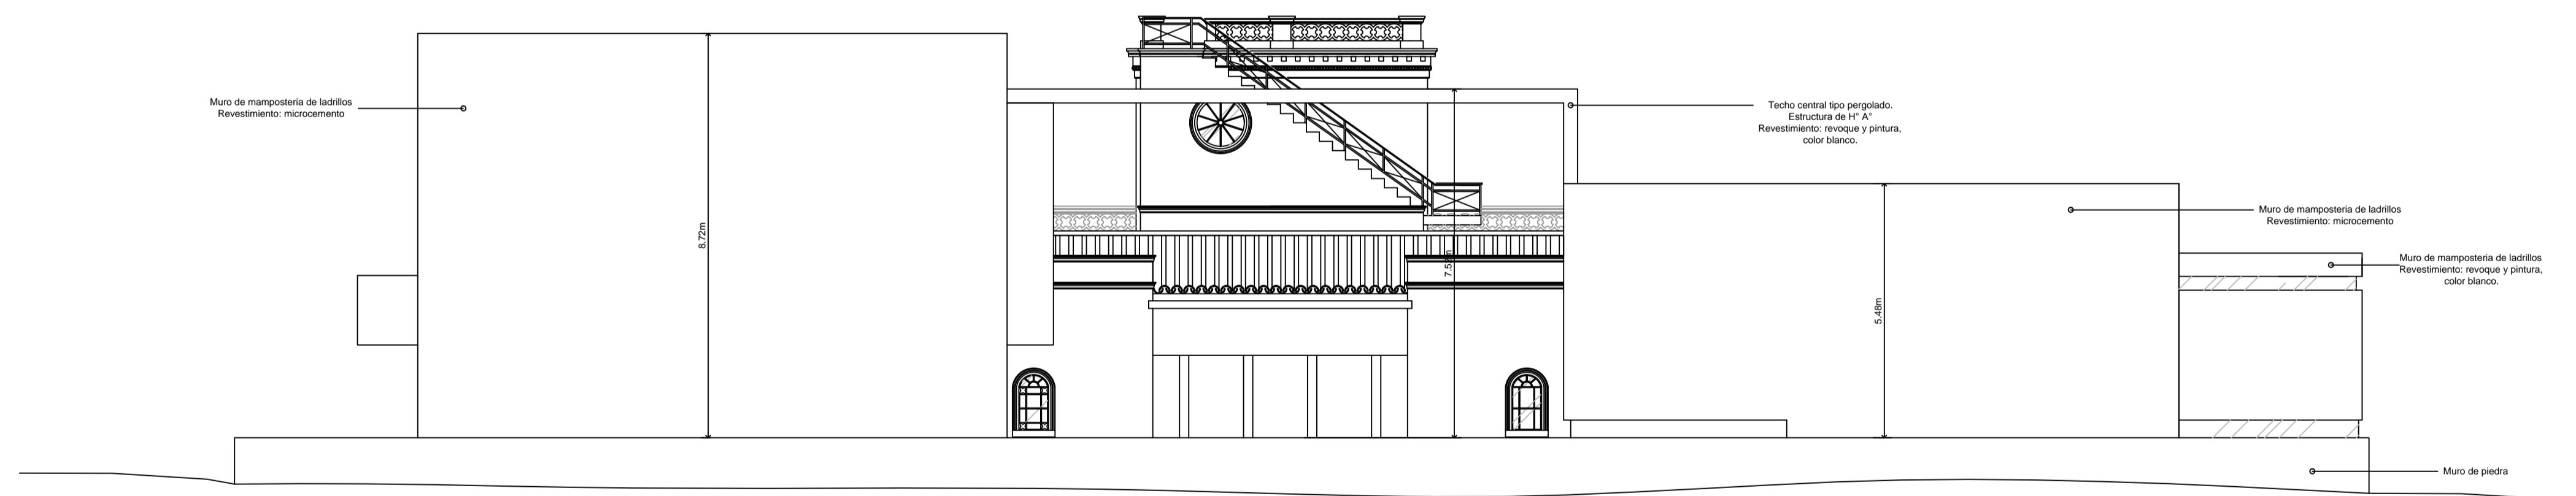

PROPUESTA

PLANTA ALTA OBRA NUEVA ACOTADA

ESC. 1_100

PLANO Nº 16

FACHADA PRINCIPAL

FACHADA PRINCIPAL

FACHADA POSTERIOR

"Valorización de la Antigua Villa Iduna: Proyecto de intervención arquitectónica para su refuncionalización como Museo del Deporte Paraguayo"		
PROPUESTA		
FACHADAS		
ESC. 1_100	PLANO N° 17	