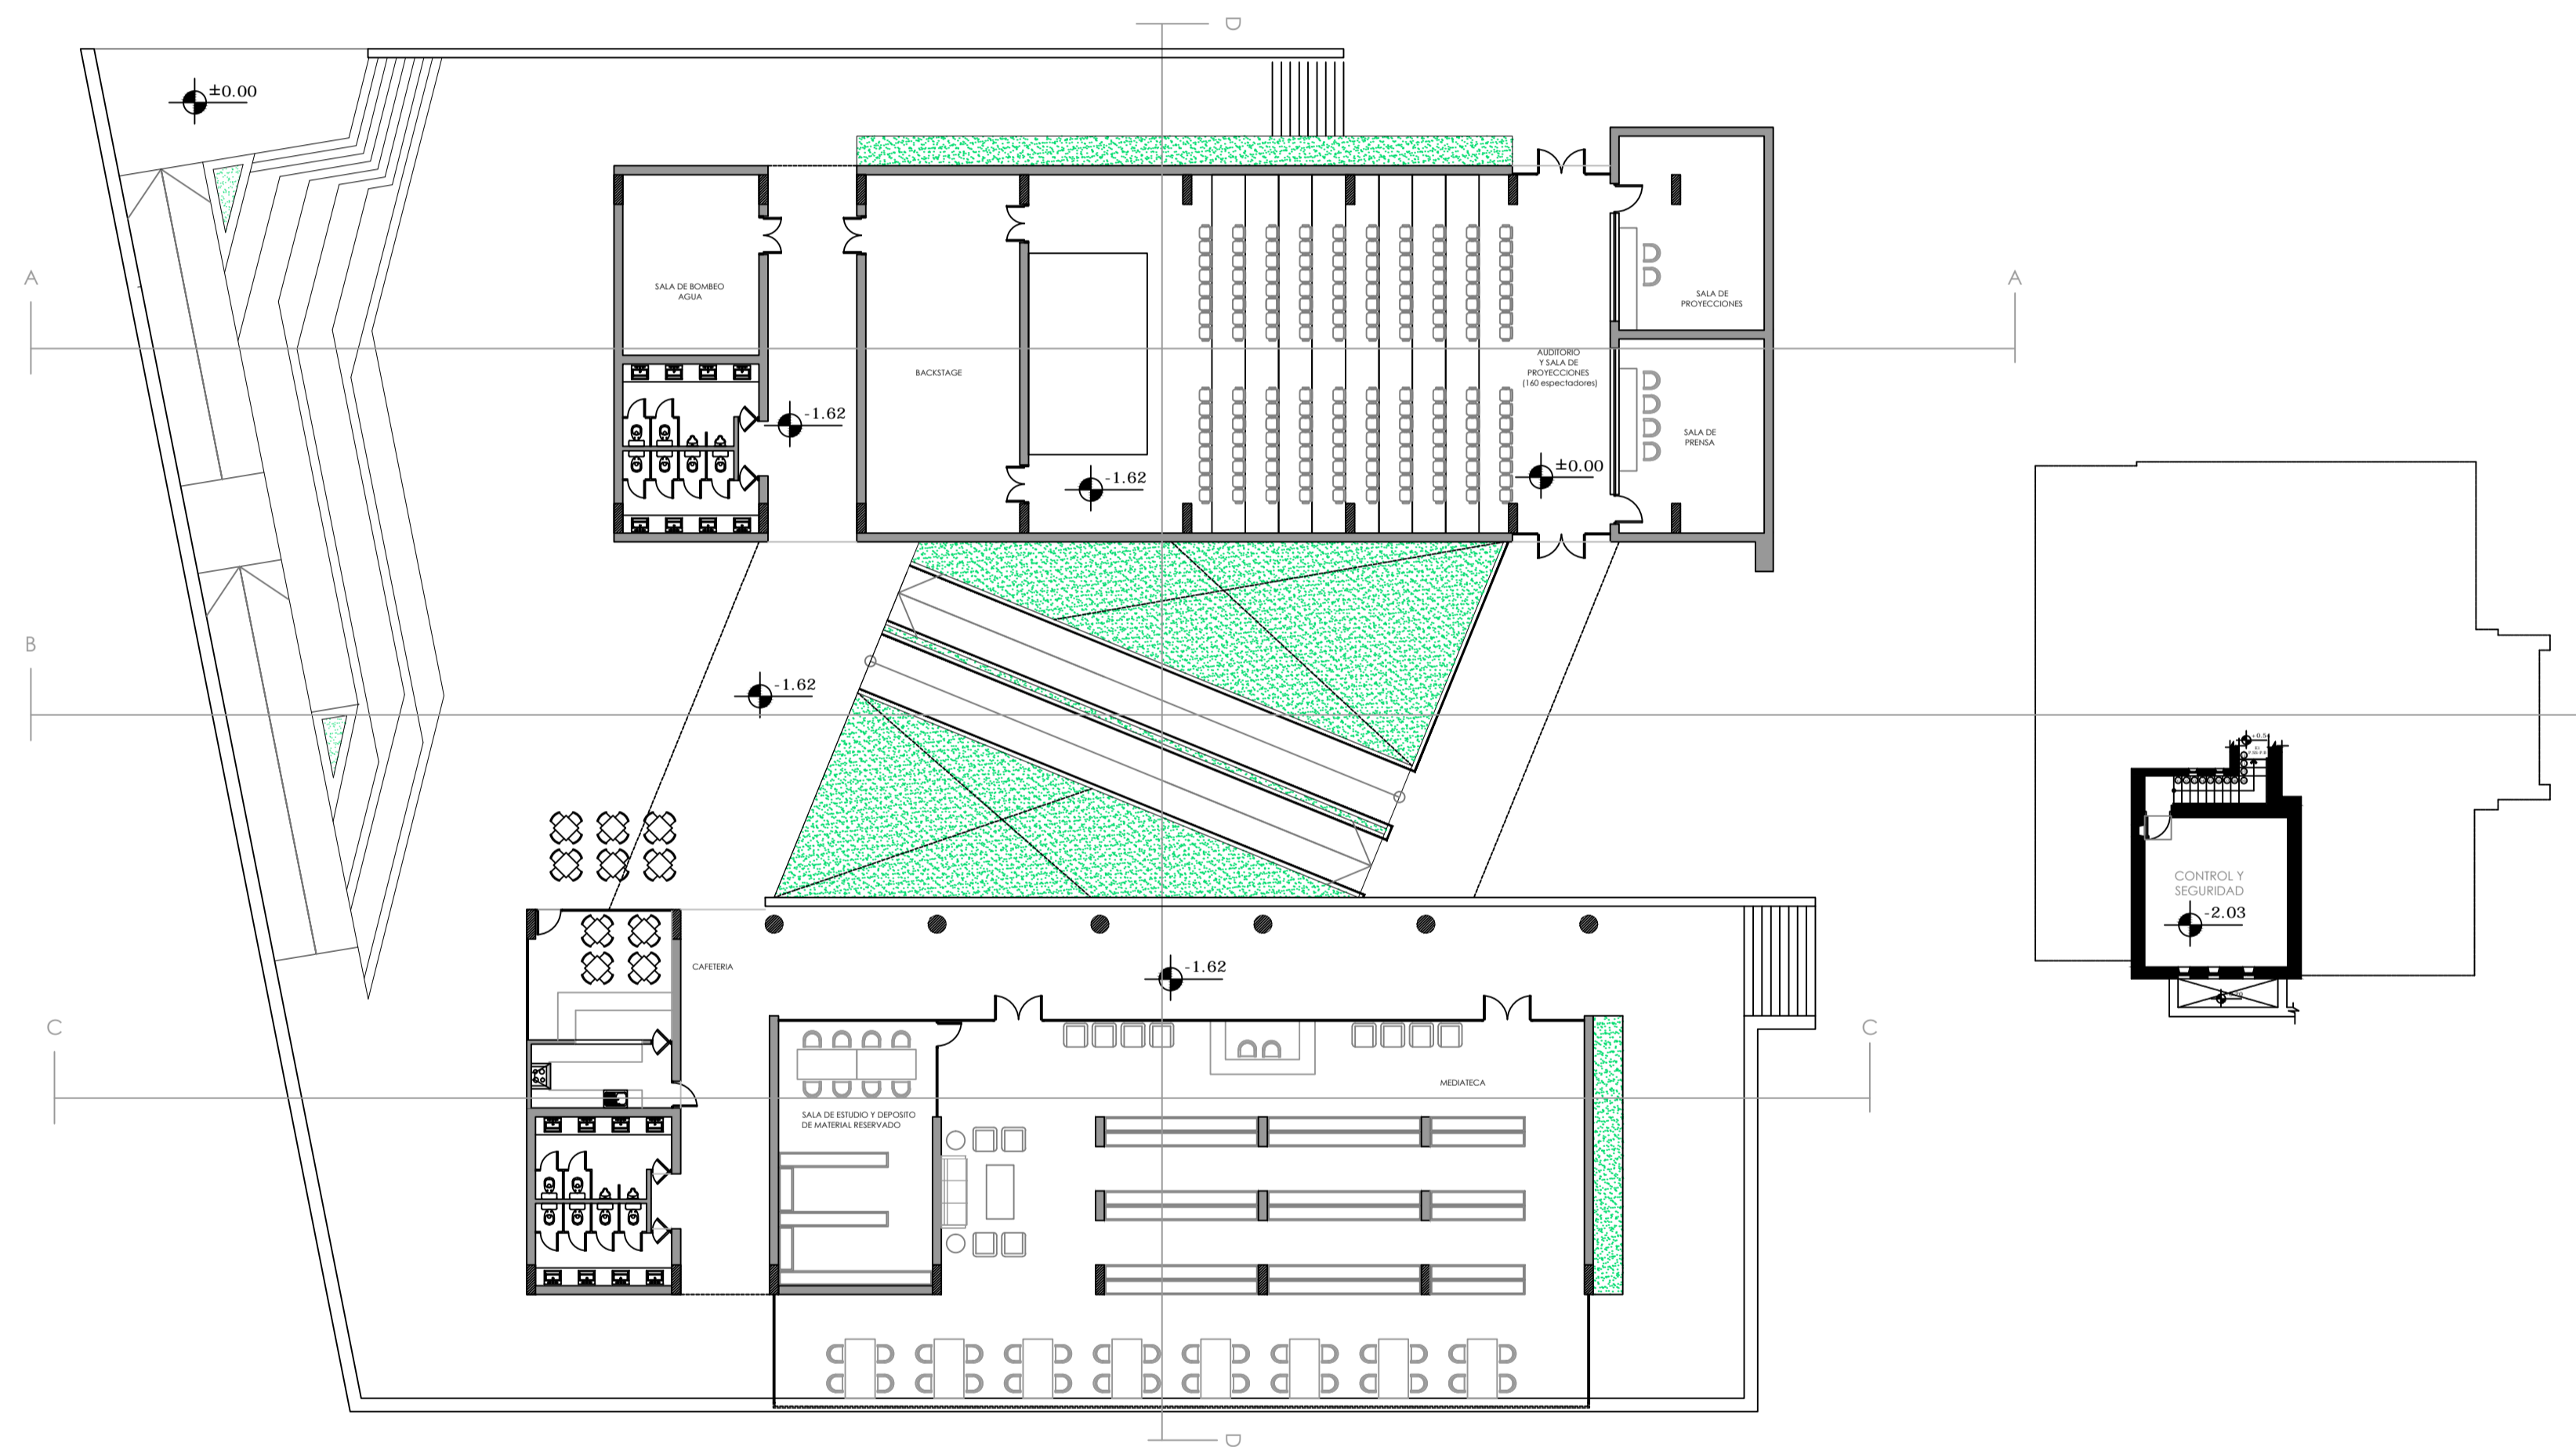

"Valorización de la Antigua Villa Iduna: Proyecto de intervención arquitectónica para su refuncionalización como Museo del Deporte Paraguayo"			
PROPUESTA			
PLANTA SUBSUELO GENERAL			
ESC. 1_200	PLANO N° 11