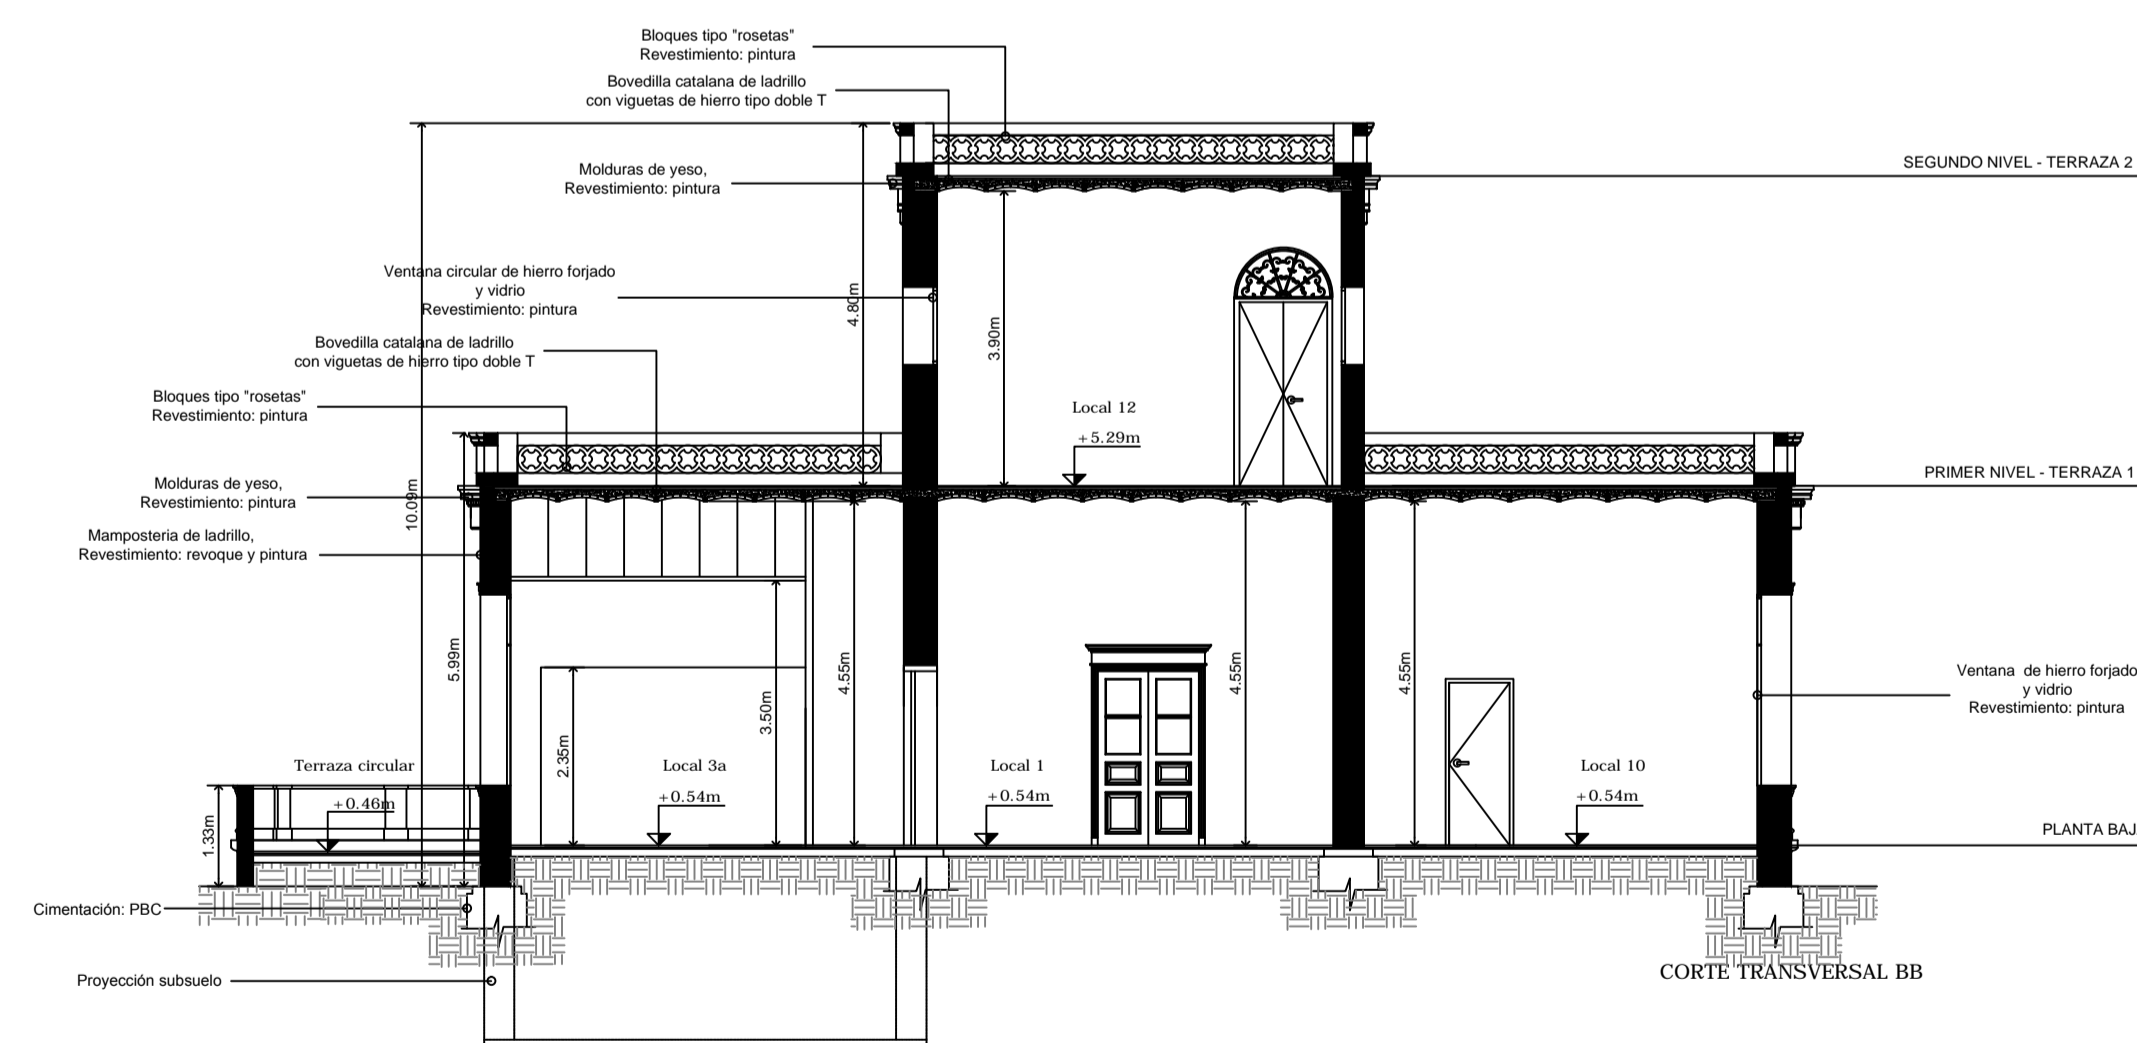

RELEVAMIENTO SITUACIÓN ACTUAL
"VILLA IDUNA"

PLANTA BAJA Y SUBSUELO

ESC. 1_100

PLANO N°
3

*Fuente:
Plano Secretaría Nacional de
Deportes - Dpto. Obras
+ Relevamiento Propio

"Valorización de la Antigua Villa Iduna: Proyecto de intervención arquitectónica para su refuncionalización como Museo del Deporte Paraguayo"

RELEVAMIENTO SITUACIÓN ACTUAL "VILLA IDUNA"		
PLANTA ALTA Y TERRAZA		
ESC. 1_100	PLANO N° 4	*Fuente: Plano Secretaría Nacional de Deportes - Dpto. Obras + Relevamiento Propio

"Valorización de la Antigua Villa Iduna: Proyecto de intervención arquitectónica para su refuncionalización como Museo del Deporte Paraguayo"			
RELEVAMIENTO SITUACIÓN ACTUAL "VILLA IDUNA"			
PLANTA DE TECHO			
ESC. 1_100	PLANO N° 5		*Fuente: Plano Secretaría Nacional de Deportes - Dpto. Obras + Relevamiento Propio