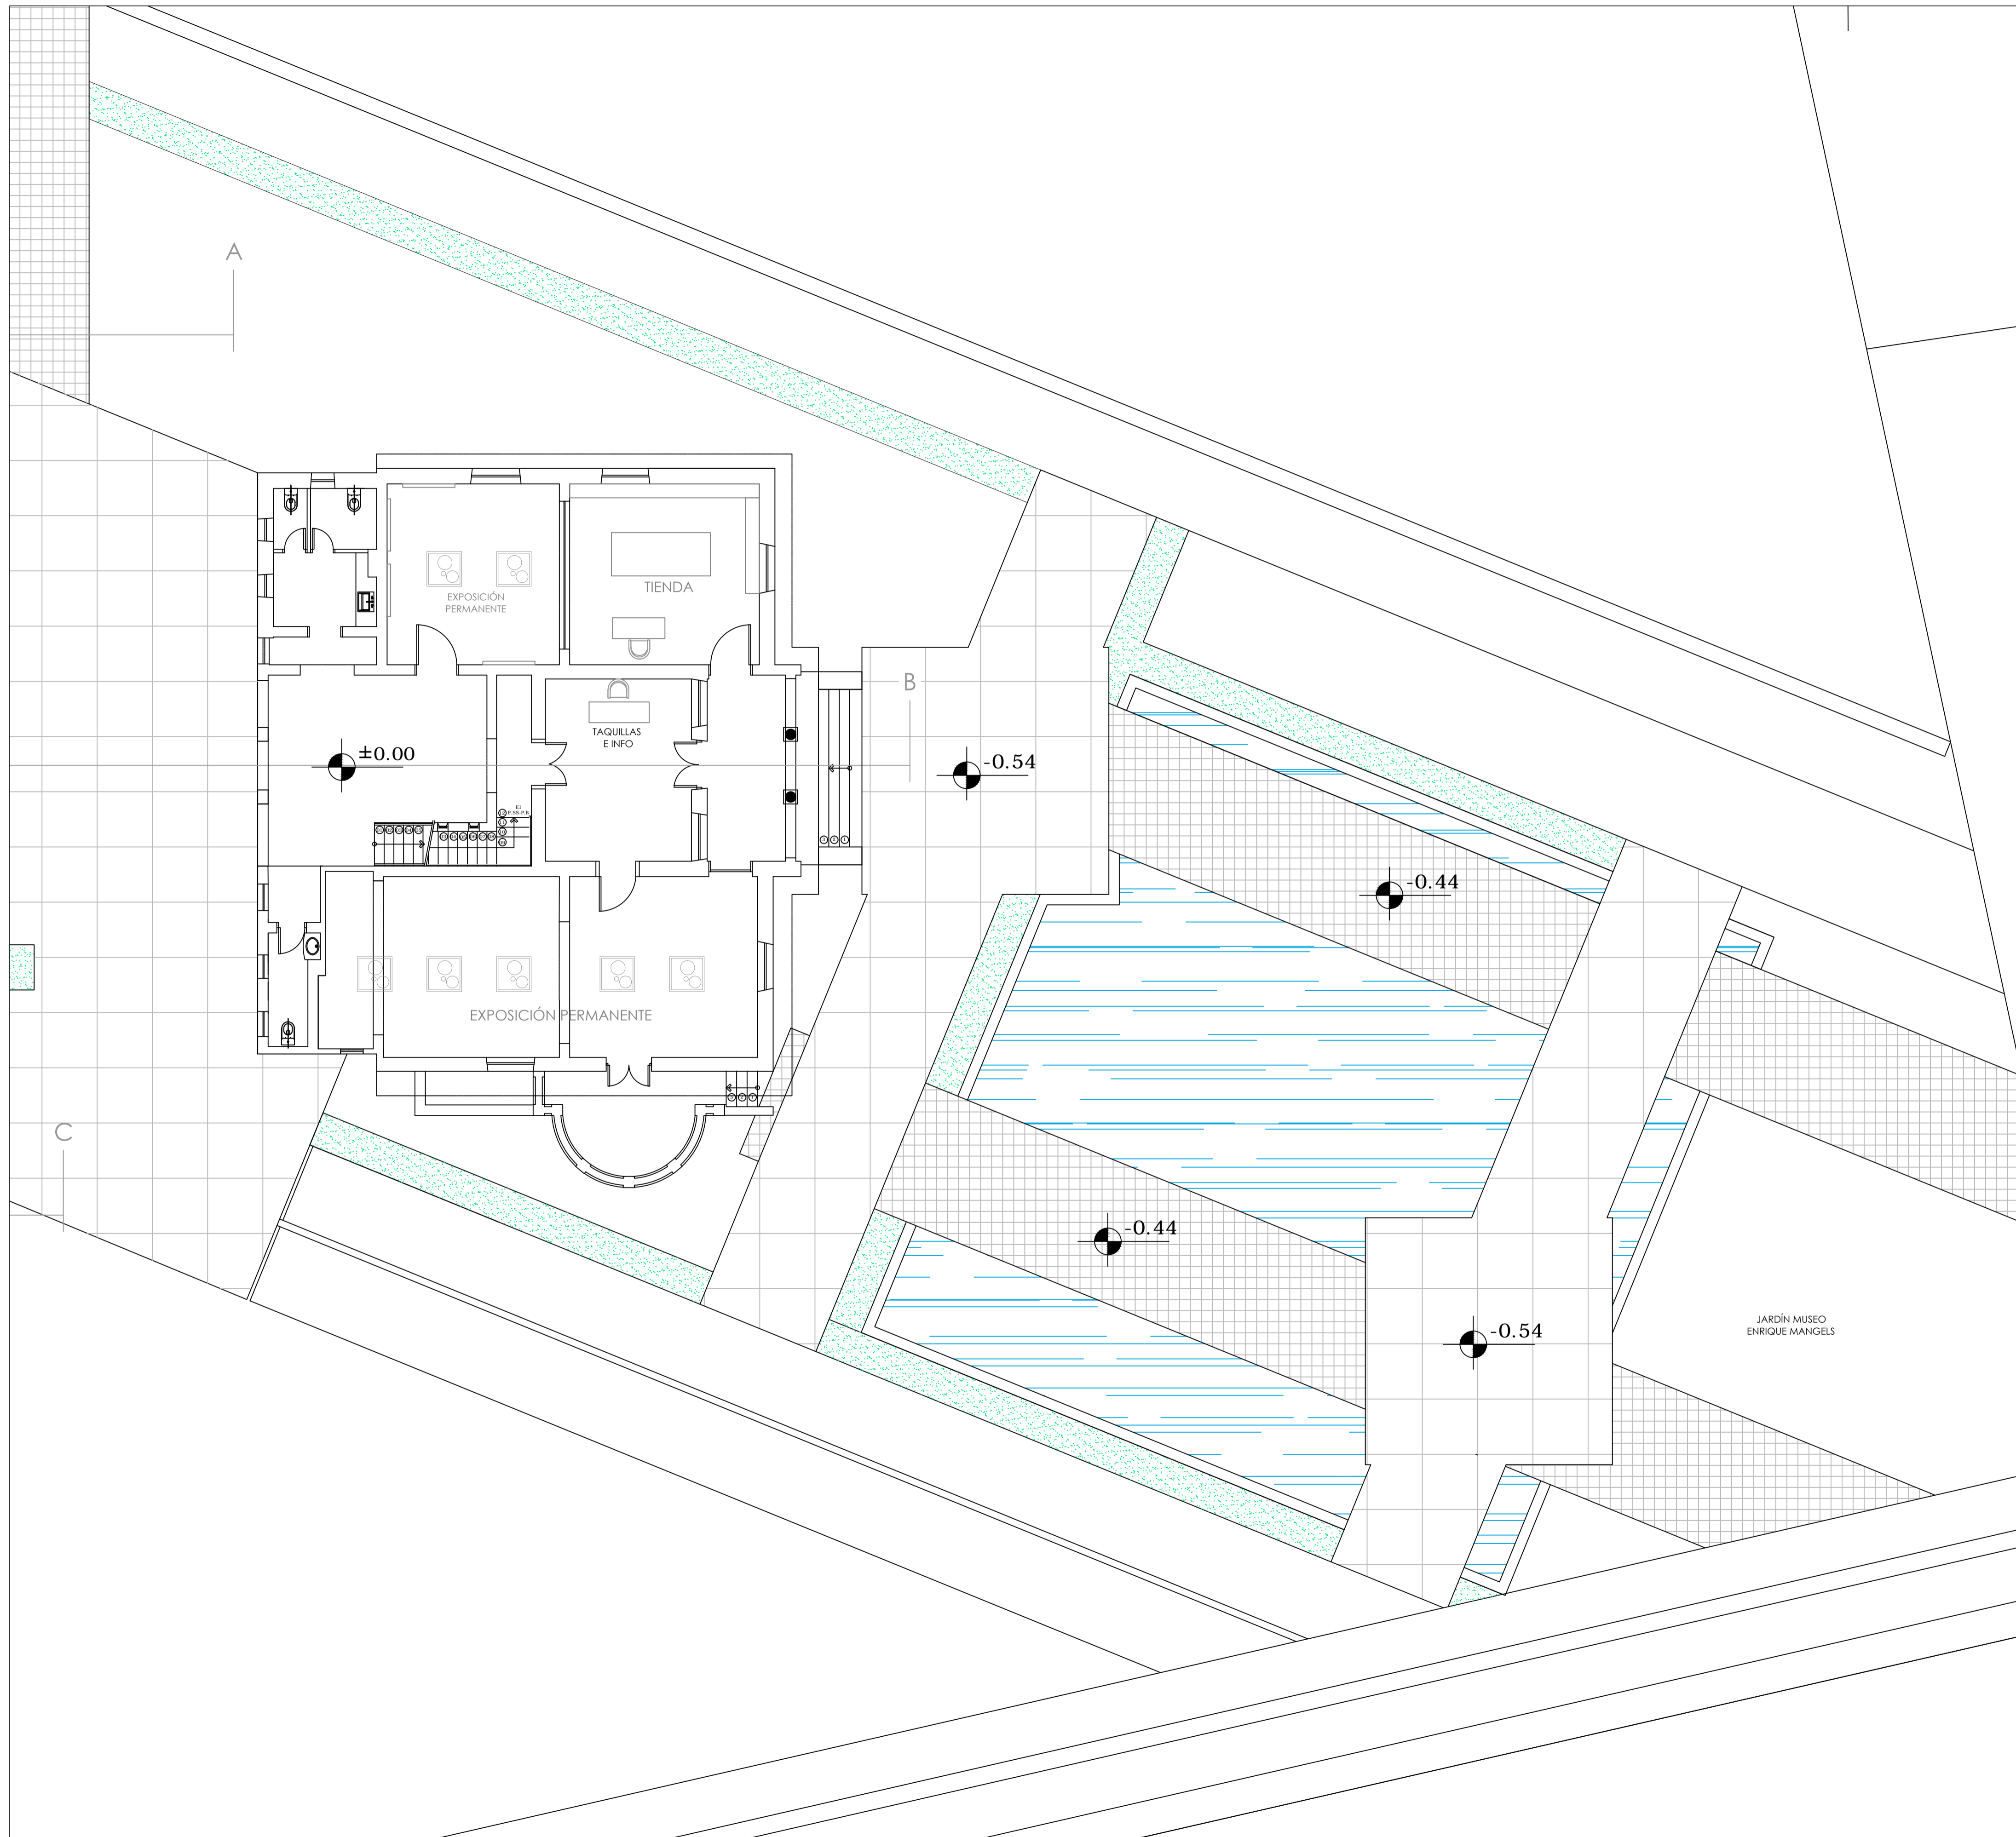

"Valorización de la Antigua Villa Iduna: Proyecto de intervención arquitectónica para su refuncionalización como Museo del Deporte Paraguayo"

PROPUESTA		
PLANTA ESQUEMATICA PAISAJISMO JARDIN MUSEO ENRIQUE MANGELS		
ESC. 1_100	PLANO N° 12