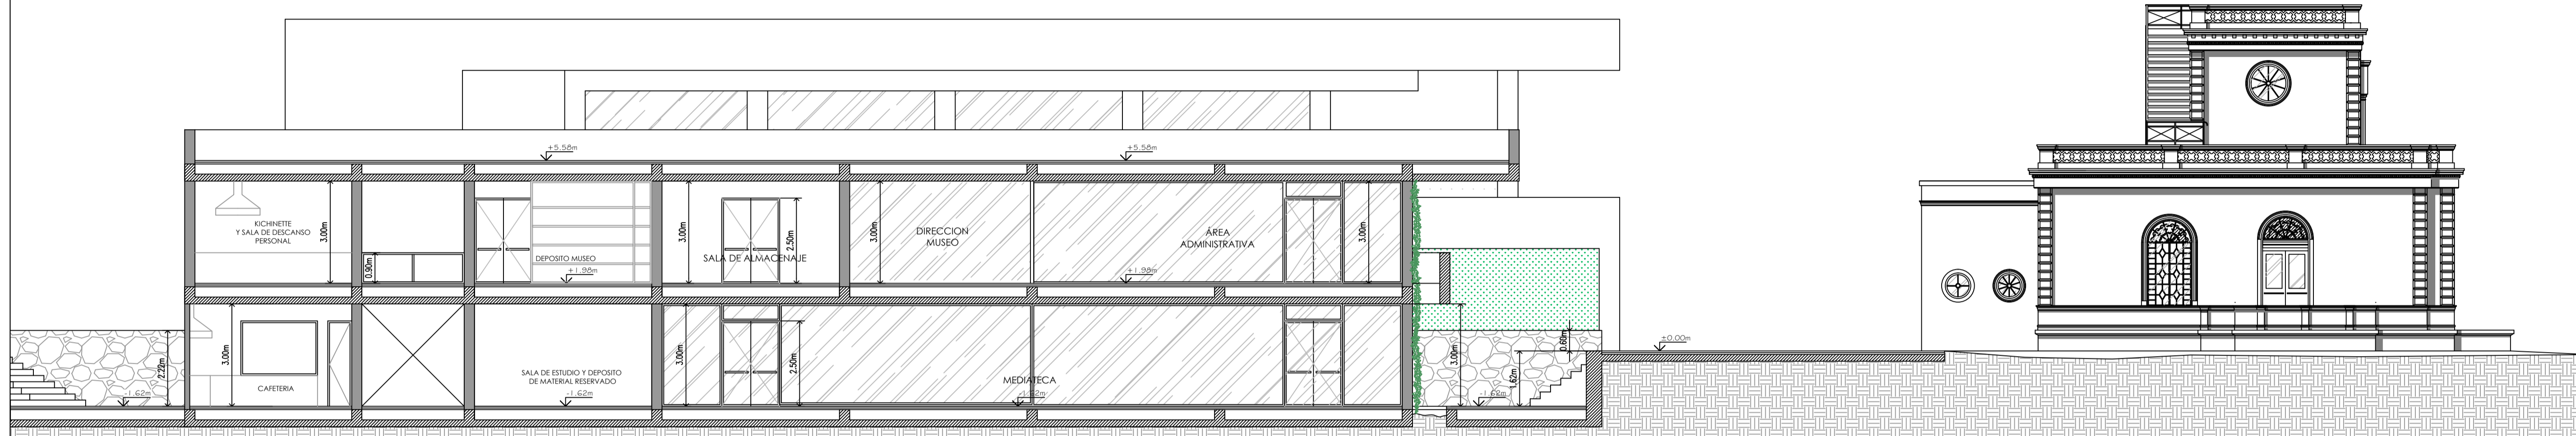

CORTE CC

"Valorización de la Antigua Villa Iduna: Proyecto de intervención arquitectónica para su refuncionalización como Museo del Deporte Paraguayo"		
PROPUESTA		
CORTES		
ESC. 1_100	PLANO N° 20