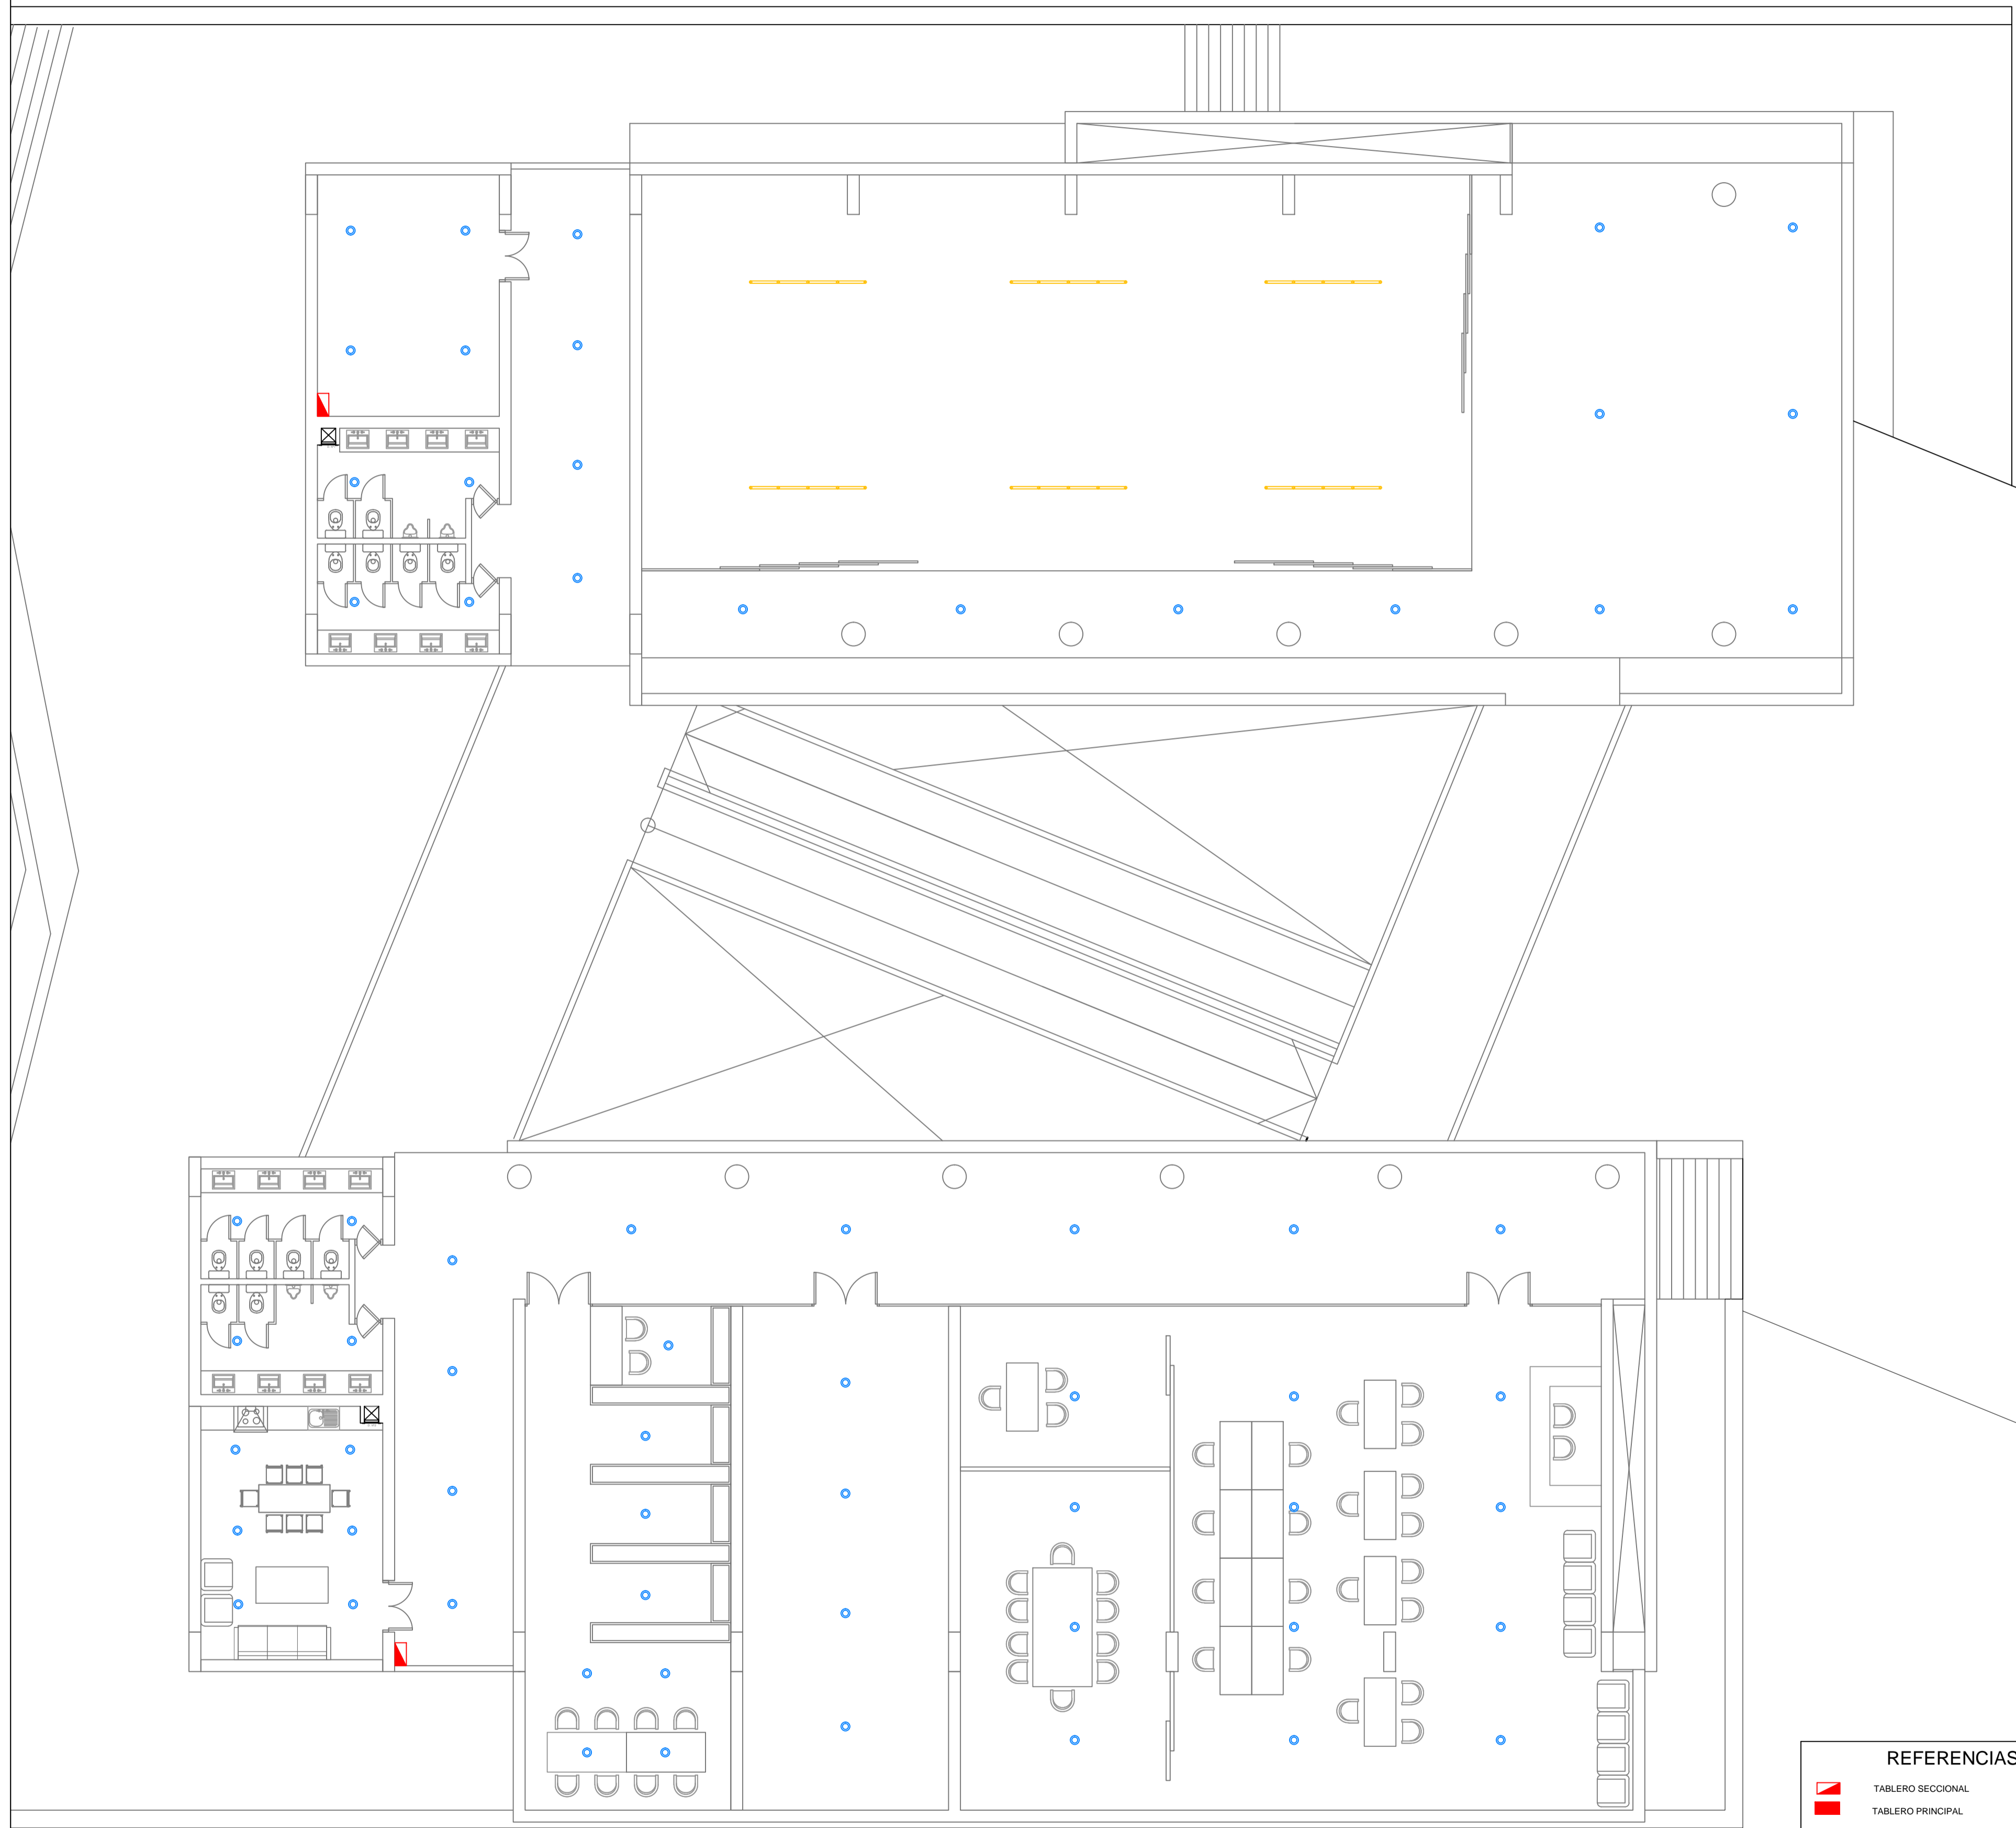

"Valorización de la Antigua Villa Iduna: Proyecto de intervención arquitectónica para su refuncionalización como Museo del Deporte Paraguayo"

PROPUESTA

ESQUEMA DE ENCOFRADO

ESC. 1_100

PLANO Nº
21

- REFERENCIAS**
-  TABLERO SECCIONAL
 -  TABLERO PRINCIPAL
 -  PUESTO DE DISTRIBUCION
 -  TABLERO DE TRANSFERENCIA AUTOMATICA
 -  LAMPARA LED ADOSADA AL TECHO
 -  APLIQUES COLGANTES
 -  RIEL CON SPOT

- REFERENCIAS**
-  TABLERO SECCIONAL
 -  TABLERO PRINCIPAL
 -  PUESTO DE DISTRIBUCION
 -  TABLERO DE TRANSFERENCIA AUTOMATICA
 -  LAMPARA LED ADOSDADA AL TECHO
 -  APLIQUES COLGANTES
 -  RIEL CON SPOT