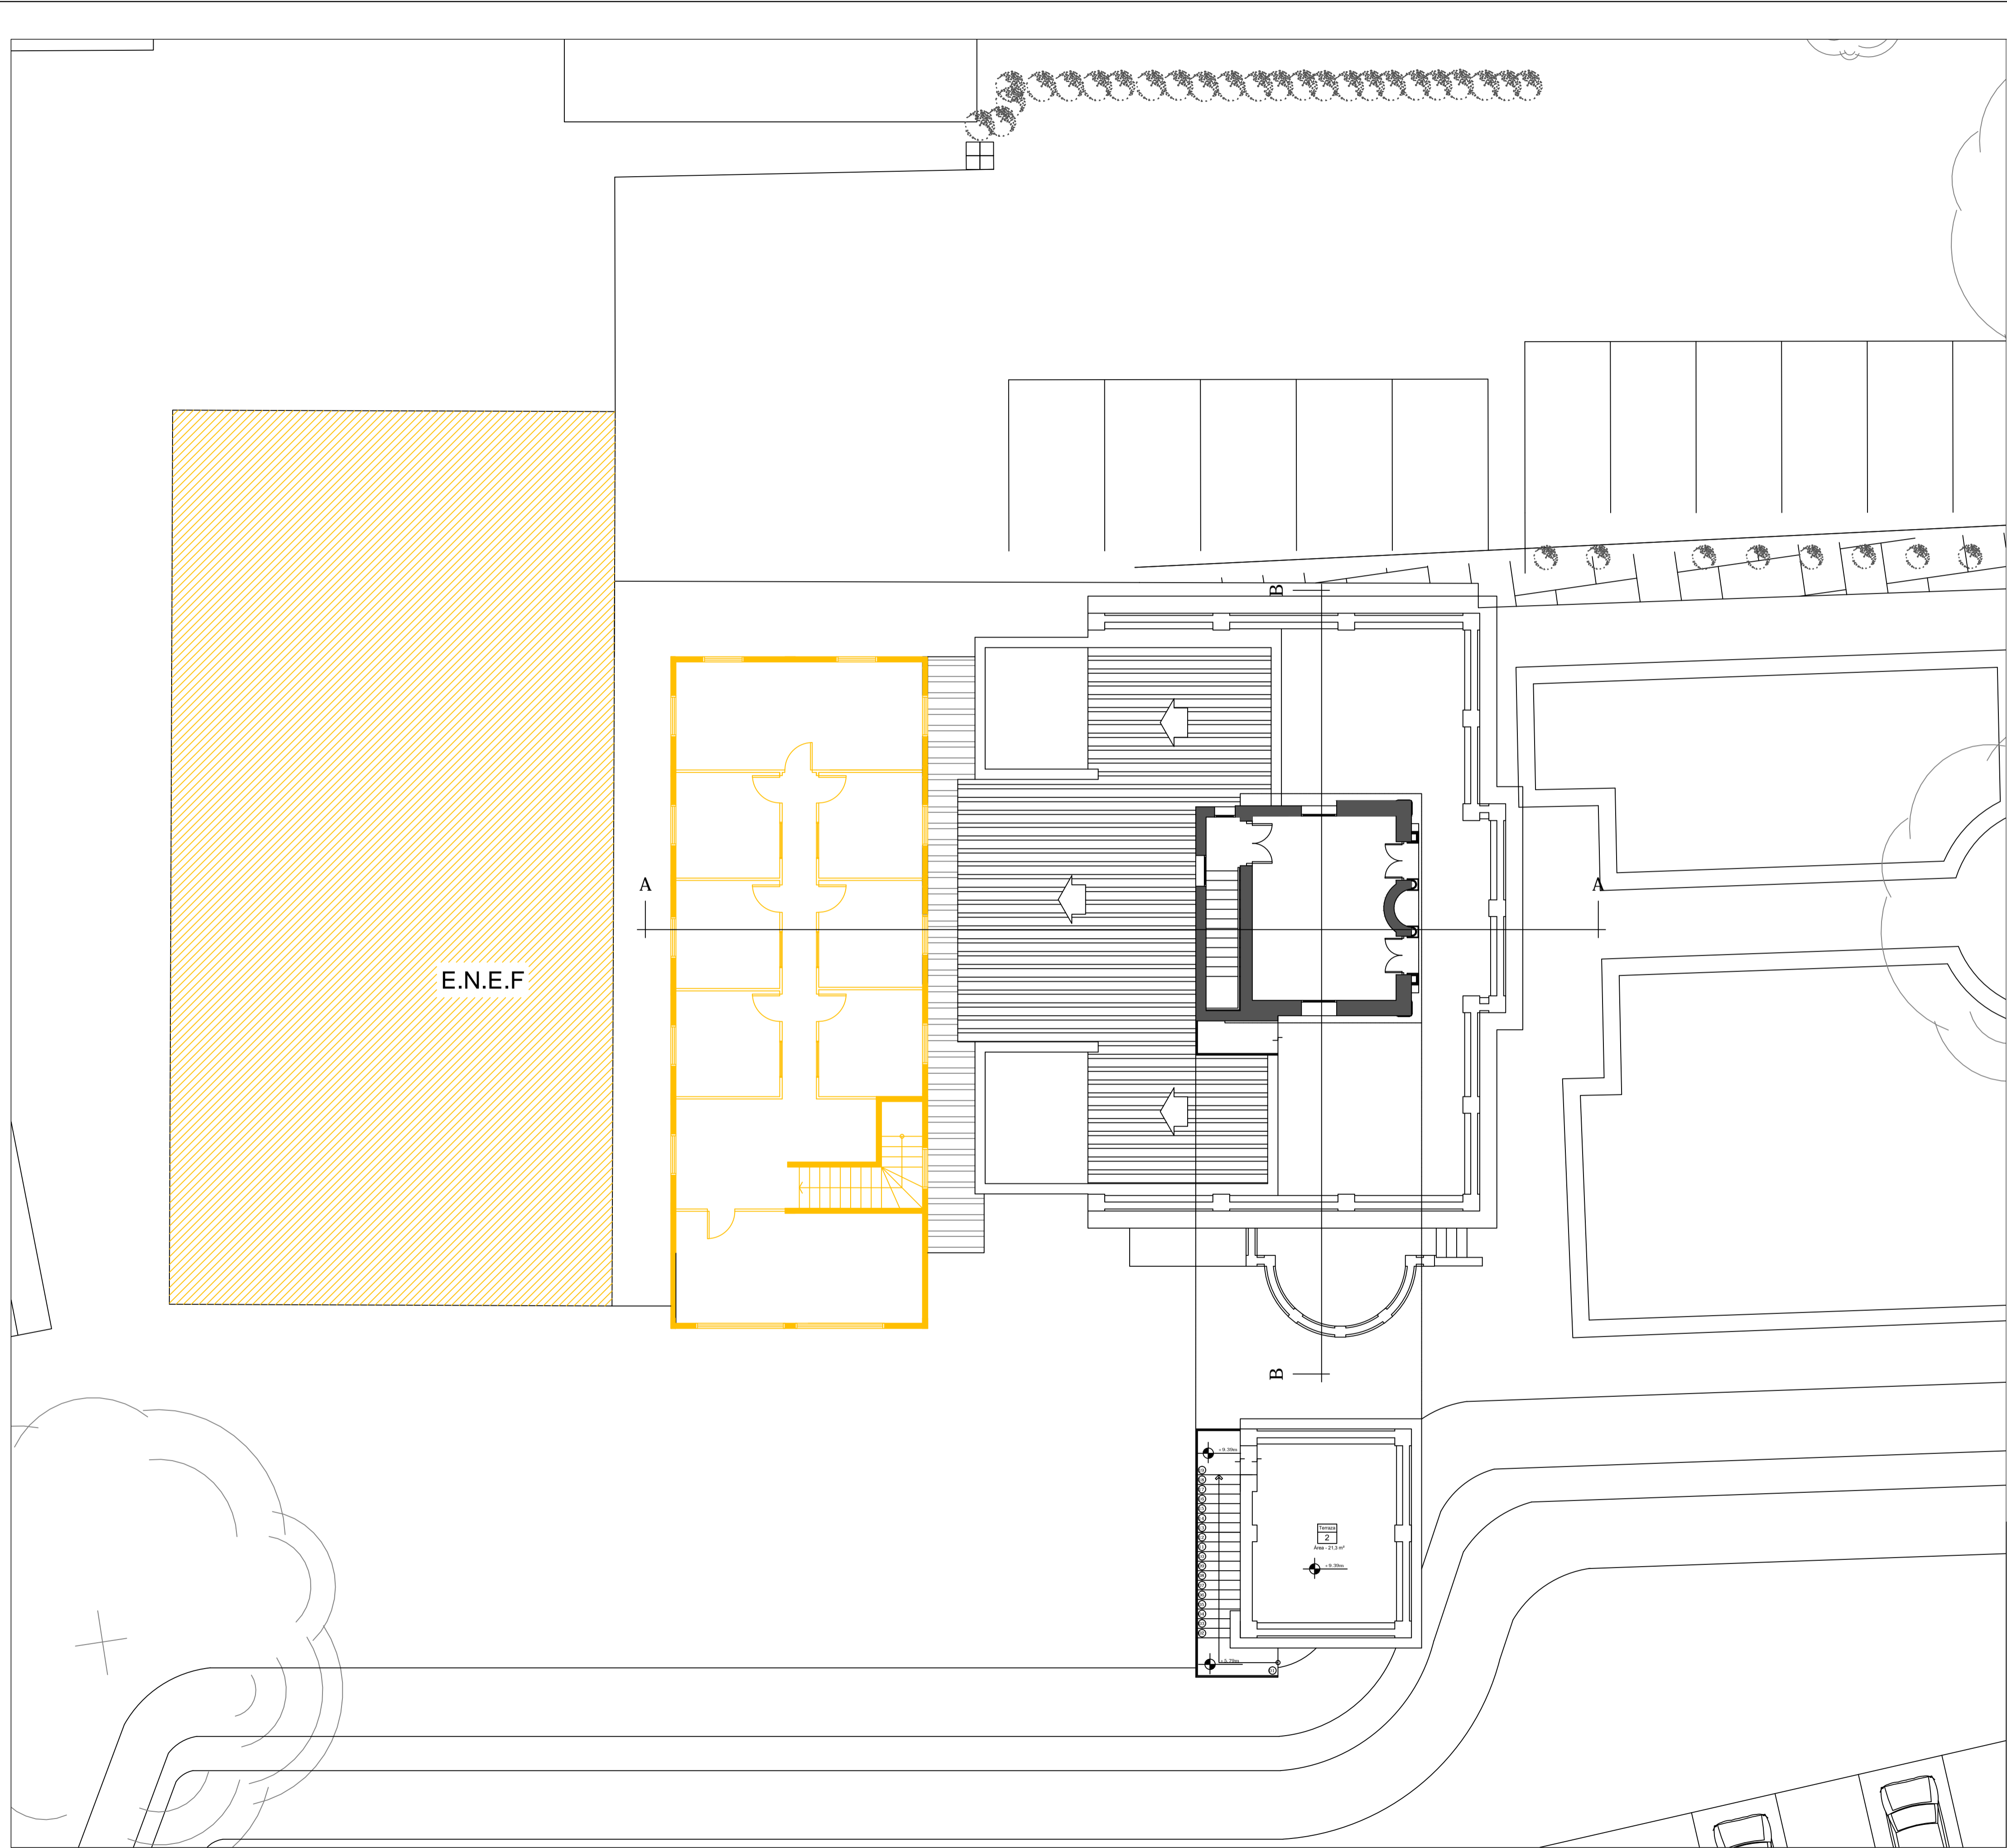

E.N.E.F

A

B

A

B

- MURO EXISTENTE
- DEMOLICIÓN
- MURO NUEVO

"Valorización de la Antigua Villa Iduna: Proyecto de intervención arquitectónica para su refuncionalización como Museo del Deporte Paraguayo"

PROPUESTA	
DEMOLICIÓN PLANTA ALTA	
ESC. 1_100	PLANO N° 9