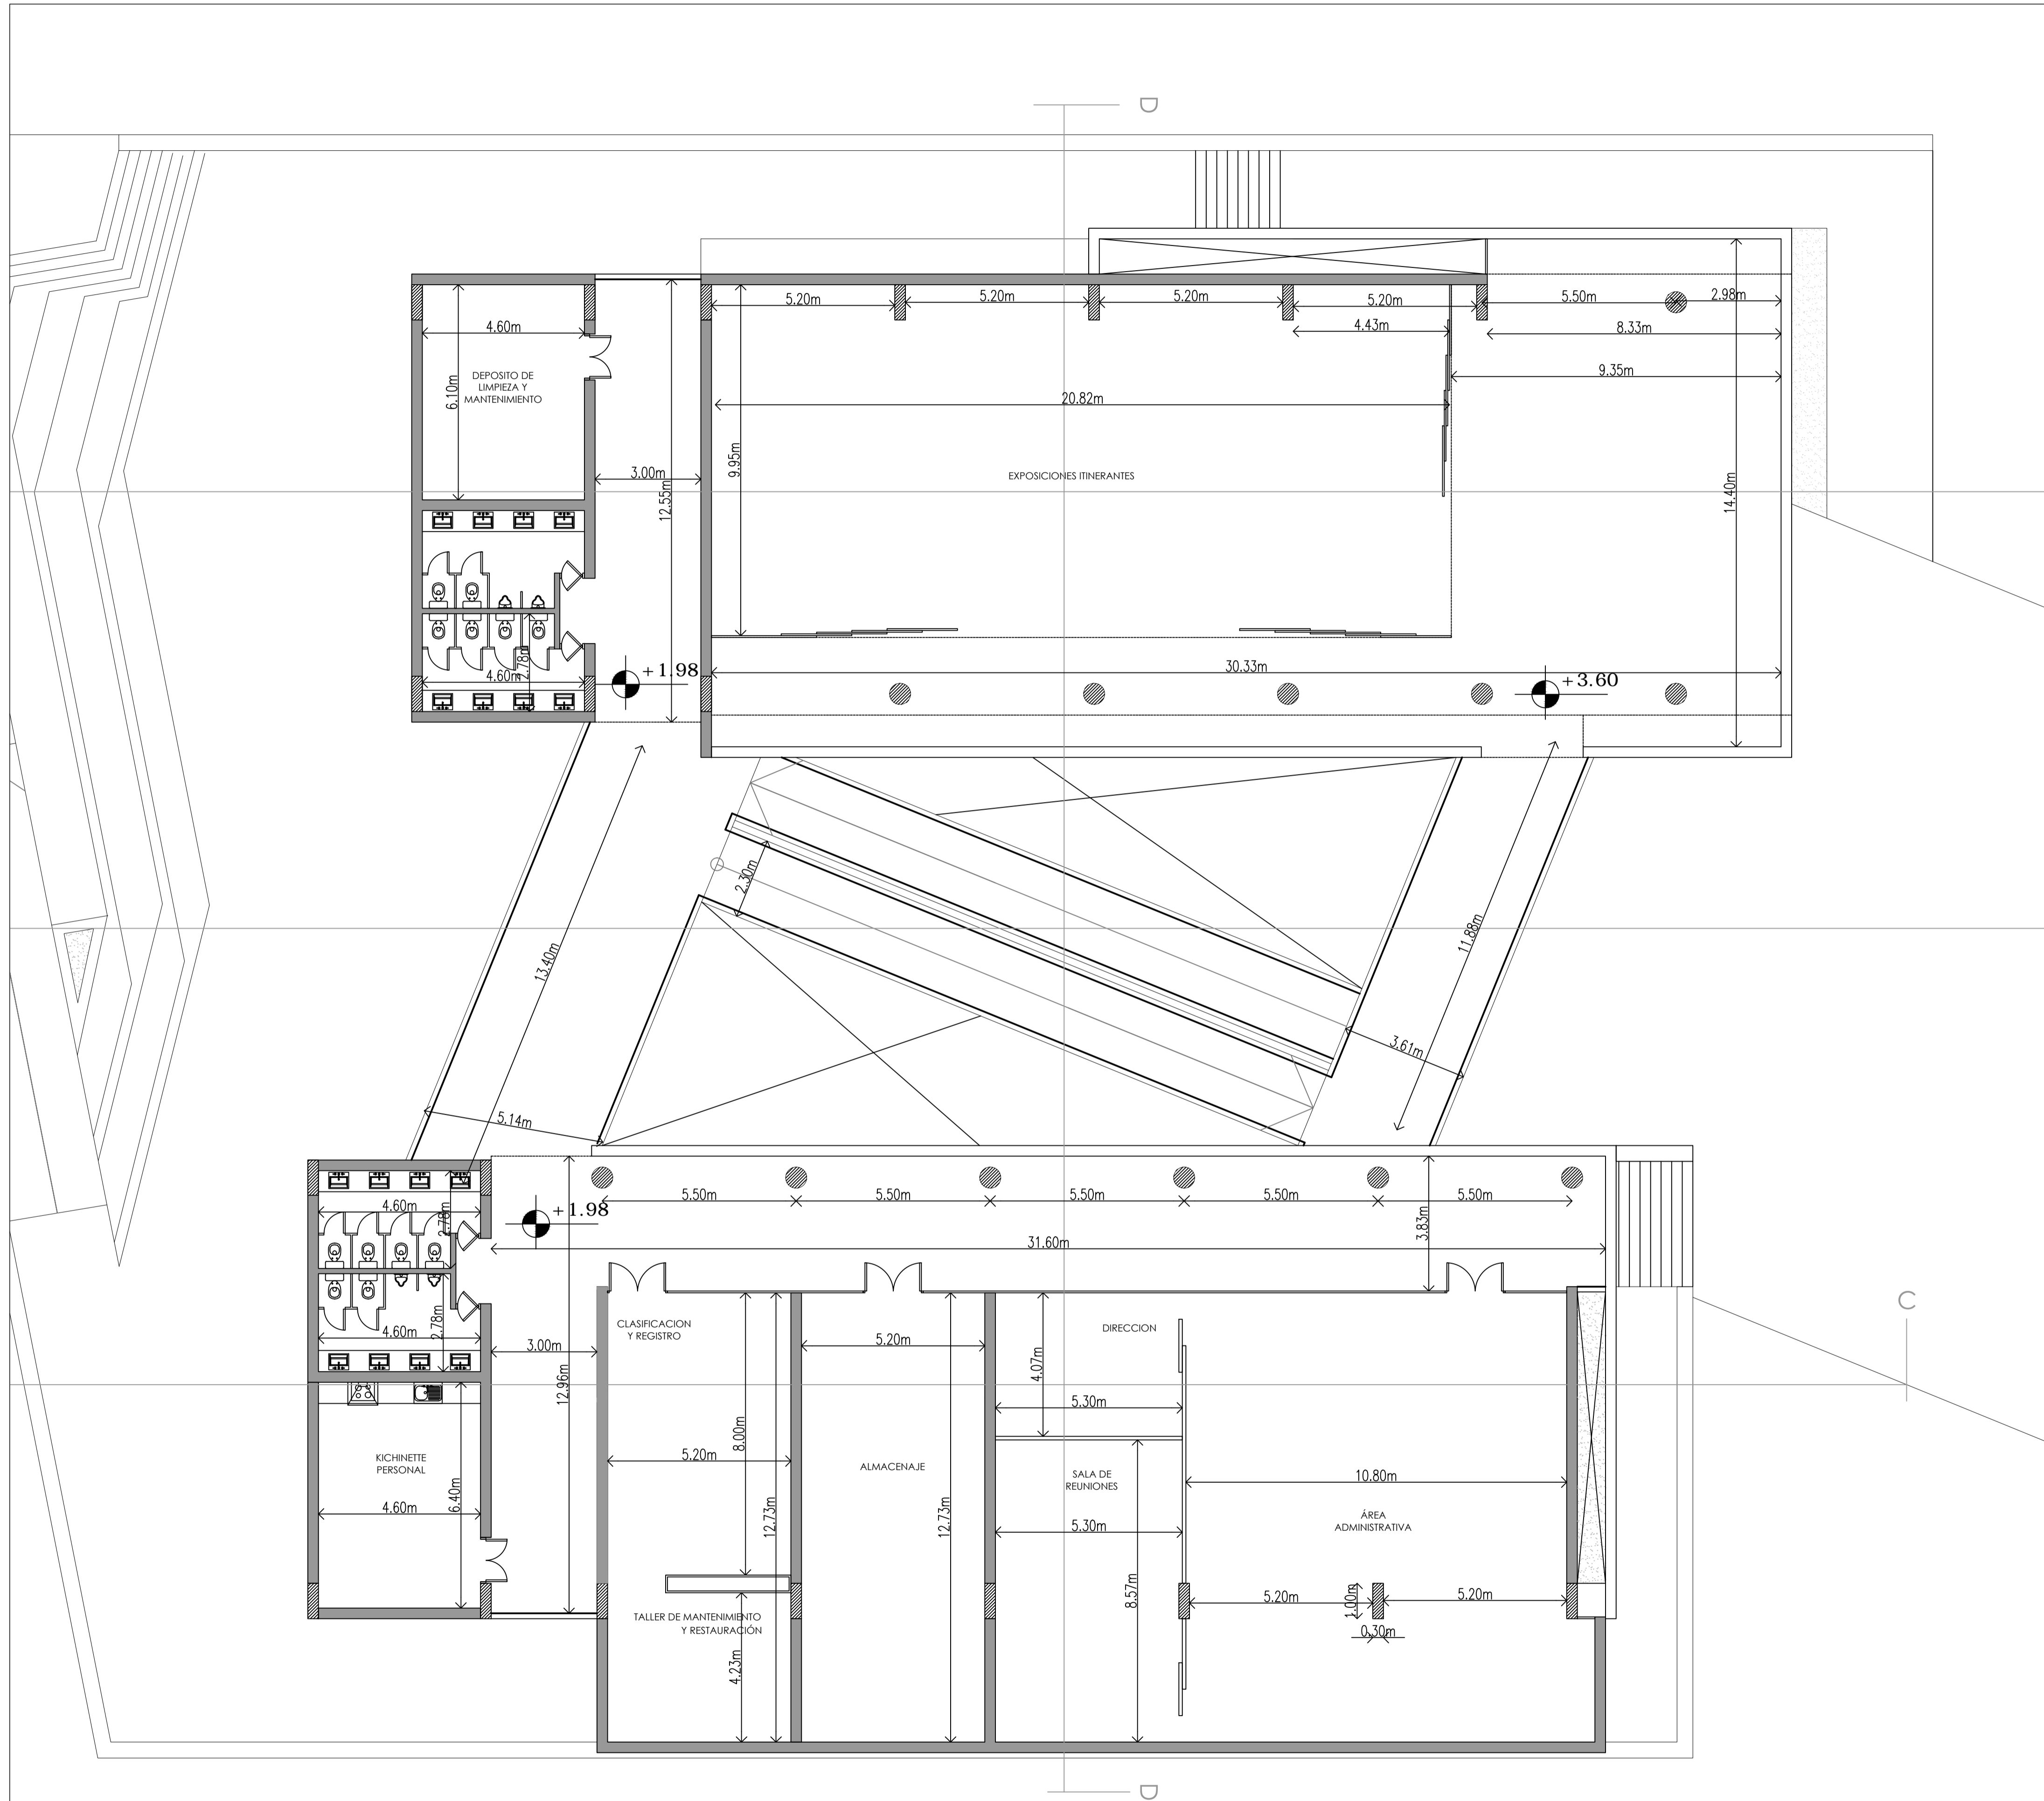

"Valorización de la Antigua Villa Iduna: Proyecto de intervención arquitectónica para su refuncionalización como Museo del Deporte Paraguayo"

PROPUESTA

PLANTA ALTA OBRA NUEVA ACOTADA

ESC. 1_100

PLANO Nº 16