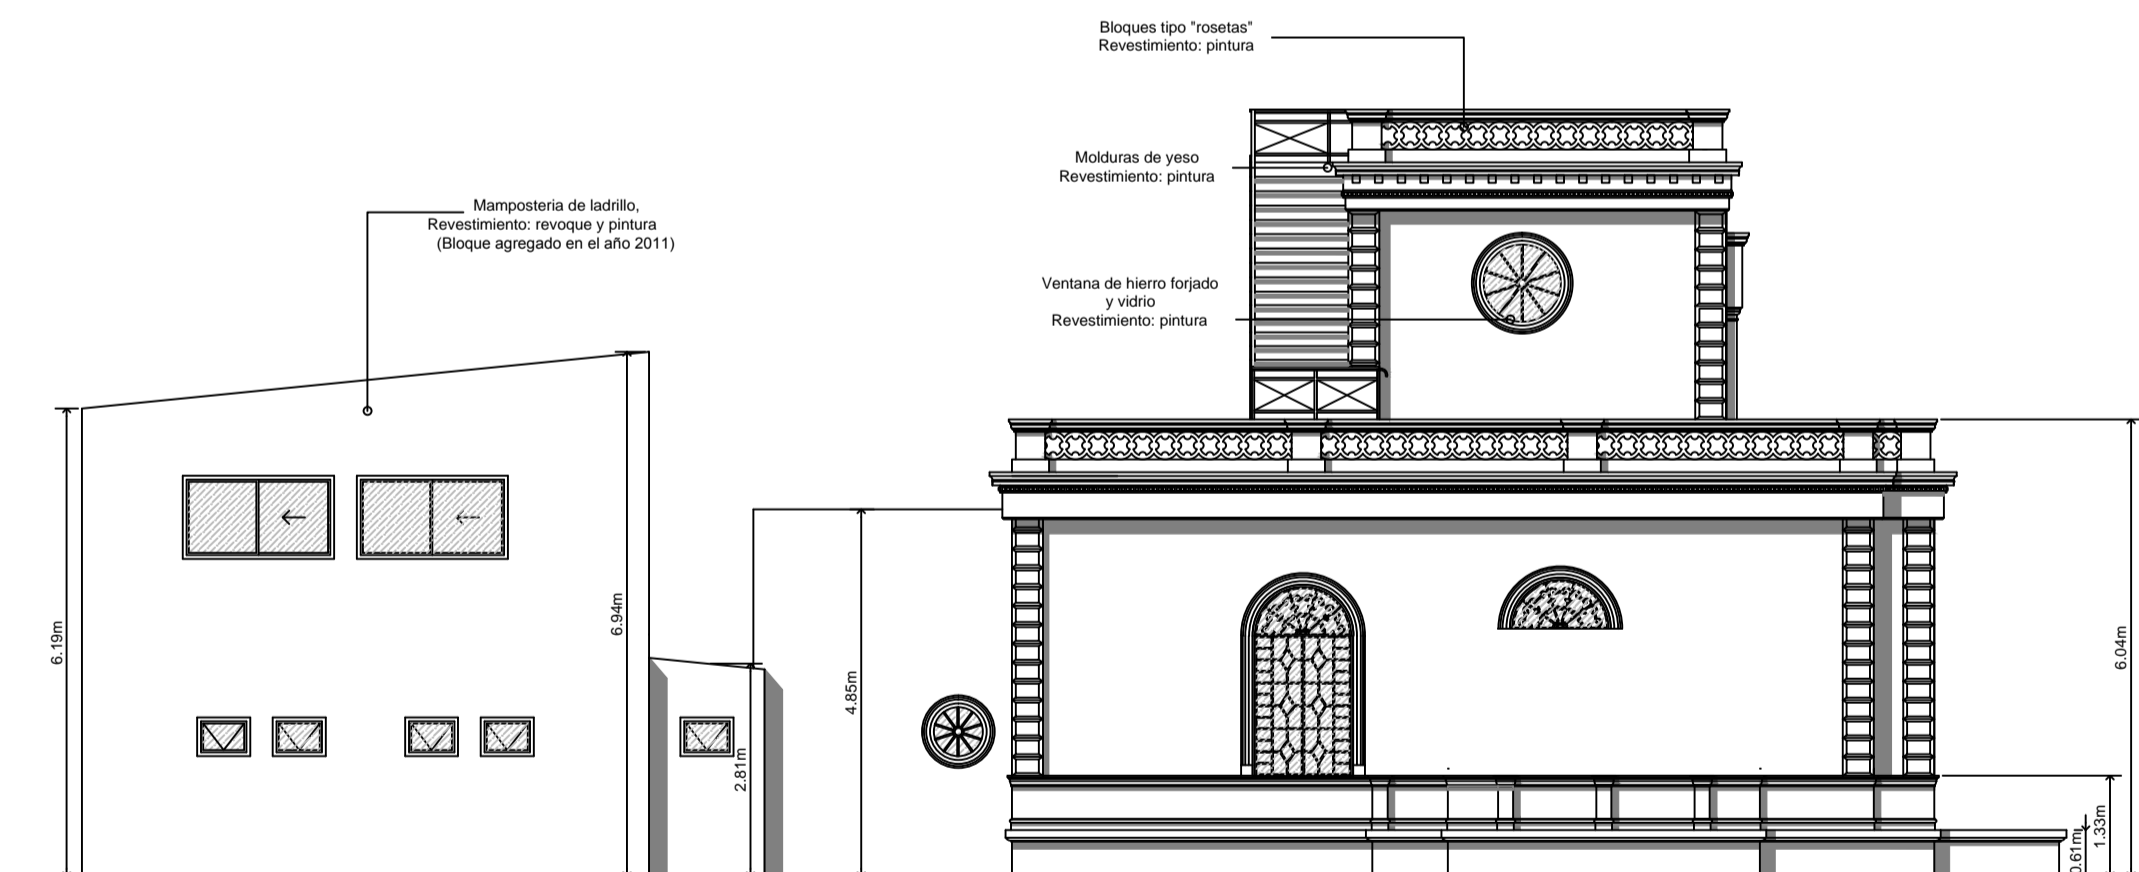

PLANO N°
6

*Fuente:
Plano Secretaría Nacional de
Deportes - Dpto. Obras
+ Relevamiento Propio

FACHADA PRINCIPAL

FACHADA LATERAL DERECHA

FACHADA POSTERIOR

FACHADA LATERAL IZQUIERDA

"Valorización de la Antigua Villa Iduna: Proyecto de intervención arquitectónica para su refuncionalización como Museo del Deporte Paraguayo"