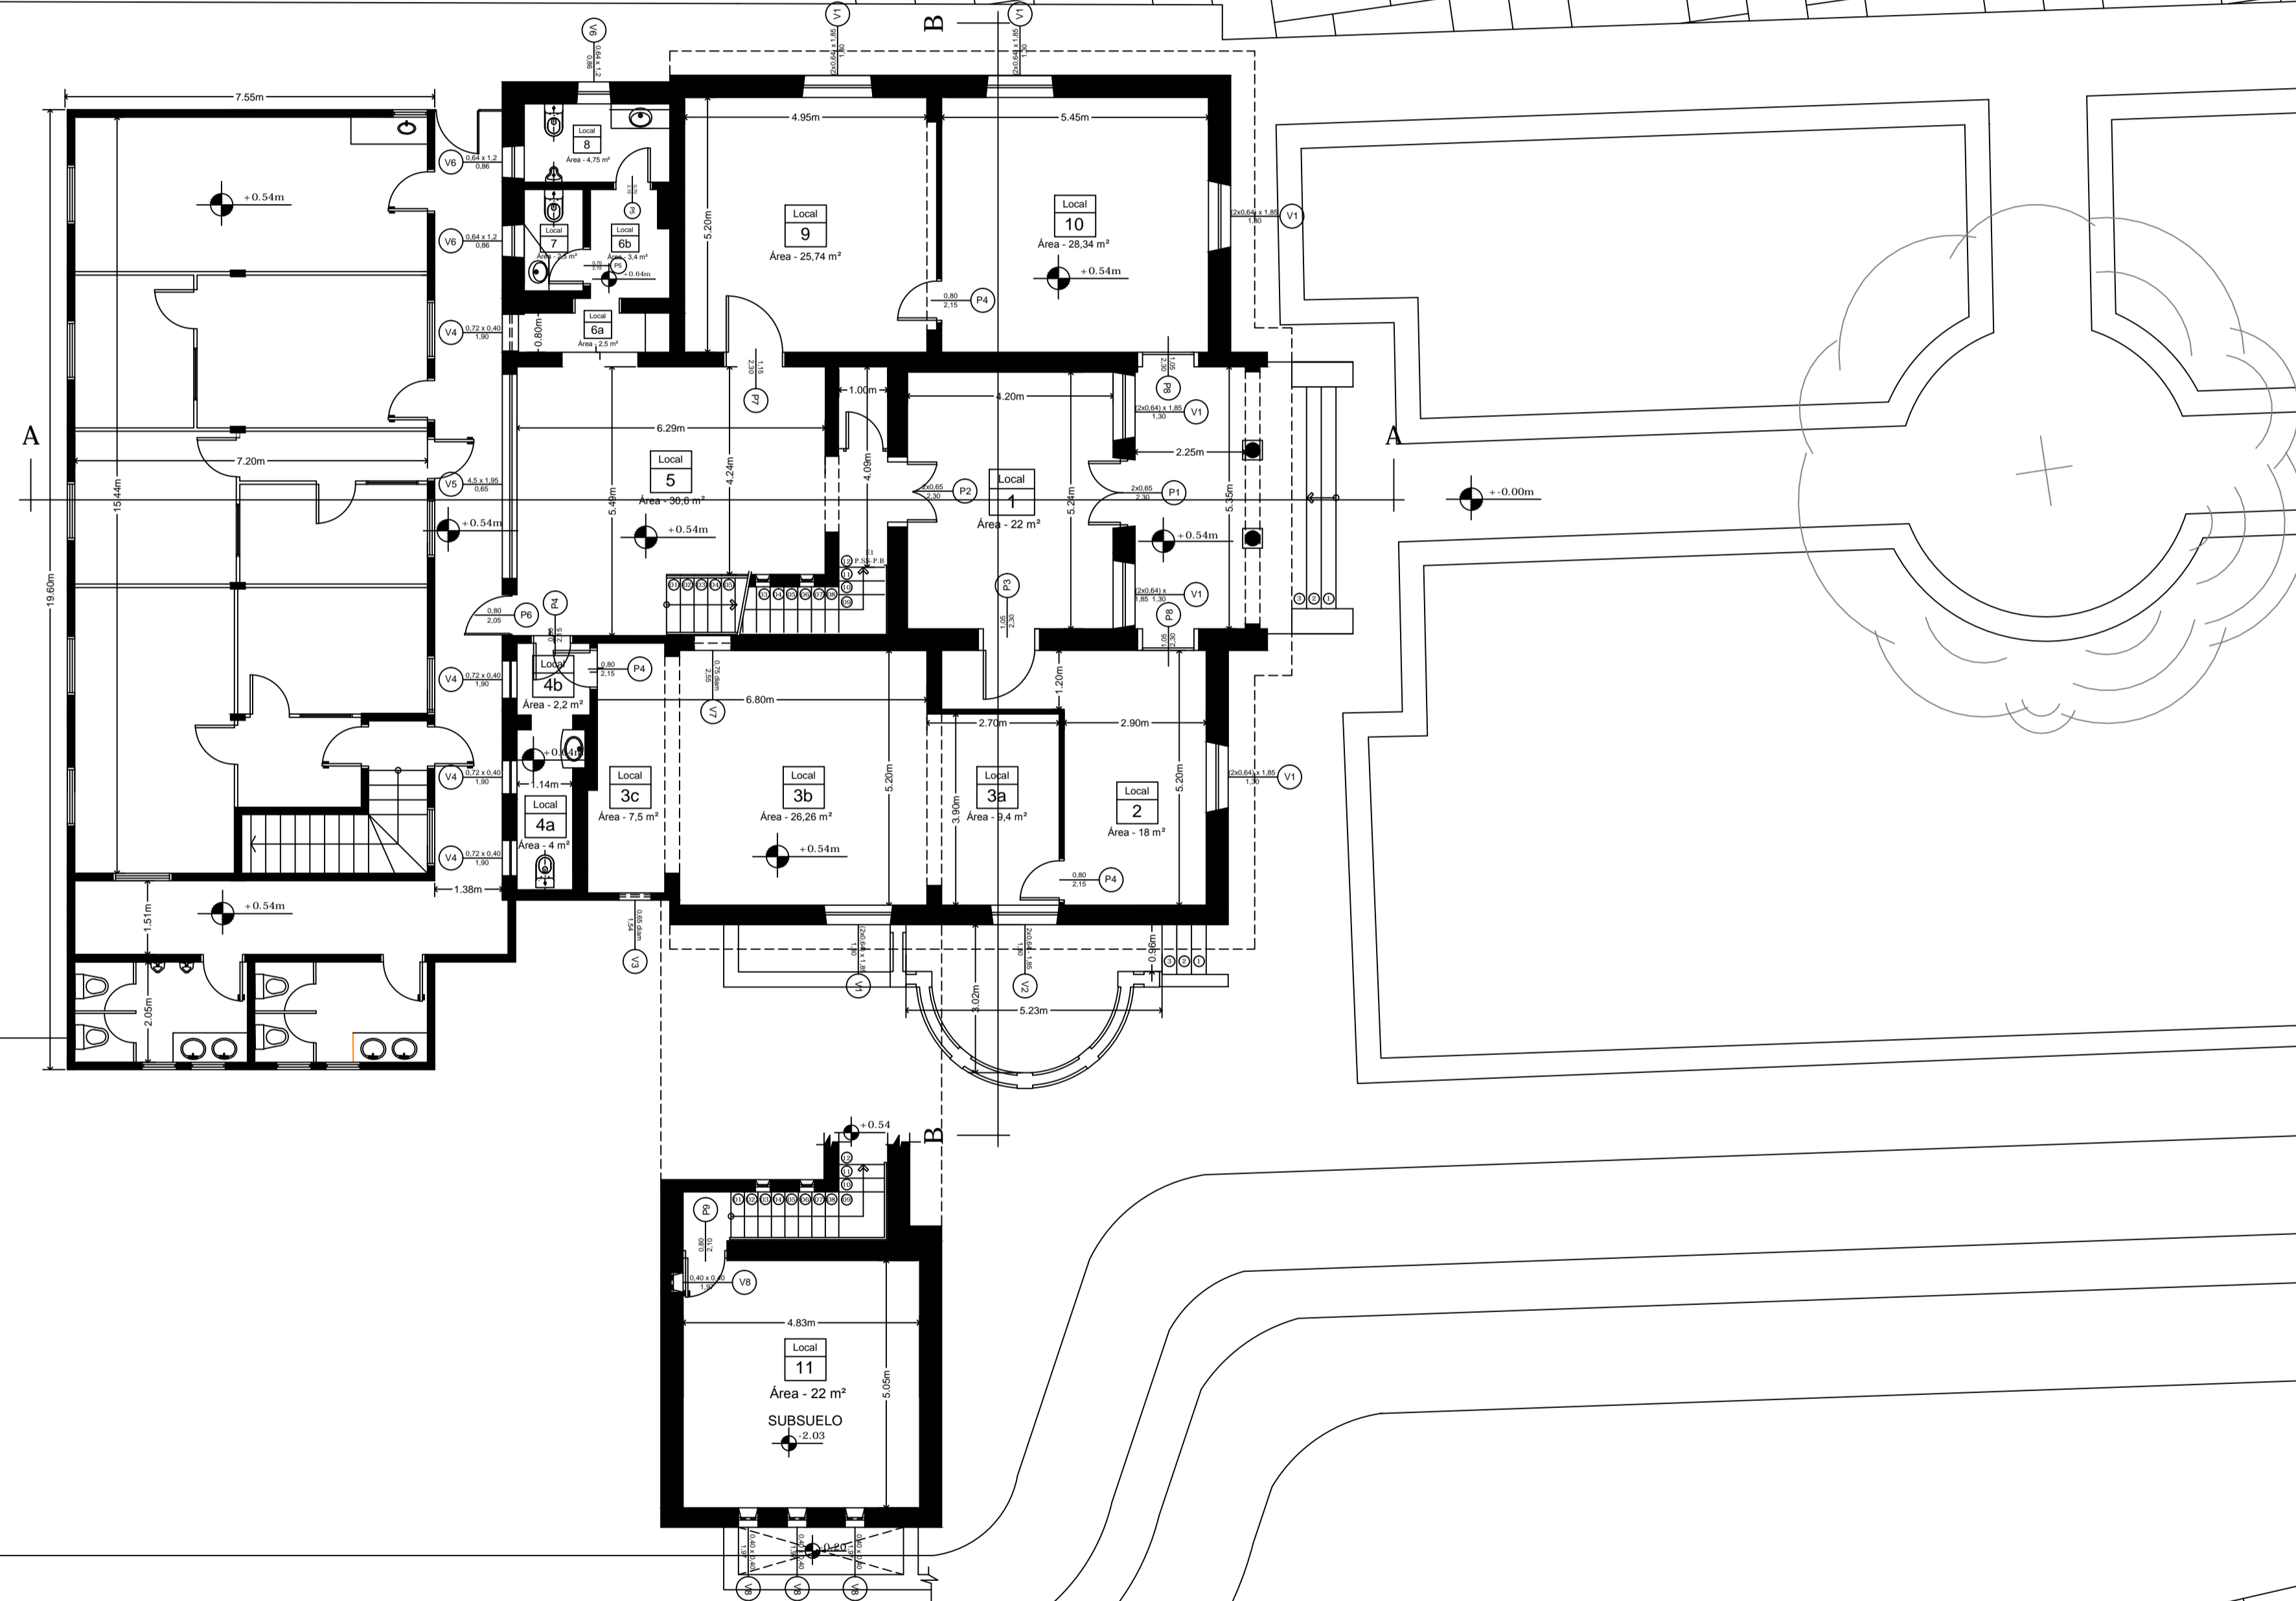

ESTACIONAMIENTO

E.N.E.F

"Valorización de la Antigua Villa Iduna: Proyecto de intervención arquitectónica para su refuncionalización como Museo del Deporte Paraguayo"

RELEVAMIENTO SITUACIÓN ACTUAL
"VILLA IDUNA"

PLANTA BAJA Y SUBSUELO

ESC. 1_100

PLANO N°
3

*Fuente:
Plano Secretaría Nacional de
Deportes - Dpto. Obras
+ Relevamiento Propio