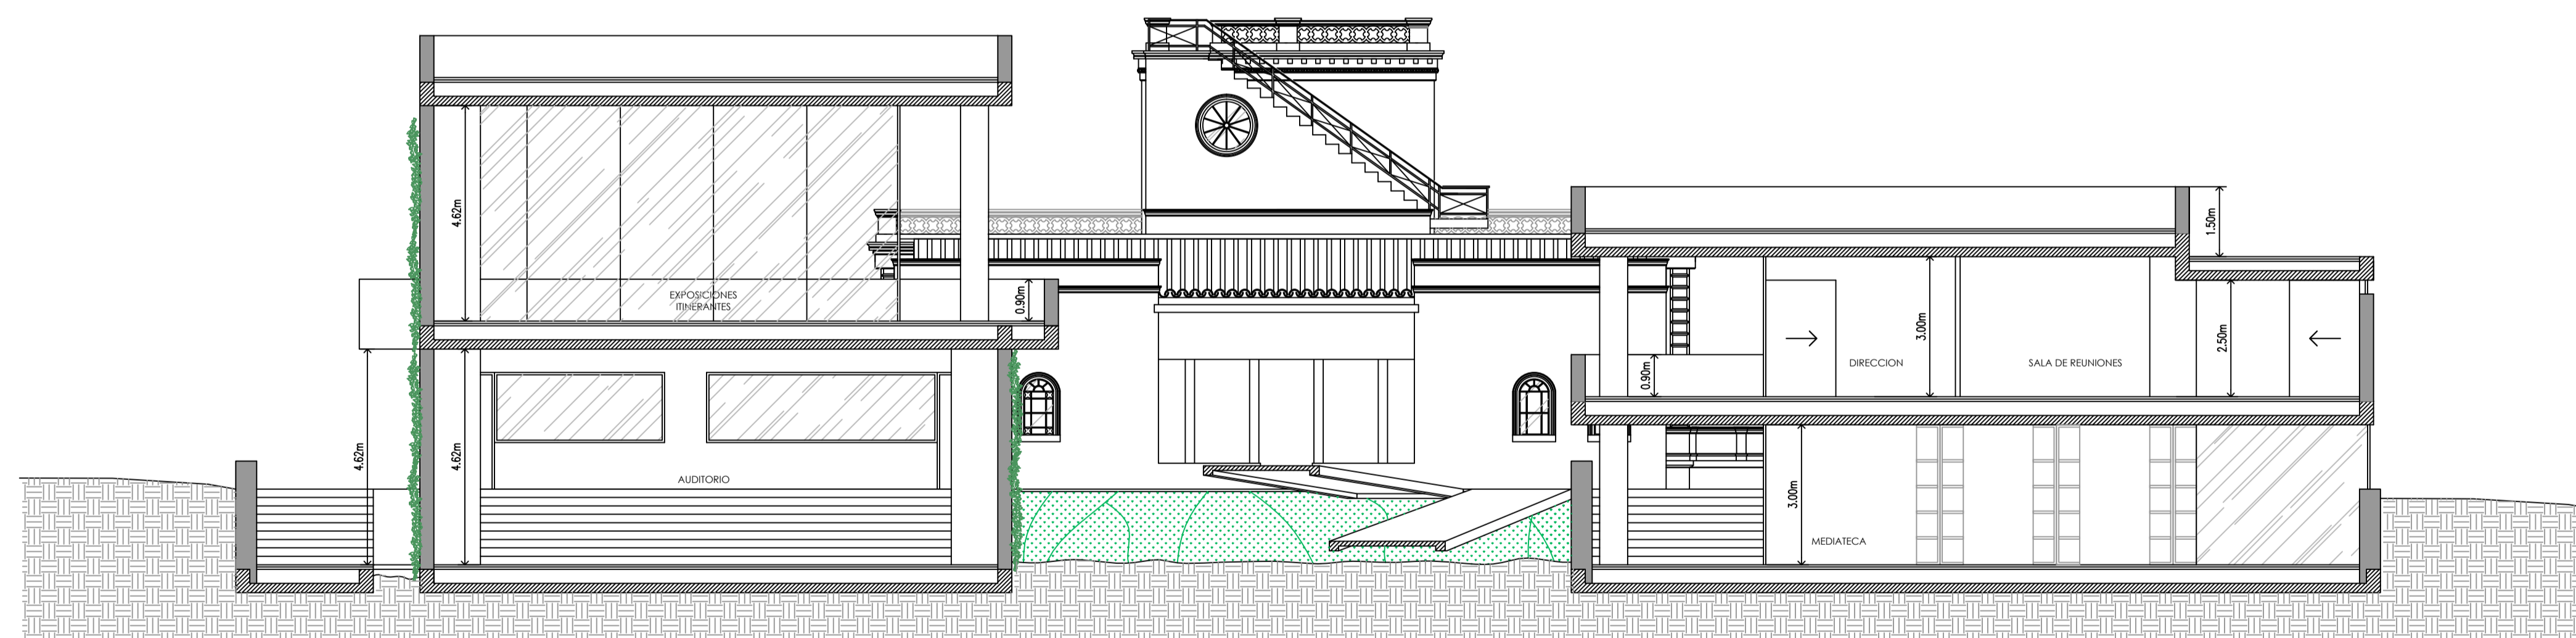

CORTE DD

"Valorización de la Antigua Villa Iduna: Proyecto de intervención arquitectónica para su refuncionalización como Museo del Deporte Paraguayo"		
PROPUESTA		
CORTES		
ESC. 1_100	PLANO N° 20