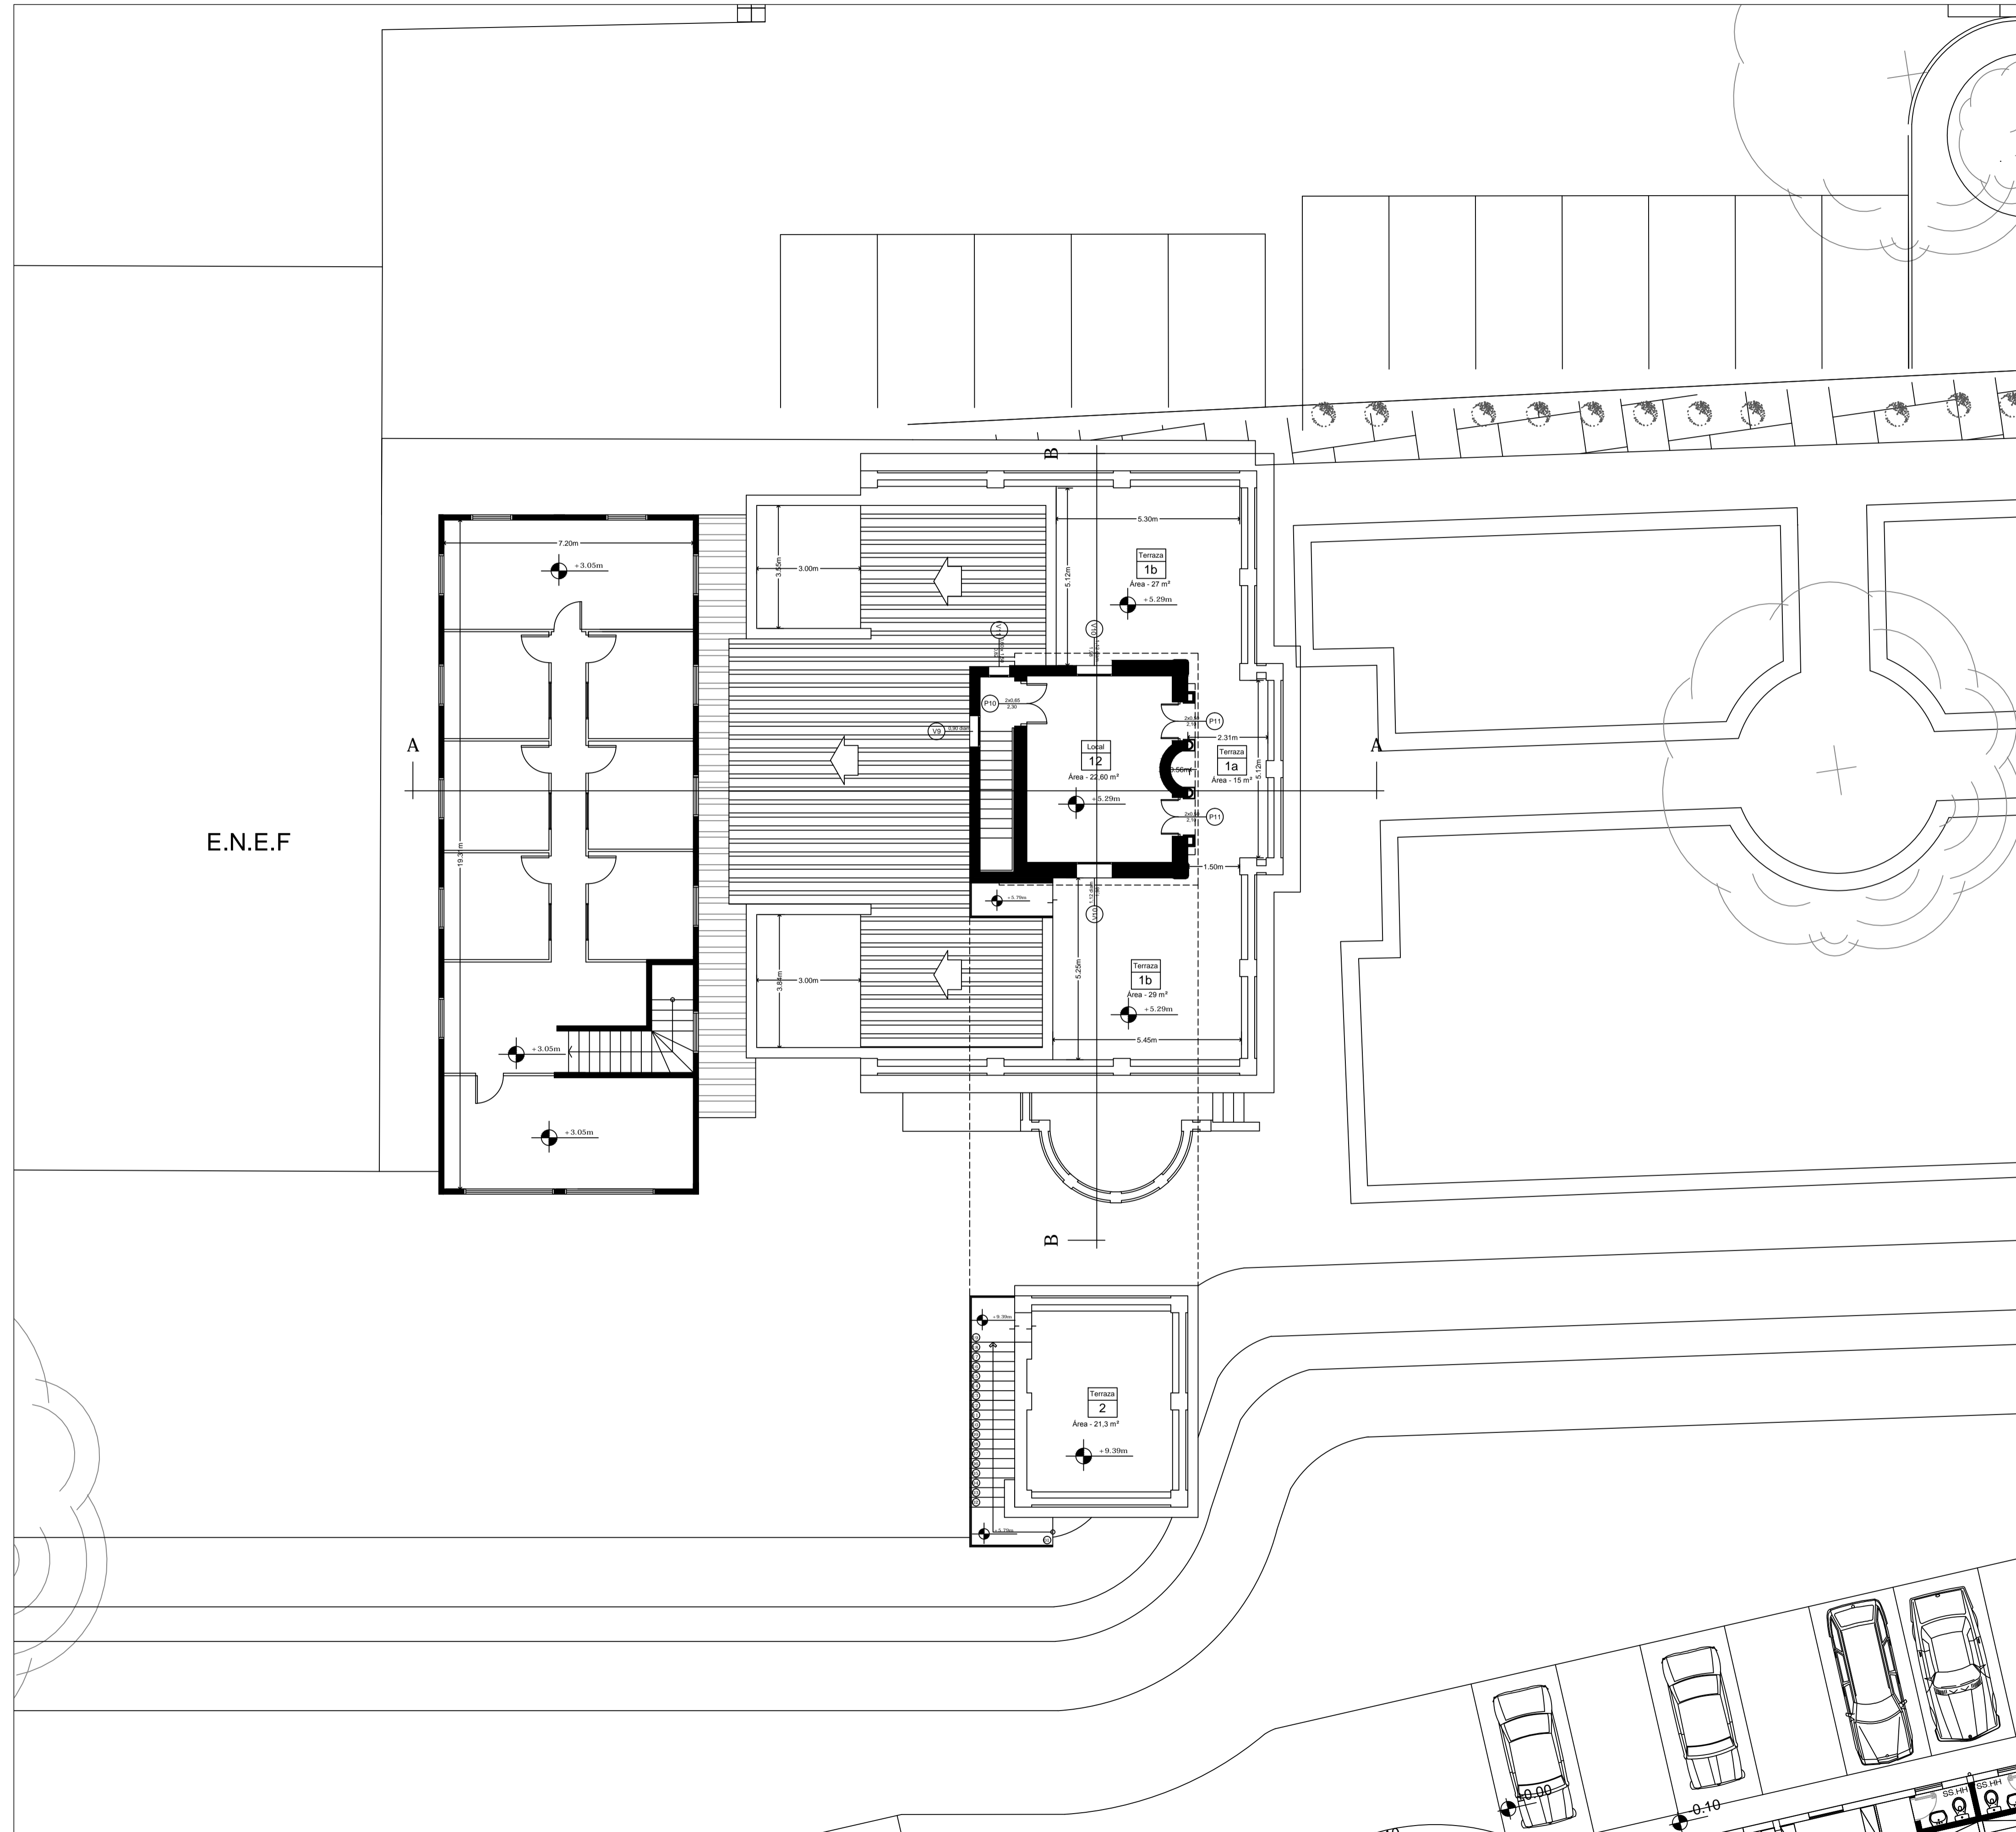

RELEVAMIENTO SITUACIÓN ACTUAL
"VILLA IDUNA"

PLANTA BAJA Y SUBSUELO

ESC. 1_100

PLANO N°
3

*Fuente:
Plano Secretaría Nacional de
Deportes - Dpto. Obras
+ Relevamiento Propio

"Valorización de la Antigua Villa Iduna: Proyecto de intervención arquitectónica para su refuncionalización como Museo del Deporte Paraguayo"

RELEVAMIENTO SITUACIÓN ACTUAL "VILLA IDUNA"		
PLANTA ALTA Y TERRAZA		
ESC. 1_100	PLANO N° 4	*Fuente: Plano Secretaría Nacional de Deportes - Dpto. Obras + Relevamiento Propio

"Valorización de la Antigua Villa Iduna: Proyecto de intervención arquitectónica para su refuncionalización como Museo del Deporte Paraguayo"			
RELEVAMIENTO SITUACIÓN ACTUAL "VILLA IDUNA"			
PLANTA DE TECHO			
ESC. 1_100	PLANO N° 5		*Fuente: Plano Secretaría Nacional de Deportes - Dpto. Obras + Relevamiento Propio