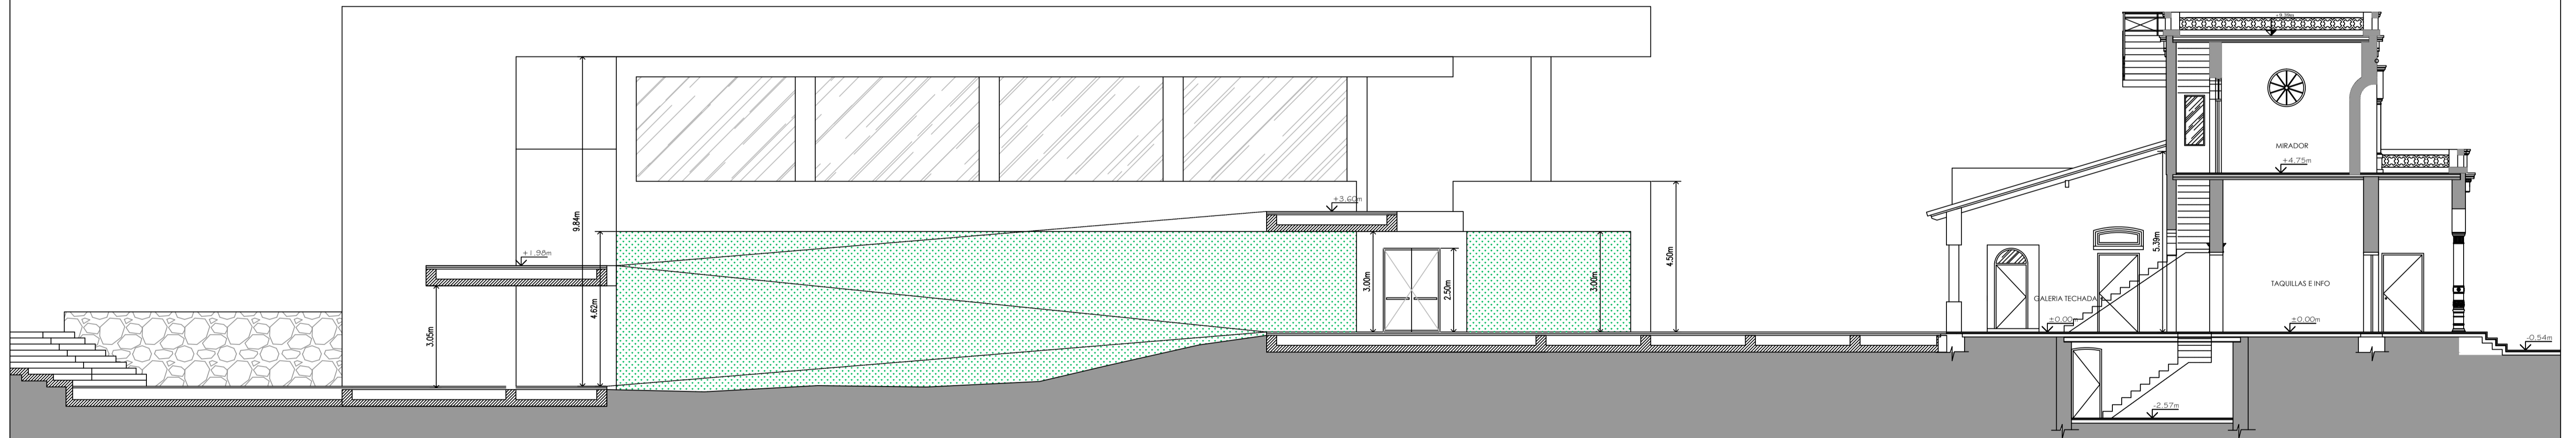

CORTE BB

"Valorización de la Antigua Villa Iduna: Proyecto de intervención arquitectónica para su refuncionalización como Museo del Deporte Paraguayo"		
PROPUESTA		
CORTES		
ESC. 1_100	PLANO N° 19